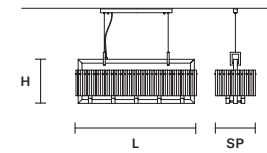

STANDARD LIGHTING  
14x E14x10 W MAX (NOT INCL.)  
USA 14x E12x40 W MAX (NOT INCL.)

FINISHINGS  
G18

PRICE (EXCL. VAT)  
4.910,00 €

CREK S10

Suspension

SIZE  
L 95 cm / 37.40"  
SP 31.5 cm / 12.40"  
H 40 cm / 15.74"