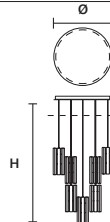

VEGAS C7 RD 80