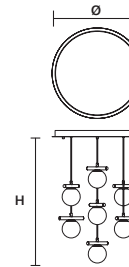

POSY C7 RD 60

SIZE	STANDARD LIGHTING	FINISHINGS	PRICE (EXCL. VAT)
ø 60 cm / 23.62" H MAX 160 cm / 62.99"	7×G9×10 W MAX (NOT INCL.)*	G18	2.300,00 €
USA	7×G9×10 W MAX (NOT INCL.)*		
	* BULB MAX Ø 37 mm L 70 mm