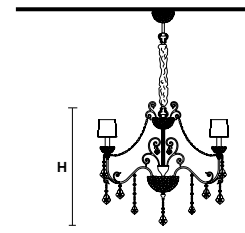

IMPERIAL 8

Chandelier

TECHNICAL INFORMATION	SHADE	FINISHING	PRICE (EXCL. VAT)
Ø 90 cm / 35.43"	SAT/14/ECRU SAT/14/WH SAT/14/BK	G08 - G04 ● ● CUT CRYSTAL PREMIUM CRYSTAL	€ 5.220,00
H 85 cm / 33.46"		G03 ● CUT CRYSTAL PREMIUM CRYSTAL	€ 6.940,00
WW 8×E14×10 W max			€ 5.830,00
USA 8×E12×40 W max <i>(not included)</i>			€ 7.560,00