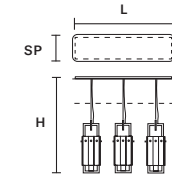

CREK C3 LN 75

SIZE	STANDARD LIGHTING	FINISHINGS	PRICE (EXCL. VAT)
L 75 cm / 29.52"	3×E14×10 W MAX (NOT INCL.)	G18	2.560,00 €
SP 20 cm / 7.87"			
H MAX 195 cm / 76.77"	USA 3×E12×40 W MAX (NOT INCL.)		

CREK C5 LN 125