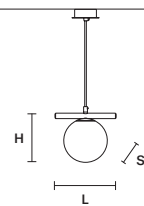

### Suspension

SIZE  
L 22 cm / 8.66"  
SP 16 cm / 6.30"  
H 18 cm / 7.09"