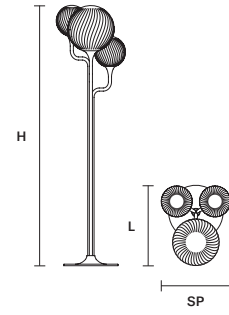

TEE STL3		Floor lamp		CE ETL*	
SIZE		STANDARD LIGHTING	FINISHINGS	PRICE (EXCL. VAT)	
L	52 cm / 20.50"	2xE14x15 W MAX (NOT INCL.)*	G25	1.610,00 €	
SP	45 cm / 17.70"	1 xE27 x 20 W MAX (NOT INCL.)**			
H	170 cm / 66.90"	USA 2xE12x40 W MAX (NOT INCL.)*			
* BULB MAX Ø 37 MM L 70 MM					
** BULB MAX Ø 62 MM L 185 MM