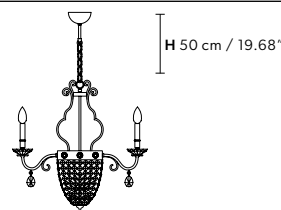

Standard chain for all chandeliers