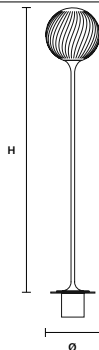

TEE OUT STL1 STAKE

Floor Lamp

SIZE	STANDARD LIGHTING	FINISHINGS	PRICE (EXCL. VAT)
Ø 30 cm / 11.80"	1xE27x20 W MAX (NOT INCL.)*	● E81 ● E95	660,00 €
H 160 cm / 63.00"	USA 1xE26x60 W MAX (NOT INCL.)*		

* BULB MAX Ø 62 mm L 185 mm