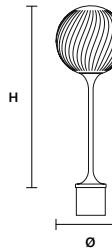

TEE OUT BOL FIX 30

Bollard

SIZE	STANDARD LIGHTING	FINISHINGS	PRICE (EXCL. VAT)
Ø 30 cm / 11.80"	1xE27x20 W MAX (NOT INCL.)*	● E81 ● E95	440,00 €
H 80 cm / 31.50"	USA 1xE26x60 W MAX (NOT INCL.)*		
* BULB MAX Ø 62 mm L 185 mm