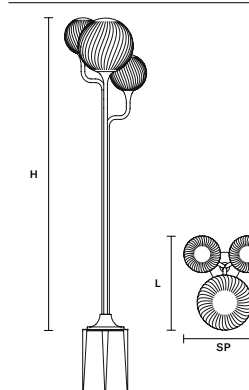

TEE OUT STL1 SELF

Floor Lamp

SIZE	STANDARD LIGHTING	FINISHINGS	PRICE (EXCL. VAT)
Ø 30 cm / 11.80"	1xE27x20 W MAX (NOT INCL.)*	● E81 ● E95	640,00 €
H 160 cm / 63.00"	USA 1xE26x60 W MAX (NOT INCL.)*		

* BULB MAX Ø 62 mm L 185 mm

TEE OUT STL1 FIX

Floor Lamp

SIZE	STANDARD LIGHTING	FINISHINGS	PRICE (EXCL. VAT)
Ø 30 cm / 11.80"	1xE27x20 W MAX (NOT INCL.)*	● E81 ● E95	640,00 €
H 160 cm / 63.00"	USA 1xE26x60 W MAX (NOT INCL.)*		

* BULB MAX Ø 62 mm L 185 mm

TEE OUT STL1 STAKE

Floor Lamp

SIZE	STANDARD LIGHTING	FINISHINGS	PRICE (EXCL. VAT)
Ø 30 cm / 11.80"	1xE27x20 W MAX (NOT INCL.)*	● E81 ● E95	660,00 €
H 160 cm / 63.00"	USA 1xE26x60 W MAX (NOT INCL.)*		

* BULB MAX Ø 62 mm L 185 mm

TEE OUT STL3 SELF

Floor Lamp

SIZE	STANDARD LIGHTING	FINISHINGS	PRICE (EXCL. VAT)
L 52 cm / 20.50"	2xE14x10 W MAX (NOT INCL.)*	● E81 ● E95	1.410,00 €
H 170 cm / 66.90"	1xE27x20 W MAX (NOT INCL.)**		
SP 45 cm / 17.70"	USA 2xE12x40 W MAX (NOT INCL.)*		
	1xE26x60 W MAX (NOT INCL.)**		

* BULB MAX Ø 37 mm L 110 mm

** BULB MAX Ø 62 mm L 185 mm

TEE OUT STL3 FIX

Floor Lamp

SIZE	STANDARD LIGHTING	FINISHINGS	PRICE (EXCL. VAT)
L 52 cm / 20.50"	2xE14x10 W MAX (NOT INCL.)*	● E81 ● E95	1.400,00 €
H 170 cm / 66.90"	1xE27x20 W MAX (NOT INCL.)**		
SP 45 cm / 17.70"	USA 2xE12x40 W MAX (NOT INCL.)*		
	1xE26x60 W MAX (NOT INCL.)**		

* BULB MAX Ø 37 mm L 110 mm

** BULB MAX Ø 62 mm L 185 mm

TEE OUT STL3 STAKE

Floor Lamp

SIZE	STANDARD LIGHTING	FINISHINGS	PRICE (EXCL. VAT)
L 52 cm / 20.50"	2xE14x10 W MAX (NOT INCL.)*	● E81 ● E95	1.430,00 €
H 170 cm / 66.90"	1xE27x20 W MAX (NOT INCL.)**		
SP 45 cm / 17.70"	USA 2xE12x40 W MAX (NOT INCL.)*		
	1xE26x60 W MAX (NOT INCL.)**		

* BULB MAX Ø 37 mm L 110 mm

** BULB MAX Ø 62 mm L 185 mm