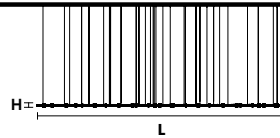

RAQAM N5 BASIC BATCH A - MODULO 1 X 16