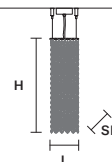

350,00 €

420,00 €

870,00 €

470,00 €

630,00 €

CUBO S/SQUARE/SMALL 40 Suspension

SIZE

L 12.5 cm / 4.92"  
SP 12.5 cm / 4.92"  
H 40 cm / 15.74"