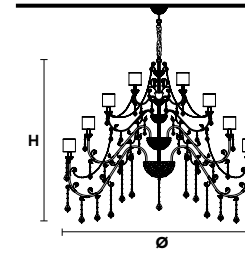

Masiero Atelier

Pricelist

IMPERIAL 16+16+4