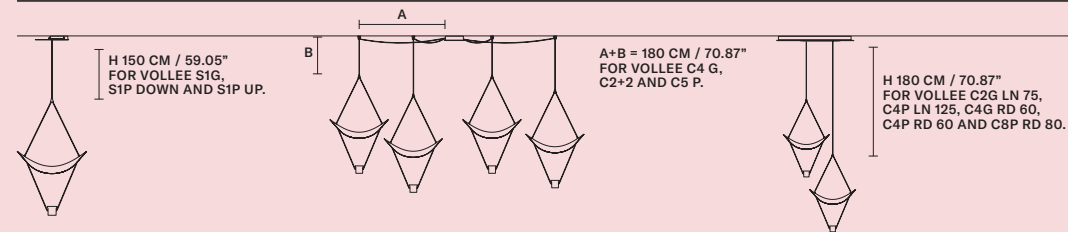

Struttura in metallo verniciato.
Illuminazione a LED.

Painted metal frame. LED Lighting.
Gestell aus lackiertem Metall.
LED-Beleuchtung.

Estructura de metal Pintado.
Iluminación LED.

Structure en métal peint. LED
éclairage.

Структура из окрашенного
металла. Светодиодное
освещение.

这种灯具的结构是涂漆的金属。LED
照明。

هيكل معدني مطلي.
إضاءة ليد.

FINISHINGS

STANDARD

V95 Bianco opaco
Matt white

V90 Nero opaco
Matt black

V99 Oro opaco verniciato
Painted matt gold

V55 Carta da zucchero
Mid Blue

V24 Zucca
Pumpkin

CUSTOM + 8%

MATT PAINTED

V72

V21

V70

V84

V83

V35

V30

V51

V50

V60

LEAF DECORATION

F01

F04

F03

F02

STANDARD CABLES FOR ALL SUSPENSIONS

VOLLEE S1G

Suspension

SIZE
L 52 cm / 20.47"
SP 36 cm / 14.17"
H 88 cm / 34.65"

INTEGRATED LED LIGHTING
7,5 W CRI>90
3000 K – 915 NOMINAL LM
DIMM NO

FINISHINGS
V95 V90 V99 V55 V24

CE
PRICE (EXCL. VAT)
600,00 €

VOLLEE S1P DOWN

Suspension

SIZE
L 25 cm / 9.84"
SP 17,5 cm / 6.89"
H 44 cm / 17.32"

INTEGRATED LED LIGHTING
6,6 W CRI>90
3000 K – 825 NOMINAL LM
DIMM NO

FINISHINGS
V95 V90 V99 V55 V24

CE
PRICE (EXCL. VAT)
340,00 €

VOLLEE S1P UP

Suspension

SIZE
L 25 cm / 9.84"
SP 17,5 cm / 6.89"
H 44 cm / 17.32"

INTEGRATED LED LIGHTING
6,6 W CRI>90
3000 K – 825 NOMINAL LM
DIMM NO

FINISHINGS
V95 V90 V99 V55 V24

CE
PRICE (EXCL. VAT)
340,00 €

VOLLEE C4 G

Suspension

INTEGRATED LED LIGHTING
25,6 W CRI>90
3000 K – 3200 NOMINAL LM
DIMM 1-10V + PUSH

FINISHINGS
V95 V90 V99 V55 V24

CE
PRICE (EXCL. VAT)
2.320,00 €

VOLLEE C2+2

Suspension

INTEGRATED LED LIGHTING
25,6 W CRI>90
3000 K – 3200 NOMINAL LM
DIMM 1-10V + PUSH

FINISHINGS
V95 V90 V99 V55 V24

CE
PRICE (EXCL. VAT)
1.860,00 €

VOLLEE C5 P

Suspension

INTEGRATED LED LIGHTING
31 W CRI>90
3000 K – 3900 NOMINAL LM
DIMM 1-10V + DALI + PUSH

FINISHINGS
V95 V90 V99 V55 V24

CE
PRICE (EXCL. VAT)
1.630,00 €

Ⓜ : FOR THE US MARKET, REFER TO THE RELEVANT PRICE LIST.