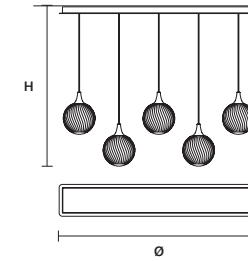

TEE C5 LN 125

SIZE		STANDARD LIGHTING	FINISHINGS	PRICE (EXCL. VAT)
L	125 cm / 49.20"	5×E14×15 W MAX (NOT INCL.)*	G25	1.400,00 €
H MAX	175 cm / 68.90"	USA 5×E12×40 W MAX (NOT INCL.)*		
* BULB MAX Ø 37 MM L 70 MM