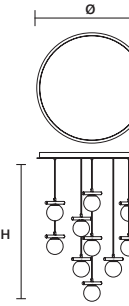

POSY C10 RD 80

SIZE	STANDARD LIGHTING	FINISHINGS	PRICE (EXCL. VAT)
ø 80 cm / 31.49" H MAX 160 cm / 62.99"	10×G9×10 W MAX (NOT INCL.)*	G18	3.230,00 €
USA	10×G9×10 W MAX (NOT INCL.)*		
	* BULB MAX Ø 37 mm L 70 mm