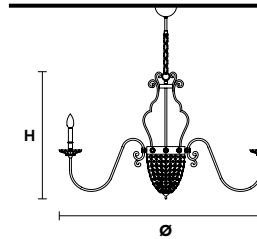

Masiero Atelier

Pricelist

ELEGANTIA 12+1

Chandelier

TECHNICAL INFORMATIONS	SHADE	FINISHING	CRYSTALS	PRICE (EXCL. VAT)
Ø 110 cm / 43.40"	NO LAMP SHADES INCLUDED	G04-G06	HALF CUT GLASS	€ 2.660,00
H 65 cm / 25.60"			CUT CRYSTAL	€ 2.900,00
			PREMIUM CRYSTAL	€ 3.600,00
WW 12×E14×10 W max 1×E27×20 W max		G03-G05	HALF CUT GLASS	€ 2.960,00
USA 12×E12×40 W max 1×E26×60 W max (not included)			CUT CRYSTAL	€ 3.190,00
			PREMIUM CRYSTAL	€ 4.240,00