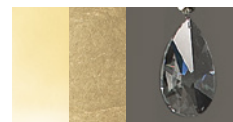

G03+F01 Shiny gold + Gold leaf + transparent pendants