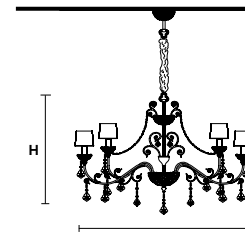

IMPERIAL 12

Chandelier

TECHNICAL INFORMATION	SHADE	FINISHING	PRICE (EXCL. VAT)
Ø 120 cm / 47.24"	SAT/14/ECRU SAT/14/WH SAT/14/BK	G08 - G04 ● ● CUT CRYSTAL PREMIUM CRYSTAL	€ 6.730,00
H 90 cm / 35.43"		G03 ● CUT CRYSTAL PREMIUM CRYSTAL	€ 9.090,00
WW 12×E14×10 W max			€ 7.510,00
USA 12×E12×40 W max <i>(not included)</i>			€ 9.870,00