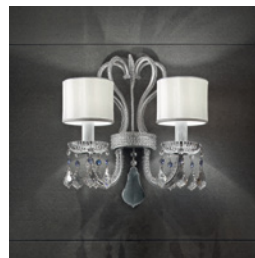

CHANDELIERS

GALÁ

Struttura in metallo decorata da perle e pendagli in cristallo trasparente.
Paralumi in satin.

Metal frame decorated with transparent glass beads and transparent crystal pendants.
Shantung fabric lampshades.

Metallstruktur, verziert mit Perlen und Anhängern in transparentem Kristall.
Lampenschirme aus Satin.

Structure en métal avec des décorations en perles et pampille en cristaux transparent.
Abats jour en satin.

Estructura de metal decorada con perlas y piezas colgantes de cristal transparente.
Pantallas de satén.

**МЕТАЛЛИЧЕСКИЙ КАРКАС
УКРАШЕН БУСИНАМИ И
ПОДВЕСАМИ ИЗ ПРОЗРАЧНОГО
ХРУСТАЛЯ. АТЛАСНЫЕ
АБАЖУРЫ.**

这个灯具结构是金属，然而装饰是透明水晶与珍珠们。这种系列也有材料缎布的灯罩。

هيكل معدني مُزخرف باللؤلؤ ودلايات من الكريستال الشفاف. عاكس ضوء (أباجورة) من الساتان.

Finishings

Family

Applique

Standard chain for all chandeliers

Masiero Atelier

Pricelist

GALÁ 16+4+3

Chandelier

TECHNICAL INFORMATION	SHADE	FINISHING	PRICE (EXCL. VAT)
Ø 160 cm / 62.99"	SAT/17/ECRU	V13-V97	€ 12.040,00
H 115 cm / 45.28"	SAT/17/WH		
WW 16×E14×10 W max 7×G9×10 W max			
USA 16×E12×40 W max (not included)			

GALÁ 12+3+2

Chandelier

TECHNICAL INFORMATION	SHADE	FINISHING	PRICE (EXCL. VAT)
Ø 116 cm / 45.67"	SAT/17/ECRU	V13-V97	€ 3.710,00
H 76 cm / 29.92"	SAT/17/WH		
WW 12×E14×10 W max 5×G9×10 W max			
USA 12×E12×40 W max (not included)			

GALÁ 8+2

Chandelier

TECHNICAL INFORMATION	SHADE	FINISHING	PRICE (EXCL. VAT)
Ø 97 cm / 38.19"	SAT/17/ECRU	V13-V97	€ 2.540,00
H 67 cm / 26.38"	SAT/17/WH		
WW 8×E14×10 W max 2×G9×10 W max			
USA 8×E12×40 W max (not included)			

GALÁ 6+2

Chandelier

TECHNICAL INFORMATION	SHADE	FINISHING	PRICE (EXCL. VAT)
Ø 77 cm / 30.31"	SAT/17/ECRU	V13-V97	€ 1.970,00
H 55 cm / 21.65"	SAT/17/WH		
WW 6×E14×10 W max 2×G9×10 W max			
USA 6×E12×40 W max (not included)			

GALÁ PL3

Ceiling