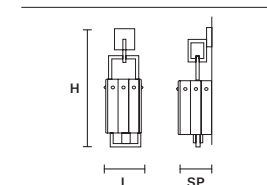

CREK A1

Applique

SIZE
L 15.5 cm / 6.10"
SP 13 cm / 5.11"
H 45 cm / 17.71"

STANDARD LIGHTING
1x E14x10 W MAX (NOT INCL.)
USA 1x E12x40 W MAX (NOT INCL.)

FINISHINGS
G18

PRICE (EXCL. VAT)
720,00 €