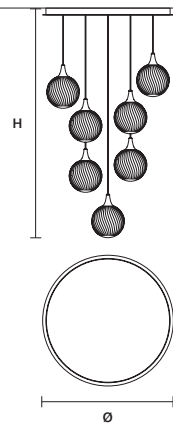

TEE C7 RD 80

SIZE		STANDARD LIGHTING	FINISHINGS	PRICE (EXCL. VAT)
Ø	80 cm / 31.50"	7×E14×15 W MAX (NOT INCL.)**	G25	1.990,00 €
H MAX	175 cm / 68.90"	USA 7×E12×40 W MAX (NOT INCL.)**		
** BULB MAX Ø 37 MM L 70 MM