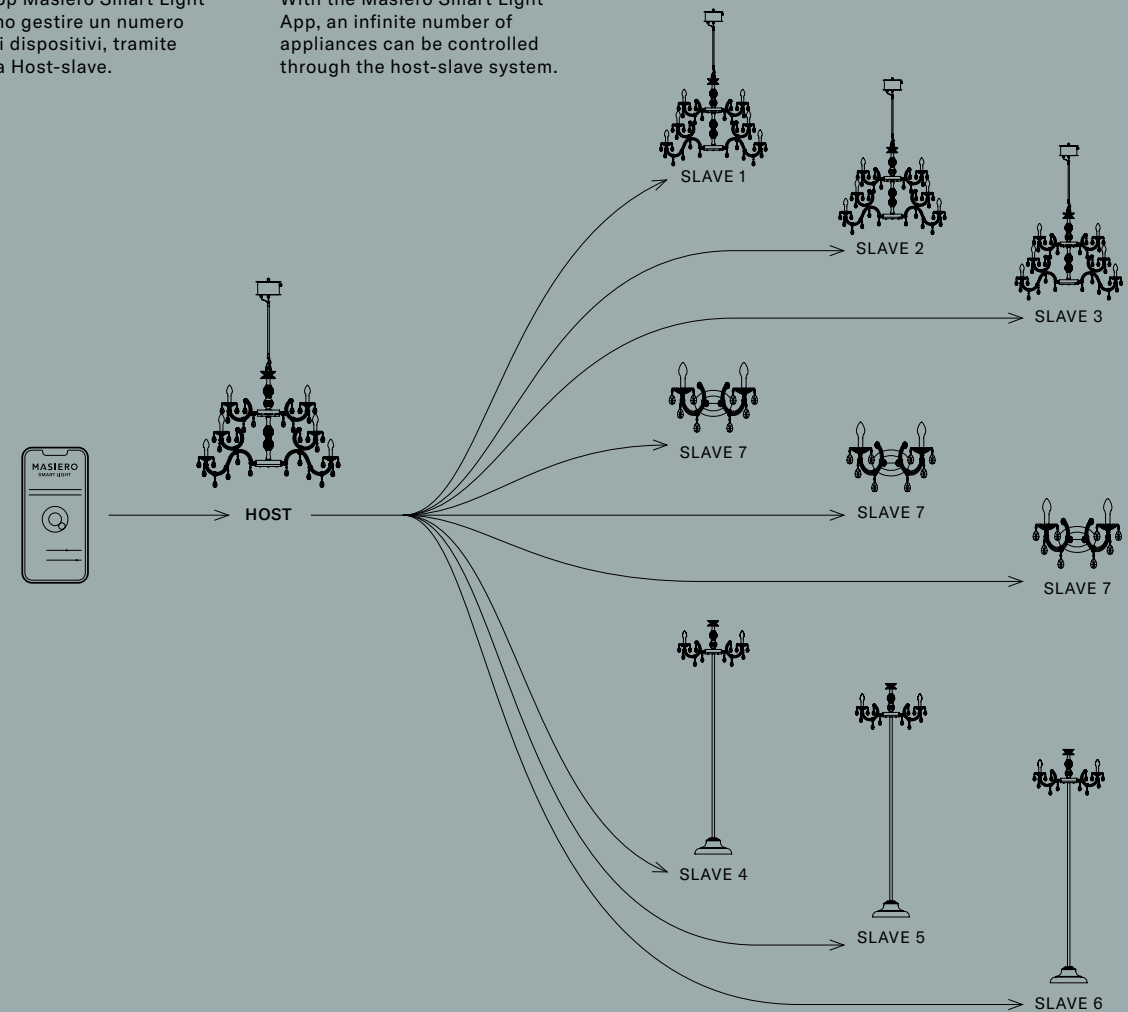

## MASIERO SMART LIGHT APP

Con la App Masiero Smart Light si possono gestire un numero infinito di dispositivi, tramite il sistema Host-slave.

With the Masiero Smart Light App, an infinite number of appliances can be controlled through the host-slave system.