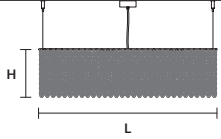

SIZE	STANDARD LIGHTING	FINISHINGS	PENDANTS	CRYSTALS	PRICE (EXCL. VAT)
L 75 cm / 29.52"	5×E14×10 W MAX (NOT INCL.)	G04	TRANSPARENT	HALF CUT GLASS	1.060,00 €
SP 12.5 cm / 4.92"				CUT CRYSTAL	1.370,00 €
H 20 cm / 7.87"	USA 5×E12×40 W MAX (NOT INCL.)			PREMIUM CRYSTAL	3.190,00 €
			COLOURED	HALF CUT GLASS	1.530,00 €
				CUT CRYSTAL	2.080,00 €