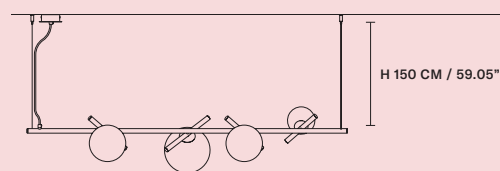

STANDARD CABLES FOR ALL SUSPENSIONS

POSY S1 12

Suspension

SIZE
L 18 cm / 7.09"
SP 12 cm / 4.72"
H 14 cm / 5.51"

STANDARD LIGHTING

1xG9x10 W MAX (NOT INCL.)*
USA 1xG9x10 W MAX (NOT INCL.)*
* BULB MAX Ø 37 mm L 70 mm

FINISHINGS

G18

PRICE (EXCL. VAT)

300,00 €

POSY S1 16

Suspension

SIZE
L 22 cm / 8.66"
SP 16 cm / 6.30"
H 18 cm / 7.09"

STANDARD LIGHTING

1xE14x10 W MAX (NOT INCL.)*
USA 1xE12x10 W MAX (NOT INCL.)*

FINISHINGS

G18

PRICE (EXCL. VAT)

340,00 €

POSY S1 20

Suspension

SIZE
L 26 cm / 10.24"
SP 20 cm / 7.87"
H 22 cm / 8.66"

STANDARD LIGHTING

1xE14x10 W MAX (NOT INCL.)*
USA 1xE12x10 W MAX (NOT INCL.)*

FINISHINGS

G18

PRICE (EXCL. VAT)

370,00 €

POSY S1 25

Suspension

SIZE
L 31 cm / 12.20"
SP 25 cm / 9.84"
H 29 cm / 11.42"

STANDARD LIGHTING

1xE27x20 W MAX (NOT INCL.)*
USA 1xE26x60 W MAX (NOT INCL.)*

FINISHINGS

G18

PRICE (EXCL. VAT)

490,00 €