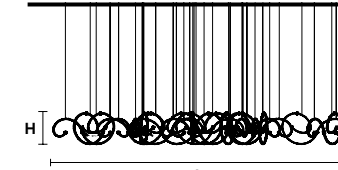

RAQAM N6 BASIC BATCH B - MODULO 1 X 16