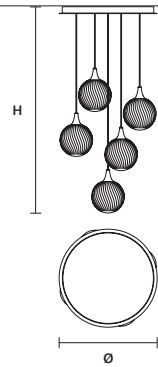

TEE C5 RD 60

SIZE		STANDARD LIGHTING	FINISHINGS	PRICE (EXCL. VAT)
Ø	62 cm / 24.40"	5×E14×15 W MAX (NOT INCL.)*	G25	1.440,00 €
H MAX	175 cm / 68.90"	USA 5×E12×40 W MAX (NOT INCL.)*		
* BULB MAX Ø 37 MM L 70 MM