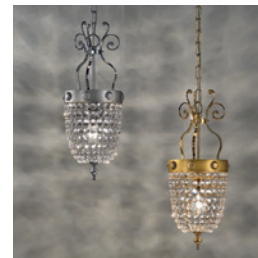

Suspension