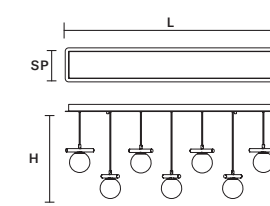

POSY C7 LN 125

SIZE	STANDARD LIGHTING	FINISHINGS	PRICE (EXCL. VAT)
L 125 cm / 49.21" SP 20 cm / 7.87" H MAX 160 cm / 62.99"	7×G9×10 W MAX (NOT INCL.)*	G18	2.280,00 €
USA	7×G9×10 W MAX (NOT INCL.)*		
	* BULB MAX Ø 37 mm L 70 mm