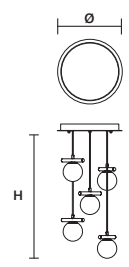

POSY C5 RD 40

SIZE	STANDARD LIGHTING	FINISHINGS	PRICE (EXCL. VAT)
ø 40 cm / 15.75" H MAX 160 cm / 62.99"	5×G9×10 W MAX (NOT INCL.)*	G18	1.640,00 €
USA	5×G9×10 W MAX (NOT INCL.)*		
	* BULB MAX Ø 37 mm L 70 mm