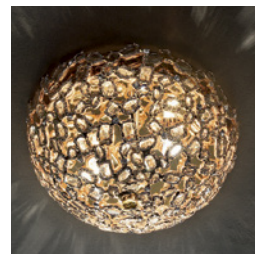

CHANDELIERS

IMPERIAL

Telaio in metallo. Coppe e tazzine decorate con cristalli incastonati. Pendagli in cristallo trasparente.

Metal frames. The goblets and cups are decorated with embedded crystals. Transparent crystal pendants.

Metallrahmen. Die Lichtschalen und Tassen sind mit eingebetteten Kristallen verziert. Kristallanhänger.

Structures en métal. Les coupes et les bobèches sont décorées de cristaux sertis. Pendentifs en cristal transparent.

Estructura de metal. Copas y tazas decoradas con cristales engastados. Piezas colgantes de cristal transparente.

МЕТАЛЛИЧЕСКИЙ КАРКАС. ЧАШКИ И БЛЮДЦА УКРАШЕНЫ ВКРАПЛЕННЫМИ КРИСТАЛЛАМИ. ПОДВЕСЫ ИЗ ХРУСТАЛЯ.

这个灯具结构是金属。这种系列也有透明水晶。

اطار معدني. أكواب وفناجين مُزخرفة بالكريستال المُرصع. دلايات من الكريستال الشفاف.

Finishings

G08
Nickel nero
Black nickel

G04
Cromo lucido
Shiny chrome

G03
Oro lucido
Shiny gold

Family

Ceiling

Standard chain for all chandeliers

Masiero Atelier

Pricelist

IMPERIAL 16+16+4

Chandelier

TECHNICAL INFORMATION	SHADE	FINISHING	PRICE (EXCL. VAT)
Ø 250 cm / 98.43"	SAT/14/ECRU SAT/14/WH SAT/14/BK	G08 - G04 ● ● CUT CRYSTAL PREMIUM CRYSTAL	€ 42.150,00
H 200 cm / 78.74"		G03 ● CUT CRYSTAL PREMIUM CRYSTAL	€ 58.420,00
WW 36×E14×10 W max			€ 47.130,00
USA 36×E12×40 W max <i>(not included)</i>			€ 63.480,00

IMPERIAL 16

Chandelier

TECHNICAL INFORMATION	SHADE	FINISHING	PRICE (EXCL. VAT)
Ø 140 cm / 55.12"	SAT/14/ECRU SAT/14/WH SAT/14/BK	G08 - G04 ● ● CUT CRYSTAL PREMIUM CRYSTAL	€ 8.720,00
H 110 cm / 43.31"		G03 ● CUT CRYSTAL PREMIUM CRYSTAL	€ 12.030,00
WW 16×E14×10 W max			€ 9.750,00
USA 16×E12×40 W max <i>(not included)</i>			€ 13.070,00

IMPERIAL 12

Chandelier