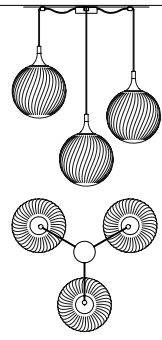

TEE OUT S3

Suspension

CE IP54

STANDARD LIGHTING	FINISHINGS	PRICE (EXCL. VAT)
3×E27×20 W MAX (NOT INCL.)*	● E81 ● E95	1.050,00 €
USA 3×E26×60 W MAX (NOT INCL.)*		
* BULB MAX Ø 62 mm L 185 mm		

TEE OUT S5

Suspension

CE IP54

STANDARD LIGHTING	FINISHINGS	PRICE (EXCL. VAT)
5×E14×10 W MAX (NOT INCL.)*	● E81 ● E95	1.470,00 €
USA 5×E12×40 W MAX (NOT INCL.)*		
* BULB MAX Ø 37 mm L 110 mm