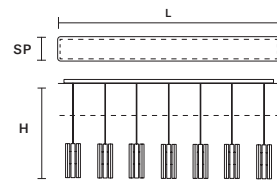

VEGAS C7 LN 175

SIZE	INTEGRATED LED LIGHTING	FINISHINGS	PRICE (EXCL. VAT)
L 175 cm / 68.89"	37,8 W CRI>90	F04	2.420,00 €
SP 20 cm / 7.87"	3000 K - 4816 NOMINAL LM		
H MAX 150 cm / 59.05"	DIMM 1-10V + DALI + PUSH