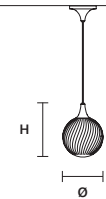

TEE S1 20

Suspension

SIZE

Ø 20 cm / 7.90"
H 27 cm / 10.60"

STANDARD LIGHTING

1×E14×15 W MAX (NOT INCL.)*
USA 1×E12×40 W MAX (NOT INCL.)*

FINISHINGS

G25

PRICE (EXCL. VAT)

320,00 €

* BULB MAX Ø 37 mm L 70 mm