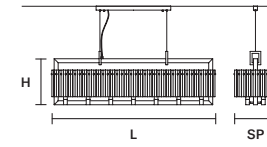

CREK S14

Suspension

SIZE
L 123 cm / 48.42"
SP 31.5 cm / 12.40"
H 40 cm / 15.74"

STANDARD LIGHTING
14x E14x10 W MAX (NOT INCL.)
USA 14x E12x40 W MAX (NOT INCL.)

FINISHINGS
G18

PRICE (EXCL. VAT)
4.910,00 €