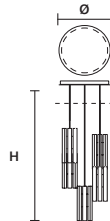

VEGAS C5 RD 60