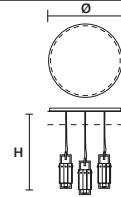

CREK C5 RD 80