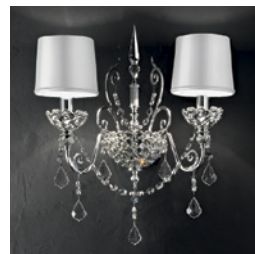

CHANDELIERS

IMPERIAL

Telaio in metallo. Coppe e tazzine decorate con cristalli incastonati. Pendagli in cristallo trasparente.

Metal frames. The goblets and cups are decorated with embedded crystals. Transparent crystal pendants.

Metallrahmen. Die Lichtschalen und Tassen sind mit eingebetteten Kristallen verziert. Kristallanhänger.

Structures en métal. Les coupes et les bobèches sont décorées de cristaux sertis. Pendentifs en cristal transparent.

Estructura de metal. Copas y tazas decoradas con cristales engastados. Piezas colgantes de cristal transparente.

МЕТАЛЛИЧЕСКИЙ КАРКАС. ЧАШКИ И БЛЮДЦА УКРАШЕНЫ ВКРАПЛЕННЫМИ КРИСТАЛЛАМИ. ПОДВЕСЫ ИЗ ХРУСТАЛЯ.

这个灯具结构是金属。这种系列也有透明水晶。

اطار معدني. أكواب وفناجين مُزخرفة بالكريستال المُرصع. دلايات من الكريستال الشفاف.

Finishings

G08
Nickel nero
Black nickel

G04
Cromo lucido
Shiny chrome

G03
Oro lucido
Shiny gold

Family

Applique

Standard chain for all chandeliers

Masiero Atelier

Pricelist

IMPERIAL 16+16+4

Chandelier

TECHNICAL INFORMATION	SHADE	FINISHING	PRICE (EXCL. VAT)
Ø 250 cm / 98.43"	SAT/14/ECRU SAT/14/WH SAT/14/BK	G08 - G04 ● ● CUT CRYSTAL PREMIUM CRYSTAL	€ 42.150,00
H 200 cm / 78.74"		G03 ● CUT CRYSTAL PREMIUM CRYSTAL	€ 58.420,00
WW 36×E14×10 W max			€ 47.130,00
USA 36×E12×40 W max <i>(not included)</i>			€ 63.480,00

IMPERIAL 16

Chandelier

TECHNICAL INFORMATION	SHADE	FINISHING	PRICE (EXCL. VAT)
Ø 140 cm / 55.12"	SAT/14/ECRU SAT/14/WH SAT/14/BK	G08 - G04 ● ● CUT CRYSTAL PREMIUM CRYSTAL	€ 8.720,00
H 110 cm / 43.31"		G03 ● CUT CRYSTAL PREMIUM CRYSTAL	€ 12.030,00
WW 16×E14×10 W max			€ 9.750,00
USA 16×E12×40 W max <i>(not included)</i>			€ 13.070,00

IMPERIAL 12

Chandelier