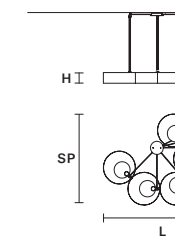

### Suspension

SIZE  
L 120 cm / 47.24"  
SP 80 cm / 31.49"  
H 11 cm / 4.33"