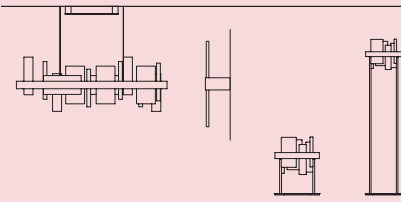

Struttura in metallo con diffusore in onice naturale. Illuminazione a LED.

Metal frame with natural onyx diffuser. LED lighting.

Gestell aus Metall mit Diffusor aus natürlichem Onyx. LED-Beleuchtung.

Estructura de metal con difusor en ónix natural. Iluminación LED.

Structure en métal avec diffuseur en onyx naturel. Éclairage à LED.

МЕТАЛЛИЧЕСКИЙ КАРКАС С РАССЕИВАТЕЛЕМ ИЗ ПРИРОДНОГО ОНИКСА. СВЕТОДИОДНОЕ ОСВЕЩЕНИЕ.

这种灯具有金属结构，然而光扩散是玛瑙。LED照明。

هيكل معدني مع ناشر من الأونيكس الطبيعي. إضاءة ليد.

FINISHINGS

STANDARD

V99 Oro opaco verniciato
Painted matt gold

G01 Brunito*
Burnished

*NOT AVAILABLE FOR HONICÈ S80 AND HONICÈ S50