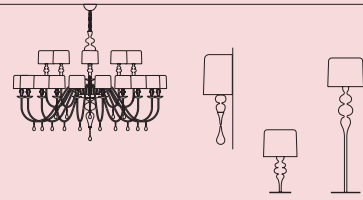

Eva

SUSPENSION
APPLIQUE
TABLE LAMP
FLOOR LAMP

Lampada con struttura in resina e poliuretano. Paralumi in alluminio.

Lamp with resin and polyurethane frame. Aluminium lampshades.

Lampe mit Resin und Polyurethanstruktur. Lampenschirme aus Aluminium.

Lámpara con estructura de resina y poliuretano. Pantallas de aluminio.

Lampe avec structure en resin et polyurethane. Abat-jour en aluminium.

Лампа с каркасом из полиуретана. Алюминиевые абажуры.

这种灯具有一个树脂和聚氨酯的结构。灯罩们是铝材做的。

مصباح
بهيكل من الراتنج
والبولي يوريثان. عاكس ضوء (غطاء
مصباح) من الألمنيوم.

FINISHINGS

STANDARD

v95 Bianco opaco
Matt white

v50 Blue navy

f01 Foglia oro
Gold leaf

v72 Grigio scuro
Dark grey

v60 Verde ottanio
Ottanio green

f02 Foglia argento
Silver leaf

v70 Cemento
Concrete

v30 Rosso ossido
Oxide red

CUSTOM* + 8%

MATT PAINTED

V90

V99

V21

V84

V83

V35

V51

LEAF DECORATION

F04

F03