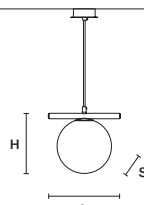

POSY S1 20

Suspension

SIZE
L 26 cm / 10.24"
SP 20 cm / 7.87"
H 22 cm / 8.66"

STANDARD LIGHTING

1xE14x10 W MAX (NOT INCL.)*
USA 1xE12x10 W MAX (NOT INCL.)*

FINISHINGS

G18

PRICE (EXCL. VAT)

370,00 €