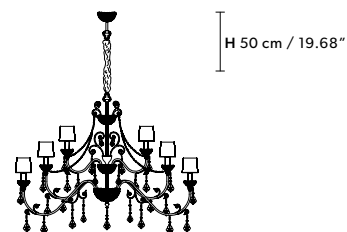

Standard chain for all chandeliers