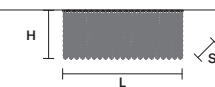

CUBO PL/SQUARE/LARGE 20 Ceiling CE

SIZE	STANDARD LIGHTING	FINISHINGS	PENDANTS	CRYSTALS	PRICE (EXCL. VAT)
L 50 cm / 19.68" SP 50 cm / 19.68" H 20 cm / 7.87"	12xE14x10 W MAX (NOT INCL.) USA 12xE12x40 W MAX (NOT INCL.)	G04	TRANSPARENT	HALF CUT GLASS CUT CRYSTAL PREMIUM CRYSTAL	1.430,00 € 1.890,00 € 4.570,00 €
			COLOURED	HALF CUT GLASS CUT CRYSTAL	2.140,00 € 2.930,00 €