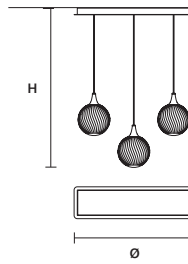

TEE C3 LN 75

SIZE		STANDARD LIGHTING	FINISHINGS	PRICE (EXCL. VAT)
L	75 cm / 29.50"	3×E14×15 W MAX (NOT INCL.)*	G25	870,00 €
H MAX	175 cm / 68.90"	USA 3×E12×40 W MAX (NOT INCL.)*		
* BULB MAX Ø 37 MM L 70 MM