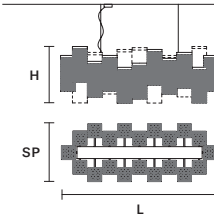

#### SIZE

L 133 cm / 52.36"  
SP 50 cm / 19.68"  
H 48 cm / 18.89"