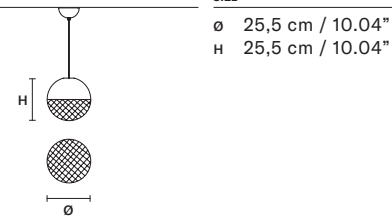

IGLÙ S125

Suspension

INTEGRATED LED LIGHTING
15,5 W CRI>90
3000 K – 2100 NOMINAL LM
DIMM NO

FINISHINGS
v86

PRICE (EXCL. VAT)

380,00 €