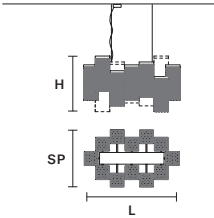

SKYLINE S12

Suspension

SIZE

L 83 cm / 32.67"
SP 50 cm / 19.68"
H 48 cm / 18.89"

STANDARD LIGHTING

12×E14×10 W MAX (NOT INCL.)
USA 12×E12×40 W MAX (NOT INCL.)

FINISHINGS

G14

CRYSTALS

CUT CRYSTAL

PRICE (EXCL. VAT)

5.720,00 €