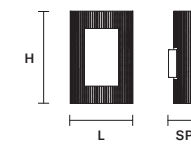

MATERIALS

STANDARD

Brass wire mesh

EBE A

Applique

L 27 cm / 10.60"  
SP 14 cm / 5.50"  
H 40 cm / 15.70"

STANDARD LIGHTING

1x E14x10 W MAX (NOT INCL.)  
USA 1x E12x40 W MAX (NOT INCL.)