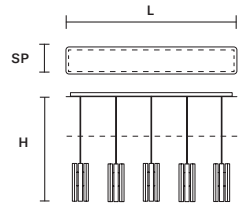

VEGAS C5 LN 125

SIZE	INTEGRATED LED LIGHTING	FINISHINGS	PRICE (EXCL. VAT)
L 125 cm / 49.21"	27 W CRI>90	F04	1.770,00 €
SP 20 cm / 7.87"	3000 K - 3440 NOMINAL LM		
H MAX 150 cm / 59.05"	DIMM 1-10V + PUSH