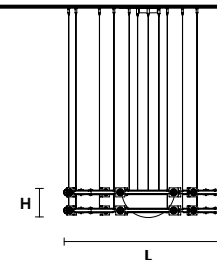

**RAQAM O1** BASIC BATCH A - MODULO 5 X 8

**TECHNICAL INFORMATION**  
**L** 93.5 x 93.5 cm / 36.81 x 36.81"  
**H** 20 cm / 7.87"  
**W** 16 kg / 35.27 lb

**FINISHING**  
**G04**

**PRICE (EXCL. VAT)**  
**€ 3.860,00**