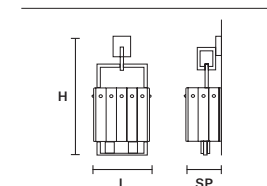

CREK A2

Applique

SIZE
L 22.5 cm / 8.85"
SP 13 cm / 5.11"
H 45 cm / 17.71"

STANDARD LIGHTING
2x E14x10 W MAX (NOT INCL.)
USA 2x E12x40 W MAX (NOT INCL.)

FINISHINGS
G18

PRICE (EXCL. VAT)
840,00 €