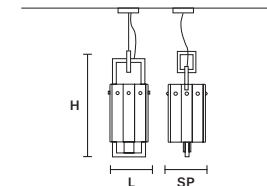

CREK S1

Suspension

SIZE
L 15.5 cm / 6.10"
SP 15.5 cm / 6.10"
H 40 cm / 15.74"

STANDARD LIGHTING
1x E14x10 W MAX (NOT INCL.)
USA 1x E12x40 W MAX (NOT INCL.)

FINISHINGS
G18

PRICE (EXCL. VAT)
810,00 €