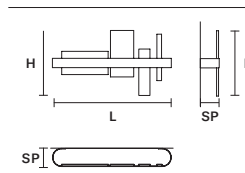

HONICÈ A65

Applique

SIZE	
L	65 cm / 25.59"
SP	10 cm / 3.93"
H	33 cm / 12.99"

INTEGRATED LED LIGHTING	
UP	5,8 W CRI>95 3000 K – 849 NOMINAL LM
DOWN	5,8 W CRI>95 3000 K – 849 NOMINAL LM
DIMM	1-10V + PUSH

FINISHINGS	
● V99	
● G01	

PRICE (EXCL. VAT)	
● V99	1.120,00 €
● G01	1.260,00 €