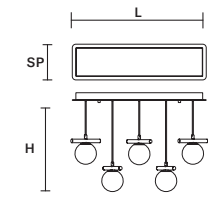

POSY C5 LN 75

SIZE	STANDARD LIGHTING	FINISHINGS	PRICE (EXCL. VAT)
L 75 cm / 29.52" SP 20 cm / 7.87" H MAX 160 cm / 62.99"	5×G9×10 W MAX (NOT INCL.)*	G18	1.640,00 €
USA	5×G9×10 W MAX (NOT INCL.)*		
	* BULB MAX Ø 37 mm L 70 mm