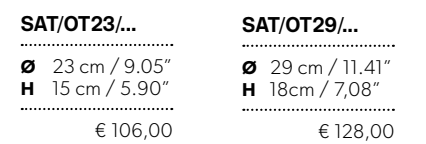

**PARALUMI / LAMPSHADES**

**Satin** IVA esclusa / Excluded Vat

**Pongé** IVA esclusa / Excluded Vat

**Organza** IVA esclusa / Excluded Vat

**Damasco** IVA esclusa / Excluded Vat

**Cotonette** IVA esclusa / Excluded Vat