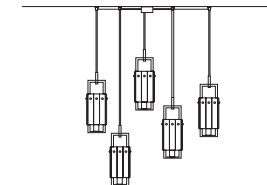

CREK S5

Suspension

STANDARD LIGHTING
5x E14x10 W MAX (NOT INCL.)
USA 5x E12x40 W MAX (NOT INCL.)

FINISHINGS
G18

PRICE (EXCL. VAT)
3.850,00 €