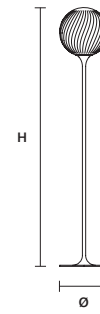

TEE STL1		Floor lamp		CE ETL*	
SIZE		STANDARD LIGHTING	FINISHINGS	PRICE (EXCL. VAT)	
Ø	30 cm / 11.80"	1XE27X20 W MAX (NOT INCL.)*	G25	950,00 €	
H	160 cm / 63.00"	USA 1xE26x60 W MAX (NOT INCL.)*			
* BULB MAX Ø 62 MM L 185 MM