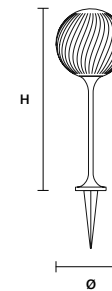

TEE OUT BOL STAKE 20

Bollard

SIZE	STANDARD LIGHTING	FINISHINGS	PRICE (EXCL. VAT)
Ø 20 cm / 7.90"	1xE14x10 W MAX (NOT INCL.)*	● E81 ● E95	430,00 €
H 55 cm / 21.70"	USA 1xE12x40 W MAX (NOT INCL.)*		
* BULB MAX Ø 37 mm L 110 mm			

TEE OUT BOL FIX 30

Bollard

SIZE	STANDARD LIGHTING	FINISHINGS	PRICE (EXCL. VAT)
Ø 30 cm / 11.80"	1xE27x20 W MAX (NOT INCL.)*	● E81 ● E95	440,00 €
H 80 cm / 31.50"	USA 1xE26x60 W MAX (NOT INCL.)*		
* BULB MAX Ø 62 mm L 185 mm			

TEE OUT BOL STAKE 30

Bollard

SIZE	STANDARD LIGHTING	FINISHINGS	PRICE (EXCL. VAT)
Ø 30 cm / 11.80"	1xE27x20 W MAX (NOT INCL.)*	● E81 ● E95	460,00 €
H 80 cm / 31.50"	USA 1xE26x60 W MAX (NOT INCL.)*		
* BULB MAX Ø 62 mm L 185 mm			