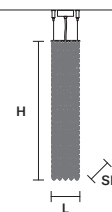

1.460,00 €

680,00 €

930,00 €

CUBO S/SQUARE/SMALL 60 Suspension

SIZE

L 12.5 cm / 4.92"  
SP 12.5 cm / 4.92"  
H 60 cm / 23.62"

STANDARD LIGHTING

3xE14x10 W MAX (NOT INCL.)  
USA 3xE12x40 W MAX (NOT INCL.)