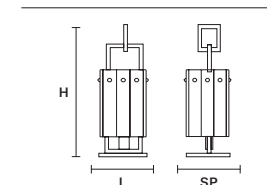

FINISHINGS  
G18

PRICE (EXCL. VAT)  
720,00 €

CREK TL1

Table lamp

SIZE  
L 15.5 cm / 6.10"  
SP 15.5 cm / 6.10"  
H 41.5 cm / 17.71"

STANDARD LIGHTING  
1x E14x10 W MAX (NOT INCL.)  
USA 1x E12x40 W MAX (NOT INCL.)