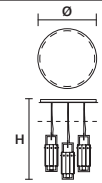

CREK C3 RD 60