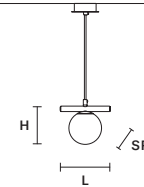

### Suspension

SIZE  
L 18 cm / 7.09"  
SP 12 cm / 4.72"  
H 14 cm / 5.51"