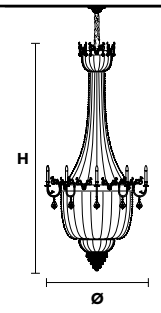

VE 849 26

VE 849 PL10

Suspension