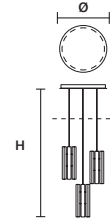

VEGAS C3 RD 40