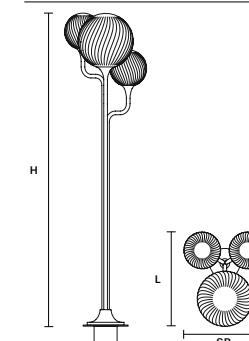

TEE OUT STL1 STAKE

Floor Lamp

SIZE	STANDARD LIGHTING	FINISHINGS	PRICE (EXCL. VAT)
Ø 30 cm / 11.80"	1xE27x20 W MAX (NOT INCL.)*	● E81 ● E95	660,00 €
H 160 cm / 63.00"	USA 1xE26x60 W MAX (NOT INCL.)*		

\* BULB MAX Ø 62 mm L 185 mm

TEE OUT STL3 SELF

Floor Lamp

SIZE	STANDARD LIGHTING	FINISHINGS	PRICE (EXCL. VAT)
L 52 cm / 20.50"	2xE14x10 W MAX (NOT INCL.)*	● E81 ● E95	1.410,00 €
H 170 cm / 66.90"	1xE27x20 W MAX (NOT INCL.)**		
SP 45 cm / 17.70"	USA 2xE12x40 W MAX (NOT INCL.)*		
	1xE26x60 W MAX (NOT INCL.)**		

\* BULB MAX Ø 37 mm L 110 mm

\*\* BULB MAX Ø 62 mm L 185 mm

TEE OUT STL3 FIX

Floor Lamp

SIZE	STANDARD LIGHTING	FINISHINGS	PRICE (EXCL. VAT)
L 52 cm / 20.50"	2xE14x10 W MAX (NOT INCL.)*	● E81 ● E95	1.400,00 €
H 170 cm / 66.90"	1xE27x20 W MAX (NOT INCL.)**		
SP 45 cm / 17.70"	USA 2xE12x40 W MAX (NOT INCL.)*		
	1xE26x60 W MAX (NOT INCL.)**		

\* BULB MAX Ø 37 mm L 110 mm

\*\* BULB MAX Ø 62 mm L 185 mm

TEE OUT STL3 STAKE

Floor Lamp

SIZE	STANDARD LIGHTING	FINISHINGS	PRICE (EXCL. VAT)
L 52 cm / 20.50"	2xE14x10 W MAX (NOT INCL.)*	● E81 ● E95	1.430,00 €
H 170 cm / 66.90"	1xE27x20 W MAX (NOT INCL.)**		
SP 45 cm / 17.70"	USA 2xE12x40 W MAX (NOT INCL.)*		
	1xE26x60 W MAX (NOT INCL.)**		