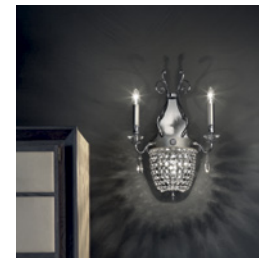

CHANDELIERS

ELEGANTIA

Struttura di metallo in finitura galvanica con pendagli trasparenti.

Galvanic Bath Metal Frame with transparent crystal pendants.

Metallstruktur in galvanischer Ausführung. Transparente Kristall-Anhänger.

Structure en métal, finition galvanique avec pampille transparent.

Estructura de metal con acabado galvanizado y piezas colgantes transparentes.

МЕТАЛЛИЧЕСКИЙ КАРКАС С ГАЛЬВАНИЧЕСКОЙ ОТДЕЛКОЙ С ПРОЗРАЧНЫМИ ХРУСТАЛЬНЫМИ ПОДВЕСАМИ.

这个灯具的结构是金属跟电镀表面。而且这种系列也有透明的水晶吊坠。

هيكل معدني بتشطيب جلفاني مع دلايات شفافة.

Standard finishings

Family

Applique

Standard chain for all chandeliers

Masiero Atelier

Pricelist

ELEGANTIA 12+1

Chandelier

TECHNICAL INFORMATIONS	SHADE	FINISHING	CRYSTALS	PRICE (EXCL. VAT)
Ø 110 cm / 43.40"	NO LAMP SHADES INCLUDED	G04-G06	HALF CUT GLASS	€ 2.660,00
H 65 cm / 25.60"			CUT CRYSTAL	€ 2.900,00
			PREMIUM CRYSTAL	€ 3.600,00
WW 12×E14×10 W max 1×E27×20 W max		G03-G05	HALF CUT GLASS	€ 2.960,00
USA 12×E12×40 W max 1×E26×60 W max (not included)			CUT CRYSTAL	€ 3.190,00
			PREMIUM CRYSTAL	€ 4.240,00

ELEGANTIA 8+1

Chandelier

TECHNICAL INFORMATIONS	SHADE	FINISHING	CRYSTALS	PRICE (EXCL. VAT)
Ø 85 cm / 33.46"	NO LAMP SHADES INCLUDED	G04-G06	HALF CUT GLASS	€ 1.800,00
H 65 cm / 25.60"			CUT CRYSTAL	€ 1.050,00
			PREMIUM CRYSTAL	€ 2.650,00
WW 8×E14×10 W max 1×E27×20 W max		G03-G05	HALF CUT GLASS	€ 1.980,00
USA 8×E12×40 W max 1×E26×60 W max (not included)			CUT CRYSTAL	€ 2.210,00
			PREMIUM CRYSTAL	€ 2.810,00

ELEGANTIA 3+1

Chandelier