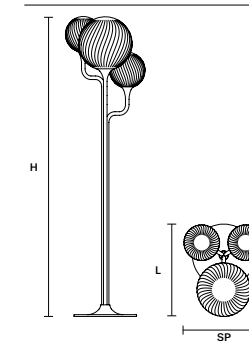

TEE OUT STL3 SELF

Floor Lamp

SIZE	STANDARD LIGHTING	FINISHINGS	PRICE (EXCL. VAT)
L 52 cm / 20.50"	2xE14x10 W MAX (NOT INCL.)*	● E81 ● E95	1.410,00 €
H 170 cm / 66.90"	1xE27x20 W MAX (NOT INCL.)**		
SP 45 cm / 17.70"	USA 2xE12x40 W MAX (NOT INCL.)*		
	1xE26x60 W MAX (NOT INCL.)**		

* BULB MAX Ø 37 mm L 110 mm

** BULB MAX Ø 62 mm L 185 mm

TEE OUT STL3 FIX

Floor Lamp

SIZE	STANDARD LIGHTING	FINISHINGS	PRICE (EXCL. VAT)
L 52 cm / 20.50"	2xE14x10 W MAX (NOT INCL.)*	● E81 ● E95	1.400,00 €
H 170 cm / 66.90"	1xE27x20 W MAX (NOT INCL.)**		
SP 45 cm / 17.70"	USA 2xE12x40 W MAX (NOT INCL.)*		
	1xE26x60 W MAX (NOT INCL.)**		

* BULB MAX Ø 37 mm L 110 mm

** BULB MAX Ø 62 mm L 185 mm