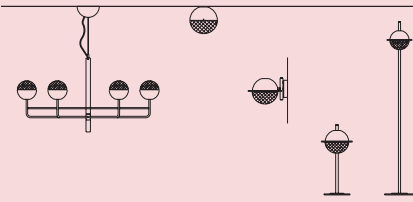

Struttura in metallo verniciato con patina spazzolata. Illuminazione a LED.

Metal structure painted with brushed patina. LED lighting.

Metallstruktur mit gebürsteter Patina. LED-Beleuchtung.

Estructura de metal pintado con pátina cepillada. Iluminación LED.

Structure en métal laqué avec patine brossé. Eclairage en LED.

ОКРАШЕННАЯ МЕТАЛЛИЧЕСКАЯ СТРУКТУРА С МАТОВОЙ ПАТИНОЙ. СВЕТОДИОДНОЕ ОСВЕЩЕНИЕ.

这种灯具的结构是涂漆的金属。LED 照明。

هيكل معدني مطلي بطبقة مصقولة. إضاءة ليد.

FINISHINGS

STANDARD