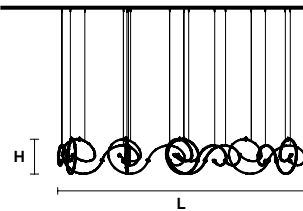

RAQAM N6 BASIC BATCH A - MODULO 1 X 8