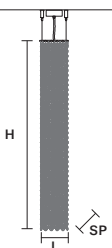

1.280,00 €

CUBO S/SQUARE/SMALL 80 Suspension

SIZE

L 12.5 cm / 4.92"  
SP 12.5 cm / 4.92"  
H 80 cm / 31.49"

STANDARD LIGHTING

3xE14x10 W MAX (NOT INCL.)  
USA 3xE12x40 W MAX (NOT INCL.)

FINISHINGS

G04