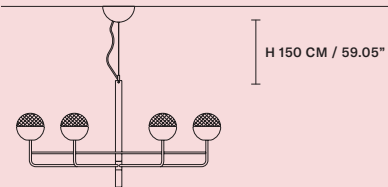

Struttura in metallo verniciato con patina spazzolata. Illuminazione a LED.

Metal structure painted with brushed patina. LED lighting.

Metallstruktur mit gebürsteter Patina. LED-Beleuchtung.

Estructura de metal pintado con pátina cepillada. Iluminación LED.

Structure en métal laqué avec patine brossé. Eclairage en LED.

ОКРАШЕННАЯ МЕТАЛЛИЧЕСКАЯ СТРУКТУРА С МАТОВОЙ ПАТИНОЙ. СВЕТОДИОДНОЕ ОСВЕЩЕНИЕ.

这种灯具的结构是涂漆的金属。LED 照明。

هيكل معدني مطلي بطبقة مصقولة. إضاءة ليد.

FINISHINGS

STANDARD

CUSTOM* + 8%

MATT PAINTED

GLOSSY PAINTED

*CUSTOMIZATION NOT AVAILABLE FOR METAL MESH

MATERIALS

STANDARD

STANDARD CABLES FOR ALL SUSPENSIONS

IGLÙ S125

Suspension

INTEGRATED LED LIGHTING
15,5 W CRI>90
3000 K – 2100 NOMINAL LM
DIMM NO

FINISHINGS
v86

PRICE (EXCL. VAT)

380,00 €

IGLÙ S2

Suspension

INTEGRATED LED LIGHTING
19,8 W CRI>90
3000 K – 2600 NOMINAL LM
DIMM 1-10V + PUSH

FINISHINGS
v86

PRICE (EXCL. VAT)

590,00 €

IGLÙ S6+1

Suspension

INTEGRATED LED LIGHTING
26,6 W CRI>90
3000 K – 3626 NOMINAL LM
DIMM NO

FINISHINGS
v86

PRICE (EXCL. VAT)

1.030,00 €

IGLÙ S12+1

Suspension

INTEGRATED LED LIGHTING
49,4 W CRI>90
3000 K – 6734 NOMINAL LM
DIMM TRIAC

FINISHINGS
v86

PRICE (EXCL. VAT)

1.920,00 €

Ⓜ : FOR THE US MARKET, REFER TO THE RELEVANT PRICE LIST.