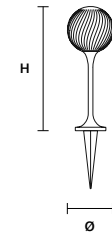

TEE OUT TL1 20

Table lamp

SIZE	STANDARD LIGHTING	FINISHINGS	PRICE (EXCL. VAT)
Ø 20 cm / 7.90"	1xE14x10 W MAX (NOT INCL.)*	● E81 ● E95	410,00 €
H 48 cm / 18.90"	USA 1xE12x40 W MAX (NOT INCL.)*		
* BULB MAX Ø 37 mm L 110 mm			

TEE OUT BOL FIX 20

Bollard

SIZE	STANDARD LIGHTING	FINISHINGS	PRICE (EXCL. VAT)
Ø 20 cm / 7.90"	1xE14x10 W MAX (NOT INCL.)*	● E81 ● E95	410,00 €
H 55 cm / 21.70"	USA 1xE12x40 W MAX (NOT INCL.)*		
* BULB MAX Ø 37 mm L 110 mm			

TEE OUT BOL STAKE 20

Bollard

SIZE	STANDARD LIGHTING	FINISHINGS	PRICE (EXCL. VAT)
Ø 20 cm / 7.90"	1xE14x10 W MAX (NOT INCL.)*	● E81 ● E95	430,00 €
H 55 cm / 21.70"	USA 1xE12x40 W MAX (NOT INCL.)*		
* BULB MAX Ø 37 mm L 110 mm			