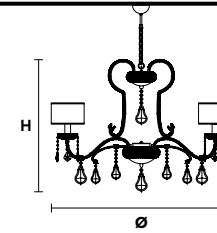

Masiero Atelier

Pricelist

GALÁ 16+4+3

Chandelier

TECHNICAL INFORMATION	SHADE	FINISHING	PRICE (EXCL. VAT)
Ø 160 cm / 62.99"	SAT/17/ECRU	V13-V97	€ 12.040,00
H 115 cm / 45.28"	SAT/17/WH		
WW 16×E14×10 W max 7×G9×10 W max			
USA 16×E12×40 W max (not included)