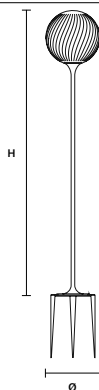

TEE OUT STL1 STAKE

Floor Lamp

SIZE	STANDARD LIGHTING	FINISHINGS	PRICE (EXCL. VAT)
Ø 30 cm / 11.80"	1xE27x20 W MAX (NOT INCL.)*	● E81 ● E95	660,00 €
H 160 cm / 63.00"	USA 1xE26x60 W MAX (NOT INCL.)*		

\* BULB MAX Ø 62 mm L 185 mm