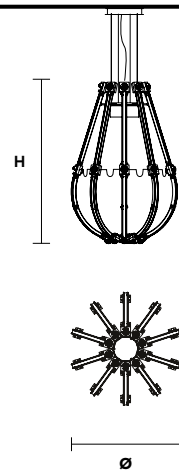

RAQAM M1 BASIC BATCH - MODULO 3 X 10

CE