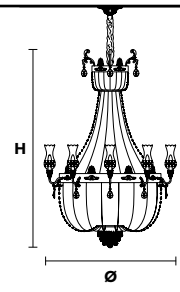

VE 827 20

VE 827 A4

Suspension