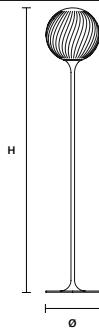

TEE OUT STL1 SELF

Floor Lamp

SIZE	STANDARD LIGHTING	FINISHINGS	PRICE (EXCL. VAT)
Ø 30 cm / 11.80"	1xE27x20 W MAX (NOT INCL.)*	● E81 ● E95	640,00 €
H 160 cm / 63.00"	USA 1xE26x60 W MAX (NOT INCL.)*		

* BULB MAX Ø 62 mm L 185 mm

TEE OUT STL1 FIX

Floor Lamp

SIZE	STANDARD LIGHTING	FINISHINGS	PRICE (EXCL. VAT)
Ø 30 cm / 11.80"	1xE27x20 W MAX (NOT INCL.)*	● E81 ● E95	640,00 €
H 160 cm / 63.00"	USA 1xE26x60 W MAX (NOT INCL.)*		

* BULB MAX Ø 62 mm L 185 mm