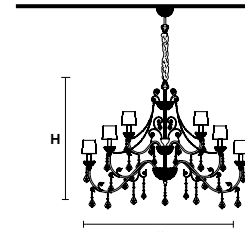

IMPERIAL 16

Chandelier

TECHNICAL INFORMATION	SHADE	FINISHING	PRICE (EXCL. VAT)
Ø 140 cm / 55.12"	SAT/14/ECRU SAT/14/WH SAT/14/BK	G08 - G04 ● ● CUT CRYSTAL PREMIUM CRYSTAL	€ 8.720,00
H 110 cm / 43.31"		G03 ● CUT CRYSTAL PREMIUM CRYSTAL	€ 12.030,00
WW 16×E14×10 W max			€ 9.750,00
USA 16×E12×40 W max <i>(not included)</i>			€ 13.070,00