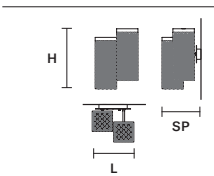

SKYLINE A2

Applique

SIZE

L 25 cm / 9.84"
SP 23 cm / 9.05"
H 35 cm / 13.77"

STANDARD LIGHTING

2×E14×10 W MAX (NOT INCL.)
USA 2×E12×40 W MAX (NOT INCL.)

FINISHINGS

G14

CRYSTALS

CUT CRYSTAL

PRICE (EXCL. VAT)

1.010,00 €