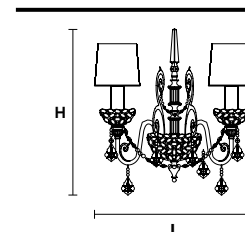

IMPERIAL A2

Applique

TECHNICAL INFORMATION	SHADE	FINISHING	PRICE (EXCL. VAT)
L 50 cm / 19.69"	SAT/14/ECRU SAT/14/WH SAT/14/BK	G08 - G04 ● ● CUT CRYSTAL PREMIUM CRYSTAL	€ 1.170,00
SP 18 cm / 7.09"		G03 ● CUT CRYSTAL PREMIUM CRYSTAL	€ 1.330,00
H 46 cm / 18.11"			€ 1.330,00
WW 2×E14×10 W max			€ 1.440,00
USA 2×E12×40 W max <i>(not included)</i>