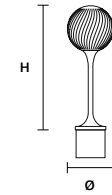

TEE OUT BOL FIX 20

Bollard

SIZE	STANDARD LIGHTING	FINISHINGS	PRICE (EXCL. VAT)
Ø 20 cm / 7.90"	1xE14x10 W MAX (NOT INCL.)*	● E81 ● E95	410,00 €
H 55 cm / 21.70"	USA 1xE12x40 W MAX (NOT INCL.)*		
* BULB MAX Ø 37 mm L 110 mm