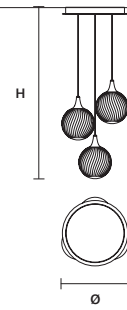

TEE C3 RD 40

SIZE		STANDARD LIGHTING	FINISHINGS	PRICE (EXCL. VAT)
Ø	44 cm / 17.30"	3×E14×15 W MAX (NOT INCL.)*	G25	860,00 €
H MAX	175 cm / 68.90"	USA 3×E12×40 W MAX (NOT INCL.)*		
* BULB MAX Ø 37 MM L 70 MM