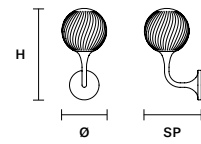

TEE OUT A1 20

Applique

SIZE	STANDARD LIGHTING	FINISHINGS	PRICE (EXCL. VAT)
Ø 20 cm / 7.90"	1xE14x10 W MAX (NOT INCL.)*	● E81 ● E95	360,00 €
H 41 cm / 16.10"	USA 1xE12x40 W MAX (NOT INCL.)*		
SP 26 cm / 10.20"			
* BULB MAX Ø 37 mm L 110 mm