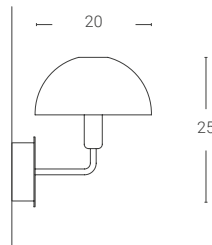

Amedeo

by Franco Zavarise

Parete · Wall light

AM WX 20X **4** **5** P Q M X X O I

Materiale · Material:
Ferro · Iron

Sorgente luminosa · Light source:
Attacco E14 (lampadina esclusa) {A++ → E} Max 42W
Lampholder E14 (bulb not included) {A++ → E} Max 42W

4 Finiture · Colours:

NX | BX | QX | SH | LC

5 Finiture interne ·
Inside colours:

**NX | BX | QX | SH* | LC* | FO
| FA | FR**

Finiture disponibili solo in versione opaca
Finishes available only in matt version

*Disponibili solo in caso di paralume
monocolore · *Available only in case of
single-color lampshade

Dimensione
Dimension (cm)

Finiture · Colours

Dimensione Dimension (cm)	Verniciata Painted	Bicolore Two colours	Verniciata + interno foglia Painted + inside leaf
20 x 25	138€	186€	234€

Prezzi IVA esclusa · Prices excluding VAT; Colore non a catalogo: su richiesta · Colour not in the catalog: on request;
Altri colori a catalogo · Other colours in the catalog: +10%

Andromeda

by Paolo Ulian

Sospensione · Suspension

AN **2** **3** **4** XX X E M X X O I

Materiale · Material:
Ferro, alluminio, ottone · Iron, aluminium, brass

Sorgente luminosa · Light source:
Attacco E27 (lampadina esclusa) {A++ → E} Max 105W
Lampholder E27 (bulb not included) {A++ → E} Max 105W

2 Modello con sorgenti luminose multiple · Multiple Light source model:
(S3) 3 x Attacco E27 (lampadine escluse) {A++ → E} · 3 x Lampholder E27 (bulbs not included) {A++ → E}
(S5) 5 x Attacco E27 (lampadine escluse) {A++ → E} · 3 x Lampholder E27 (bulbs not included) {A++ → E}

4 Finiture · Colours:

NX | BX | SA | SP

Finiture disponibili solo in versione opaca
Finishes available only in matt version

Dim. rosone: Ø22 cm altezza 4 cm
Ceiling rose dim.: Ø22 cm height 4 cm

Disponibile solo spazzolata o satinata
Available only brushed or satin finish

Cavo PVC trasparente: 150 cm
Transparent PVC cable: 150 cm