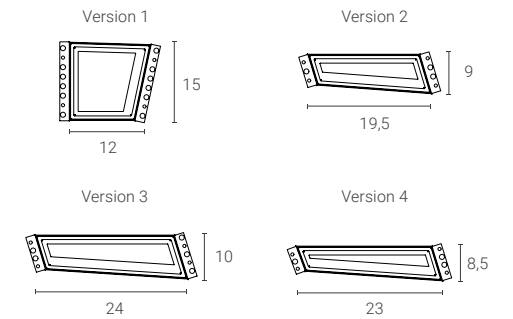

Dimensione 3 Dimension (cm)	Sorgente luminosa Light source	Verniciata · Painted
Version 1 (12X)	LED 4,9W	258 €
Version 2 (19X)	LED 4,9W	258 €
Version 3 (24X)	LED 4,9W	258 €
Version 4 (23X)	LED 4,9W	258 €
Prezzi IVA esclusa · Prices excluding VAT; Colore non a catalogo: su richiesta · Colour not in the catalog: on request; Altri colori a catalogo · Other colours in the catalog: +10%		
Driver fino a 5 Schegge · Driver up to 5 Schegge		25€