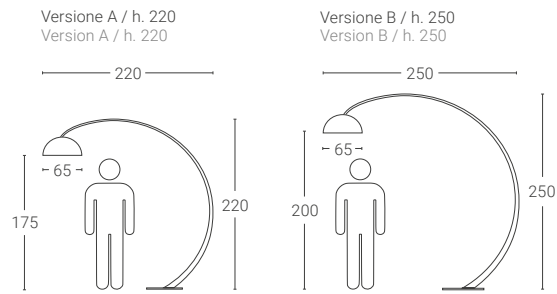

1962 by Franco Zavarise

Terra · Floor

19 PX **3 4 5** P **7** M X X **11**

Materiale · Material:
Ferro · Iron

7 Sorgenti luminose · Light sources:
(E) Attacco E27 (lampadina esclusa)
{A++ -> E} Max 105W

Lampholder E27 (bulb not included) {A++ -> E} Max 105W
(L) LED 1 x 28W 230V 3000K 1950Lm Energy Class A