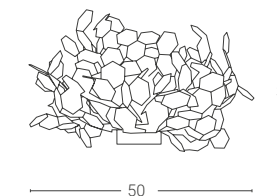

4 Finiture · Colours:

NX | BX | SA | SP

Finiture disponibili solo in versione opaca
Finishes available only in matt version

11 Dimmerazione · Dimming:

(O) ON/OFF
(D) DALI/PUSH solo per versione
LED · Only for LED version

Disponibile solo spazzolata o satinata
Available only brushed or satin finish

Driver ON/OFF incluso inserito
nell'apparecchio · ON/OFF driver included
inserted in the device.

Driver DALI/PUSH incluso inserito
nell'apparecchio · DALI/PUSH driver
included inserted in the device.

Dim.
(cm)

Sorgente luminosa
Light source

Finiture · Colours

Dim. (cm)	Sorgente luminosa Light source	Verniciata · Painted	Ottone · Brass
50 x 30	E27	218€	356€
50 x 30	LED 8W - ON/OFF	336€	464€
	LED 8 W - DALI/PUSH	384€	513€

Prezzi IVA esclusa · Prices excluding VAT; Colore non a catalogo: su richiesta · Colour not in the catalog: on request;
Altri colori a catalogo · Other colours in the catalog: +10%