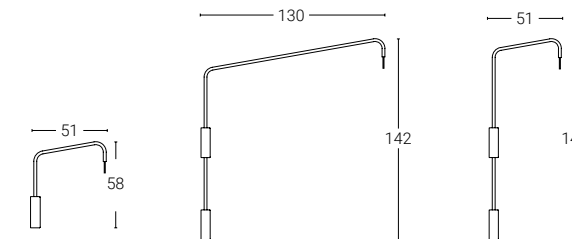

Paralume su cavo · Lampshade on cable: lunghezza libera standard del cavo: 50cm
Standard free cable length: 50cm

Paralume fisso · Fixed lampshade

Paralume su cavo · Lampshade on cable

Dimensione **3**

Dimension (cm)