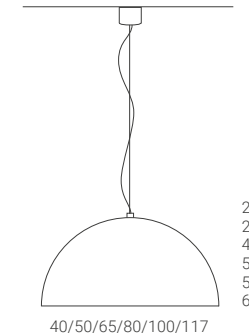

2 Modello · Model:

(SX) Sospensione · Suspension
(S3) Sospensione 3 (E27) luci solo per
versione 80/100/117 · 3 light (E27)
suspension only for 80/100/117 versions

4 Finiture · Colours:

NX | BX | QX | SH | LC | LX | UX

5 Finiture interne · Inside colours:

**NX | BX | QX | SH* | LC* | LX |
FO | FA | FR**

Finiture disponibili solo in versione opaca
Finishes available only in matt version

*Disponibili solo in caso di paralume
monocolore · *Available only in case of
single-color lampshade

(L) Sorgente luminosa LED · LED Light source:

Ø40:

LED 1 x 26W 230V 3000K 1950Lm Energy Class A

Ø50/65 cm:

LED 1 x 28W 230V 3000K1950Lm Energy Class A

Ø80 cm:

LED 1 x 36W 230V 3000 3060Lm Energy Class A

Modello con sorgente luminosa 3 luci · 3 Light source model:

Ø80 cm:

3 x Attacco E27 (lampadine escluse) {A++ -> E} Max 105W

Versione con diffusore opale nella parte inferiore della cupola
3 x Lampholder E27 (bulbs not included) {A++ -> E} Max 105W

Version with opal diffuser in the lower part of the dome

Driver incluso inserito nel rosone
Driver included inserted in the ceiling rose

Cavo PVC trasparente: 150 cm
Transparent PVC cable: 150 cm

Dim. rosone: Ø10 cm altezza 6 cm
Ceiling rose dim.: Ø10 cm height 6 cm

Le dimensioni del rosone nella variante
DALI/PUSH possono essere diverse.
The dimensions of the ceiling rose in
DALI /PUSH variant can be different.

11 Dimmerazione · Dimming:

(O) ON/OFF
(D) DALI/PUSH solo per versione
LED · Only for LED version

Dim. 3 (cm)	Sorgente luminosa Light source	Finiture · Colours							
		Verniciata Painted	Bicolore Two colours	Verniciata + interno foglia Painted + inside leaf	Blu di lamin. Iron blue	Blu di lamin. + Interno verniciato Iron blue + inside painted	Blu di lamin. + Interno foglia Iron blue + leaf inside	Ruggine + interno verniciato Rust finish + inside painted	Ruggine + interno foglia Rust finish + inside leaf
Ø40 (40X)	E27	204€	300€	306€	259€	355€	386€	355€	453€
Ø50 (50X)	E27	232€	367€	337€	287€	424€	392€	443€	508€
Ø65 (65X)	E27	400€	565€	545€	--	--	--	--	--
Ø80 (80X)	E27	545€	738€	728€	--	--	--	--	--
Ø40 (40X)	LED 26W - ON/OFF	521€	664€	625€	578€	674€	682€	652€	750€
Ø50 (50X)	LED 28W - ON/OFF	529€	686€	655€	584€	721€	689€	739€	805€
Ø65 (65X)	LED 28W - ON/OFF	807€	972€	952€	--	--	--	--	--
Ø80 (80X)	LED 36W - ON/OFF	952€	1.167€	1.135€	--	--	--	--	--
Ø40 (40X)	LED 25W - DALI/PUSH	573€	716€	677€	629€	726€	734€	704€	802€
Ø50 (50X)	LED 28W - DALI/PUSH	581€	738€	706€	636€	772€	740€	791€	857€
Ø65 (65X)	LED 28W - DALI/PUSH	859€	1.024€	1.003€	--	--	--	--	--
Ø80 (80X)	LED 36W - DALI/PUSH	1.002€	1.219€	1.187€	--	--	--	--	--
Ø80 (80X)	3 X E27	816€	1.010€	--	--	--	--	--	--
Ø100 (100)	3 X E27	989€	1.274€	--	--	--	--	--	--
Ø117 (117)	3 X E27	1.371€	1.740€	--	--	--	--	--	--

Prezzi IVA esclusa · Prices excluding VAT; Colore non a catalogo: su richiesta · Colour not in the catalog: on request;
Altri colori a catalogo · Other colours in the catalog: +10%