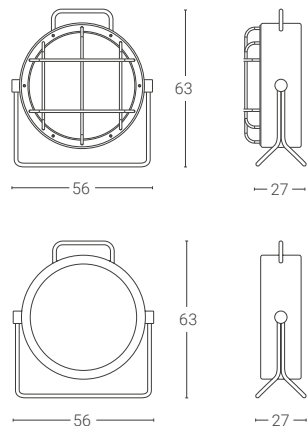

Cantiere by Alberto Ghirardello

Outdoor terra · Outdoor floor

1 PX 56X **4** XX X L M X 3 **11** O

Materiale · Material:
Ferro, metacrilato · Iron, methacrylate

Sorgente luminosa LED · LED Light source:
LED 1 x 32W 230V 3000K 3950Lm Energy class A

4 Finiture · Colours:

NX | BX | MX | UX

11 Dimmerazione · Dimming:

(O) ON/OFF
(D) DALI/PUSH

Finiture disponibili solo in versione opaca
Finishes available only in matt version

Driver incluso inserito nell'apparecchio
Driver included inserted in the device

Versione DALI/PUSH fornita con cavo 5 poli (L+N+T+DA+DA) per cablaggio a sistema domotico dell'edificio o pulsante a parete. Spina non prevista.
DALI/PUSH version supplied with 5-pole cable (L+N+PE+DA+DA) for building home automation system wiring or wall push button wiring. Plug not provided.

Classe di isolamento IP65
Protection class IP65

Versione 1 Version	Sorgente luminosa Light source	Finiture · Colours	
		Verniciata Painted	Ruggine Rust finish
Con griglia With grid (CG)	LED 32W - ON/OFF	1.198€	1.273€
	LED 32W - DALI/PUSH	1.328€	1.403€
Senza griglia Without grid (CA)	LED 32W - ON/OFF	1.067€	1.140€
	LED 32W - DALI/PUSH	1.197€	1.269€

Prezzi IVA esclusa · Prices excluding VAT; Colore non a catalogo: su richiesta · Colour not in the catalog: on request;
Altri colori a catalogo · Other colours in the catalog: +10%; Rosa quarzo · Quartz pink : +15%

Cantiere by Alberto Ghirardello

Outdoor parete o plafoniera · Outdoor wall or ceiling light

CG WX 51X **4** XX X L M X 3 **11** O

Materiale · Material:
Ferro, metacrilato · Iron, methacrylate

Sorgente luminosa LED · LED Light source:
LED 1 x 32W 230V 3000K 3950Lm Energy class A

4 Finiture · Colours:

NX | BX | MX | UX

Finiture disponibili solo in versione opaca
Finishes available only in matt version

11 Dimmerazione · Dimming:

(O) ON/OFF
(D) DALI/PUSH