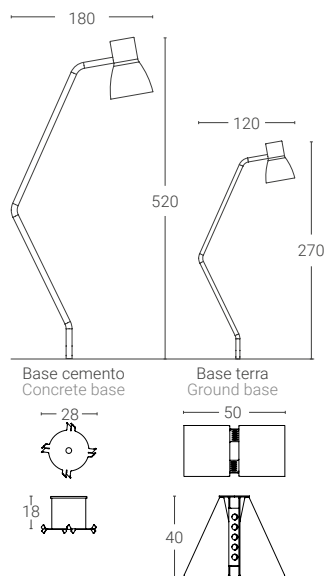

Finitura · Colour

Verniciata · Painted

Dimensione **3**
Dimension (cm)

120 x 270 **(120)**

180 x 520 **(180)**

	Base cemento Concrete base	Base terra Ground base
120 x 270 (120)	219€	399€
180 x 520 (180)	362€	570€

Prezzi IVA esclusa · Prices excluding VAT; Colore non a catalogo: su richiesta · Colour not in the catalog: on request;
Altri colori a catalogo · Other colours in the catalog: +10%;

4 Finiture · Colours:

NX | BX

Finiture disponibili solo in versione opaca
Finishes available only in matt version

Controllo mediante DALI, 0-10V,1-10V
Control by DALI, 0-10V, 1-10V

Driver IP67 incluso inserito nell'apparecchio
IP65 driver included inserted in the device

Ottica per grande interdistanza tra pali.
Ideale per percorsi pedonali, parchi e
strade residenziali (EN13201- classe P).
Optics for great interdistance between
poles. Ideal for pedestrian routes, parks
and residential roads (EN13201 - class P).

Sistema Ragi

by Franco Zavarise

Sospensione · Suspension

Il sistema RAGI è caratterizzato da più cavi coassiali in PVC semi-opaco di colore nero che, partendo dal rosone, alimentano ogni singolo paralume. Gli apparecchi utilizzabili nel sistema RAGI includono sorgenti LED ad alta potenza; il funzionamento è assicurato da un driver di corrente inserito nel rosone. È possibile utilizzare combinazioni di Bull e Mark o, in alternativa, di Nox e Vox in uno stesso sistema Ragi; disponibile nelle versioni radiale e angolare a seconda della posizione del rosone

Materiale · Material:

Rosone in ferro o ottone, cavi in PVC nero o bianco.
Iron or brass ceiling rose, black or white PVC cable.

**Vedi tabella finiture ottone.
**See brass finishes chart.

The RAGI system is characterized by several coaxial cables in semi-opaque black PVC which, starting from the ceiling rose, feed each individual shade. The devices that can be used in the RAGI system include high-power LED sources; operation is ensured by a current driver inserted in the rose. It is possible to use combinations of Bull and Mark or, alternatively, of Nox and Vox in the same Ragi system; available in radial and angular versions depending on the position of the rose.

Finiture · Colours:

Il colore del rosone e del supporto a parete sono coordinati con quello dei paralumi scelti. Le finiture disponibili sono quelle caratteristiche di ogni paralume. Per il dettaglio si rimanda alla relativa pagina di catalogo. · The colour of the ceiling rose and the wall support are coordinated with the colour of the chosen lampshades. The available finishes are those characteristic of each lampshade. For details, please refer to the relevant catalogue page.

Versione Radiale · Radial version

Versione Angolare · Angular version

Supporto per cavo · Cable support

Paralumi disponibili Available lampshades