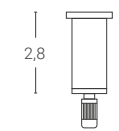

A partire dal Ø200 cm Rings è diviso in due parti · From Ø250 cm the Rings is divided into two parts.

Cilindretto per fissaggio a soffitto
Cylinder for ceiling fixing