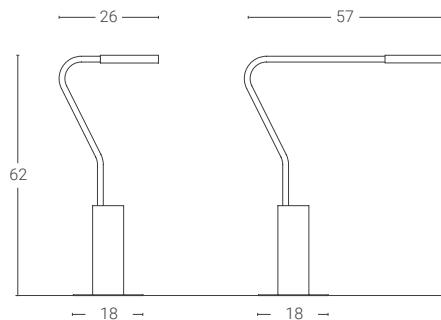

4 Finiture base e disco: Base and disc colours:

NX | BX | FX | LC | SH | AG

Finiture disponibili solo in versione opaca
Finishes available only in matt version

Nella variante ottone, base e disco sono disponibili solo in RAL 9010 e RAL 9005 opachi · For brass version, disc and ring are available only in RAL 9010 and RAL 9005 matt version.

Driver dimmerabile DALI/PUSH incluso inserito nell'apparecchio. Versione PUSH con pulsante on/off/dimming inserito nella base. Versione DALI/PUSH fornita con cavo 5 poli (L+N+T+DA+DA) per cablaggio a sistema domotico dell'edificio (DALI) o pulsante a parete (PUSH). Spina non prevista. DALI/PUSH dimmable driver included inserted in the device. PUSH version with on/off/dimming button inserted in the base. DALI/PUSH version supplied with 5-pole cable (L+N+PE+DA+DA) for building home automation system wiring (DALI) or wall push button wiring (PUSH). Plug not provided.

Specificare la versione desiderata in fase d'ordine.
Please specify the desired version when ordering.

Dim. **3** Dim. (cm)

Sorgente luminosa Light source

57 x 62 **(57X)**

1x 18,5W
PUSH

580€

604€

26 x 62 **(26X)**

580€

604€

Prezzi IVA esclusa · Prices excluding VAT; Colore non a catalogo: su richiesta · Colour not in the catalog: on request; Altri colori a catalogo · Other colours in the catalog: +10%; Rosa quarzo · Quartz pink : +15%

Finiture · Colours **5**

Versione A: braccio verniciato
A Version: painted arm
(NX | BX | FX | LC | SH | AG)

Versione B: braccio in ottone satinato
B Version: satin brass arm
(SA | BC | BS)