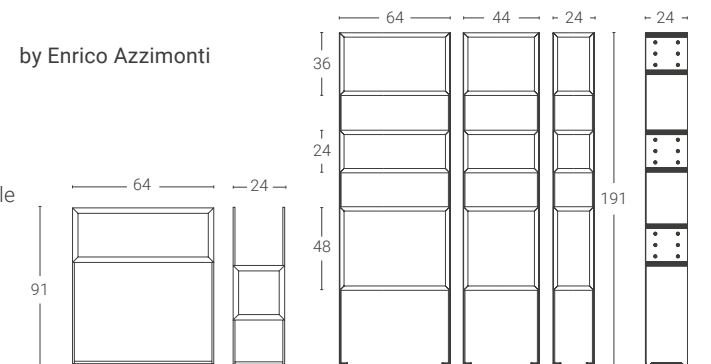

Concrete by Enrico Azzimonti

Complemento · Complement

Materiale · Material:
Ferro, legno di pioppo naturale
Iron, natural poplar wood