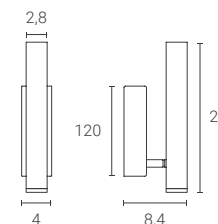

Sonoluce by Andrea Brugnera

Parete · Wall light

SN WX 20X BX **5** B L M X 3 O I

Materiale · Material:
Ferro · Iron

Sorgente luminosa LED · LED Light source:
Attacco GU10 Max 15W - Lampadina LED a tensione di rete:
Lampholder G10 Max 15 W - LED mains voltage bulb:
1 x 8W 230V 2700K/4000K 600Lm/700Lm Energy Class A

5 Finiture del dettaglio:
Details Colours:

NX | BX | RX | IX | TP | VJ | VS | LC

Finiture disponibili solo in versione opaca
Finishes available only in matt version

Cavo rayon white: 150 cm
White rayon cable: 150 cm

Lampadina non dimmerabile inclusa.
Not dimmable bulb included.

Dimensione

Dimension (cm)

27 x 20

Prezzi IVA esclusa · Prices excluding VAT; Colore non a catalogo: su richiesta · Colour not in the catalog: on request;
Altri colori a catalogo · Other colours in the catalog: +10%; Rosa quarzo · Quartz pink : +15%

Finitura · Colour

Verniciata · Painted

144€

4 Finiture · Colours:

NX | BX | SA

Finiture disponibili solo in versione opaca
Finishes available only in matt version

Tratto Applique snodabile

by Franco Zavarise

Applique · Wall

TR WX 20X **4** XX X L M 6 3 D I

Materiale · Material:
Ottone/alluminio · Brass/aluminum

Sorgente luminosa LED · LED Light source:
LED 4,9W 241 lm 3000k DALI

Dimensione

Dimension (cm)

20 cm

Sorgente luminosa

Light source

LED 4,9W DALI

Finiture · Colours

Verniciata
Painted

234 €

Ottone
Brass

234 €

Prezzi IVA esclusa · Prices excluding VAT; Colore non a catalogo: su richiesta · Colour not in the catalog: on request;
Altri colori a catalogo · Other colours in the catalog: +10%

4 Finiture · Colours:

NX | BX | SA

Finiture disponibili solo in versione opaca
Finishes available only in matt version

Driver per installazione remota incluso
nel prezzo
Driver for remote installation included
in the price

Tratto Applique vert by Franco Zavarise

Applique · Wall