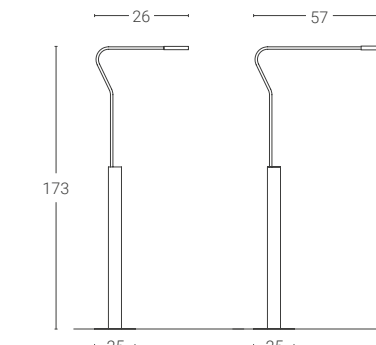

4 Finiture base e disco: Base and disc colours:

NX | BX | FX | LC | SH | AG

Finiture disponibili solo in versione opaca
Finishes available only in matt version

Nella variante ottone, base e disco sono disponibili solo in RAL 9010 e RAL 9005 opachi · For brass version, disc and ring are available only in RAL 9010 and RAL 9005 matt version.

Driver dimmerabile DALI/PUSH incluso inserito nell'apparecchio. Versione PUSH con pulsante on/off/dimming inserito nella base. Versione DALI/PUSH fornita con cavo 5 poli (L+N+T+DA+DA) per cablaggio a sistema domotico dell'edificio (DALI) o pulsante a parete (PUSH). Spina non prevista. DALI/PUSH dimmable driver included inserted in the device. PUSH version with on/off/dimming button inserted in the base. DALI/PUSH version supplied with 5-pole cable (L+N+PE+DA+DA) for building home automation system wiring (DALI) or wall push button wiring (PUSH). Plug not provided.

Specificare la versione desiderata in fase d'ordine.
Please specify the desired version when ordering.

Dimensione **3** Dimension (cm)

57 x 173 **(57X)**

725€

773€

26 x 173 **(26X)**

725€

773€

Prezzi IVA esclusa · Prices excluding VAT; Colore non a catalogo: su richiesta · Colour not in the catalog: on request; Altri colori a catalogo · Other colours in the catalog: +10%; Rosa quarzo · Quartz pink : +15%

Finiture · Colours **5**

Versione A: braccio verniciato
A Version: painted arm
(NX | BX | FX | LC | SH | AG)

Versione B: braccio in ottone satinato
B Version: satin brass arm
(SA | BC | BS)