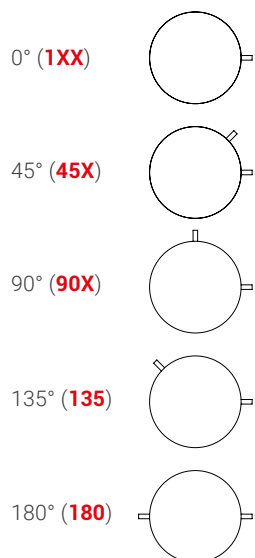

Componente Components	Dimensione 3 Dimension (cm)	Sorgente luminosa Light source	Finiture · Colours
			Verniciata · Painted
	30 (30X)	LED 1 x 6W	122€
	60 (60X)	LED 1 x 12W	182€
	90 (90X)	LED 1 x 18W	218€
	120 (120)	LED 1 x 23W	267€
	149 (149)	LED 1 x 29W	310€
	199 (199)	LED 1 x 39W	395€
			Ottone** · Brass**
	30 (30X)	LED 1 x 6W	193€
	60 (60X)	LED 1 x 12W	294€
	90 (90X)	LED 1 x 18W	413€
	120 (120)	LED 1 x 23W	521€
	149 (149)	LED 1 x 29W	635€
	199 (199)	LED 1 x 39W	812€

Snodi · Joints:

DO **3 4** NX I

		Finiture · Colours	
		Verniciata · Painted	Ottone** · Brass**
Connettore 90° Connector 90 °		46€	59€
Connettore 45° - 135° Connector 45° - 135°	Ø5 x 4,5 h	46€	59€
Terminale Terminal		46€	59€
Rosone · Ceiling rose ON/OFF <60W		145€	310€
Rosone · Ceiling rose ON/OFF <100W	Ø26 x 4,5 h	194€	377€
Rosone · Ceiling rose DALI/PUSH <100W		266€	450€

Prezzi IVA esclusa · Prices excluding VAT; Colore non a catalogo: su richiesta · Colour not in the catalog: on request;
Altri colori a catalogo · Other colours in the catalog: +10%; Rosa quarzo · Quartz pink : +15%

* Dimensione disponibile solo per installazione verticale
* Size available for vertical installation only