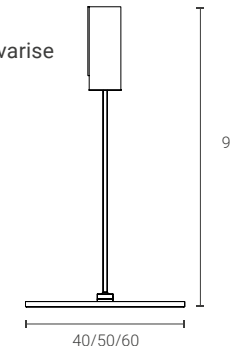

1962 by Franco Zavarise

Terra · Floor

19 PX **3 4 5** P **7** M X X **11**

Materiale · Material:
Ferro · Iron

7 Sorgenti luminose · Light sources:
(E) Attacco E27 (lampadina esclusa)
{A++ -> E} Max 105W

Lampholder E27 (bulb not included) {A++ -> E} Max 105W
(L) LED 1 x 28W 230V 3000K 1950Lm Energy Class A

11 Dimmerazione · Dimming:

- (O) ON/OFF
- (D) DALI/PUSH solo per versione LED · Only for LED version

4 Finiture · Colours:

NX | BX

5 Finiture interne · Inside colours:

BX | FO | FA | FR

Finiture disponibili solo in versione opaca
Finishes available only in matt version

*Versione PUSH: Driver incluso inserito nell'arco. Dimmerazione mediante pulsante presente sull'arco.

*PUSH Version: Driver included embedded in the arc. Dimming via push-button on the arc.

Versione DALI fornita con cavo 5 poli (L+N+T+DA+DA) per cablaggio a sistema domotico dell'edificio. Spina non prevista.
DALI version supplied with 5-pole cable (L+N+PE+DA+DA) for building home automation system wiring. Plug not provided.

Specificare la versione desiderata in fase d'ordine · Please specify the desired version when ordering.

Dim. 3 (cm)	Sorgente luminosa Light source	Finiture · Colours		
		Verniciata Painted	Bicolore Two colours	Verniciata + interno foglia Painted + inside leaf
A / h. 220 (220)	E 27	3.461 €	3.703 €	3.570 €
	LED 28W - ON/OFF	3.868 €	4.110 €	3.977 €
B / h. 250 (250)	LED 28W - DALI/PUSH*	3.919 €	4.161 €	4.028 €
	E 27	3.727 €	3.872 €	3.836 €
	LED 28W - ON/OFF	4.134 €	4.279 €	4.243 €
	LED 28W - DALI/PUSH*	4.186 €	4.331 €	4.294 €

Prezzi IVA esclusa · Prices excluding VAT; Colore non a catalogo: su richiesta · Colour not in the catalog: on request;
Altri colori a catalogo · Other colours in the catalog: +10%; Rosa quarzo · Quartz pink : +15%

1962 Big by Franco Zavarise

Terra · Floor

19 PX **3 4 5** X L M X 3 D I