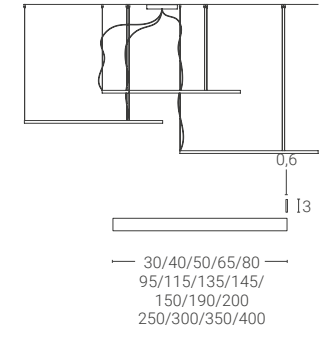

A partire dal Ø200 cm Rings è diviso in due parti · From Ø200 cm the Rings is divided into two parts.

Dimensione rosone per Rings singolo
Ceiling rose dimensions of single Rings:
Ø 30, 40, 50, 65, 80 cm:
Ø 22 cm - h. 4 cm
Ø 115, 135, 145, 150, 190 cm:
Ø 30 cm - h. 4 cm

4 Finiture · Finishes: **NX | BX | AG | SA | BC | BS | FM**

Sospensione orizzontale - Versione B
Horizontal suspension - B version

RI SB **3 4** XX X L M X 3 O I