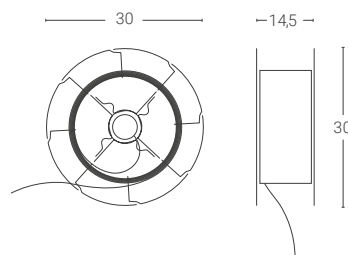

Arianna

by Paolo Ulian & Caterina di Michele

Tavolo · Table

AR TX 30X **4** XX **6** E M X X O I

Materiale · Material:
Ferro · Iron

Sorgente luminosa · Light source:
Attacco E27 (lampadina esclusa) {A++ → E} Max 28W
Lampholder E27 (bulb not included) {A++ → E} Max 28W

4 Finiture · Colours:

NX | BX | CR

Finiture disponibili solo in versione opaca
Finishes available only in matt version

*Finitura disponibili solo in versione lucida
*Finishes available only in glossy version

6 Cavo · Cable:

A | B | C | G | M | N | R | S | V

Lunghezza cavo: 15 m
Cable length: 15 m

Dimensione

Dimension (cm)

Finiture · Colours

Dimensione (cm)	Finiture · Colours	
	Verniciata · Painted	Cromata* · Chrome*
30 x 30	129€	131€

Prezzi IVA esclusa · Prices excluding VAT; Colore non a catalogo: su richiesta · Colour not in the catalog: on request;
Altri colori a catalogo · Other colours in the catalog: +10%; Rosa quarzo · Quartz pink : +15%

Accessori · Accessories

Finiture · Colours

Nero, bianco, trasparente
Black, white, transparent

Interruttore sul cavo disponibile a richiesta
Cable switch available on request

12€

Prezzi IVA esclusa · Prices excluding VAT; Colore non a catalogo: su richiesta · Colour not in the catalog: on request;
Altri colori a catalogo · Other colours in the catalog: +10%; Rosa quarzo · Quartz pink : +15%

Arianna

by Paolo Ulian & Caterina di Michele

Parete · Wall light

AR WX 30X **4** XX **6** E M X X O I

Materiale · Material:
Ferro; staffa in acciaio per la versione parete
Iron; steel hook for the wall light version.

Sorgente luminosa · Light source:
Attacco E27 (lampadina esclusa) {A++ → E} Max 28W
Lampholder E27 (bulb not included) {A++ → E} Max 28W

4 Finiture · Colours:

NX | BX | CR

Finiture disponibili solo in versione opaca
Finishes available only in matt version