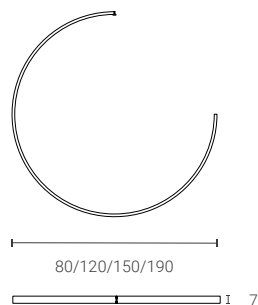

Siom 3/4 by Franco Zavarise

Sospensione · Suspension

SM ST **3** **4** XX X L M X 3 D I

Materiale · Material:
Alluminio/PMMA · Aluminum/PMMA

Sorgente luminosa LED · LED Light source:
LED 60W 4901 lm 3000k DALI
LED 90W 7350 lm 3000k DALI
LED 111W 10815 lm 3000k DALI
LED 141W 13700 lm 3000k DALI

4 Finiture · Colours:

NX | BX

Finiture disponibili solo in versione opaca
Finishes available only in matt version

Dimensione 3 Dimension (cm)	Sorgente luminosa Light source	Finiture · Colours
		Verniciata Painted
80 cm (80X)	LED 60W DALI	828 €
120 cm (120)	LED 90W DALI	1.047 €
150 cm (150)	LED 111W DALI	1.504 €
190 cm (190)	LED 141W DALI	1.848 €

Prezzi IVA esclusa · Prices excluding VAT; Colore non a catalogo: su richiesta · Colour not in the catalog: on request;
Altri colori a catalogo · Other colours in the catalog: +10%

Siom Ceiling by Franco Zavarise

Sospensione · Suspension

SM CX **3** **4** XX X L M X 3 D I

Materiale · Material:
Alluminio/PMMA · Aluminum/PMMA

Sorgente luminosa LED · LED Light source:
LED 29W 1497 lm 3000k DALI

4 Finiture · Colours:

NX | BX

Finiture disponibili solo in versione opaca
Finishes available only in matt version

Dimensione 3 Dimension (cm)	Sorgente luminosa Light source	Finiture · Colours
		Verniciata Painted
60° (60X)	LED 29W DALI	620 €
90° (90X)	LED 29W DALI	620 €
120° (120)	LED 29W DALI	620 €

Prezzi IVA esclusa · Prices excluding VAT; Colore non a catalogo: su richiesta · Colour not in the catalog: on request;
Altri colori a catalogo · Other colours in the catalog: +10%

Siom Combo mix by Franco Zavarise

Sospensione · Suspension

SM **2** **3** **4** XX X L M X 3 O I

Materiale · Material:
Alluminio/PMMA · Aluminum/PMMA