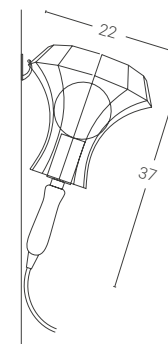

4 Finiture · Colours:

BX* | NZ* | CR

*Finiture disponibili solo in versione opaca
*Finishes available only in matt version

Cavo rayon nero: 300 cm
Black rayon cable: 300 cm

Dim. (cm)	Finiture · Colours	
	Verniciata · Painted	Cromata · Chrome
22 x 37	220€	215€

Prezzi IVA esclusa · Prices excluding VAT; Colore non a catalogo: su richiesta · Colour not in the catalog: on request;
Altri colori a catalogo · Other colours in the catalog: +10%

Accessori · Accessories	Finiture · Colours
Interruttore sul cavo disponibile a richiesta Cable switch available on request	Nero, bianco, trasparente Black, white, transparent

Interruttore sul cavo disponibile a richiesta
Cable switch available on request

Prezzi IVA esclusa · Prices excluding VAT; Colore non a catalogo: su richiesta · Colour not in the catalog: on request;
Altri colori a catalogo · Other colours in the catalog: +10%