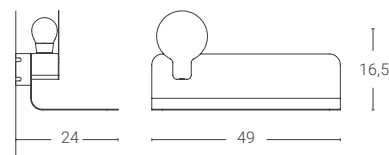

4 Finiture · Colours:

NX | BX

Finiture disponibili solo in versione opaca
Finishes available only in matt version

Cavo rayon nero: 100cm.
Black rayon cable: 100cm.

*Alimentatore per presa USB uscita 5V-1A incluso inserito nell'apparecchio.
*Power supply for USB output socket 5V-1A included inserted in the device.