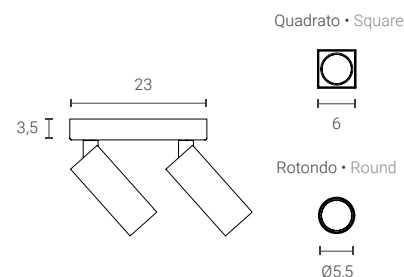

Plafoniera · Ceiling

1 C2 3 4 XX X G M X X D I

Materiale · Material:

Ottone/alluminio · Brass/aluminum

Sorgente luminosa LED · LED Light source:

GU10 max 35W

Lampadina esclusa · Lightbulb not included

1 Prodotto · Product: