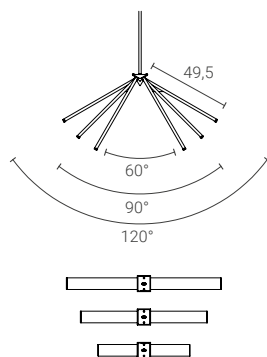

4 Finiture · Colours:

NX | BX

Finiture disponibili solo in versione opaca
Finishes available only in matt version

Dimensione 3 Dimension (cm)	Sorgente luminosa Light source	Finiture · Colours
		Verniciata Painted
60° (60X)	LED 29W DALI	620 €
90° (90X)	LED 29W DALI	620 €
120° (120)	LED 29W DALI	620 €

Prezzi IVA esclusa · Prices excluding VAT; Colore non a catalogo: su richiesta · Colour not in the catalog: on request;
Altri colori a catalogo · Other colours in the catalog: +10%