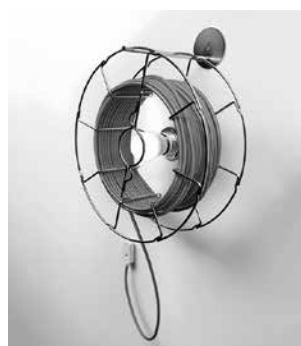

Accessori · Accessories

Finiture · Colours

Nero, bianco, trasparente
Black, white, transparent

Interruttore sul cavo disponibile a richiesta
Cable switch available on request

12€

Prezzi IVA esclusa · Prices excluding VAT; Colore non a catalogo: su richiesta · Colour not in the catalog: on request;
Altri colori a catalogo · Other colours in the catalog: +10%; Rosa quarzo · Quartz pink : +15%

Arianna

by Paolo Ulian & Caterina di Michele

Parete · Wall light

AR WX 30X **4** XX **6** E M X X O I

Materiale · Material:
Ferro; staffa in acciaio per la versione parete
Iron; steel hook for the wall light version.

Sorgente luminosa · Light source:
Attacco E27 (lampadina esclusa) {A++ → E} Max 28W
Lampholder E27 (bulb not included) {A++ → E} Max 28W