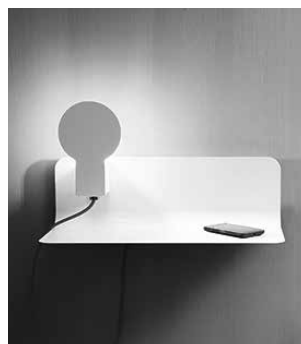

4 Finiture · Colours:

NX | BX | RX | LX

Disponibile nella versione monocolor e bicolore. Nella versione bicolore il paralume è solo RAL9010.

Available in one colour version and two colours. In the two colours version the lampshade is only RAL9010.

Finiture disponibili solo in versione opaca
Finishes available only in matt version

Dimensione Dimension (cm)	Sorgente luminosa Light source	Finitura · Colour
Verniciata e Blu di laminazione Painted and Iron blue		
33 x 51	GU10	450€
	E14	455€

Prezzi IVA esclusa · Prices excluding VAT; Colore non a catalogo: su richiesta · Colour not in the catalog: on request;
Altri colori a catalogo · Other colours in the catalog: +10%; Rosa quarzo · Quartz pink : +15%

Sketch

by Enrico Azzimonti

Parete · Wall light

SK WX 49X **4** XX N E M X X O I

Materiale · Material:
Ferro · Iron

Sorgente luminosa · Light source:

Attacco E27 (lampadina esclusa) {A → E} Max 70W
Lampholder E27(bulb not included) {A++ → E} Max 70W