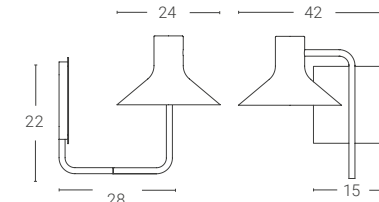

Sister by Enrico Azzimonti

Sospensione · Suspension

SI SX **3** **4** XX N **7** M X X O I

Materiale · Material:
Ferro · Iron

7 Sorgenti luminose · Light sources:

(G) Attacco GU10 (lampadina esclusa) {A → E} Max 15W
Lampholder GU10(bulb not included) {A++ → E} Max 15W
(E) Attacco E27 (lampadina esclusa) {A → E} Max 70W
Lampholder E27(bulb not included) {A++ → E} Max 70W

4 Finiture · Colours:

NX | BX | RX | LX | UX

Finiture disponibili solo in versione opaca
Finishes available only in matt version

Dim. rosone: Ø11,5 cm altezza 4 cm
Ceiling rose dim: Ø11,5 cm height 4 cm

Cavo rayon nero: 150 cm
Black rayon cable: 150 cm

Dim. (cm) 3	Sorgente luminosa · Light source	Finitura · Colour
Verniciata e Blu di laminazione e Ruggine Painted and Iron blue and Rust		
Ø24 (24X)	GU10	165€
	E27	163€
Ø31 (31X)	GU10	177€
	E27	175€

Prezzi IVA esclusa · Prices excluding VAT; Colore non a catalogo: su richiesta · Colour not in the catalog: on request;
Altri colori a catalogo · Other colours in the catalog: +10%; Rosa quarzo · Quartz pink : +15%

Sister by Enrico Azzimonti

Terra · Floor

SI PX 100 **4** BX X **7** M X X O I

Materiale · Material:
Ferro · Iron

7 Sorgenti luminose · Light sources:

(G) Attacco GU10 (lampadina esclusa) {A → E} Max 15W
Lampholder GU10(bulb not included) {A++ → E} Max 15W
(E) Attacco E27 (lampadina esclusa) {A → E} Max 70W
Lampholder E27(bulb not included) {A++ → E} Max 70W

4 Finiture · Colours:

NX | BX | RX | LX

Disponibile nella versione monocolor e bicolore. Nella versione bicolore il paralume è solo RAL9010.
Available in one colour version and two colours. In the two colours version the lampshade is only RAL9010.

Finiture disponibili solo in versione opaca
Finishes available only in matt version