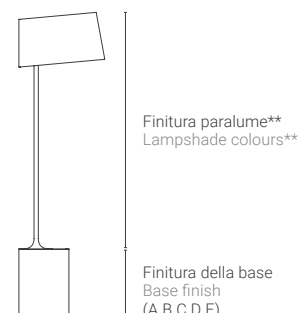

Materiale · Material:
Ferro + ecomalta/ legno/ marmo/ ottone
Iron + ecomalta/ wood/ marble/ brass

Sorgente luminosa · Light source:
Attacco E27 (lampadina esclusa) {A++ -> E} Max 70W
Lampholder E27 (bulb not included) {A++ -> E} Max 70W