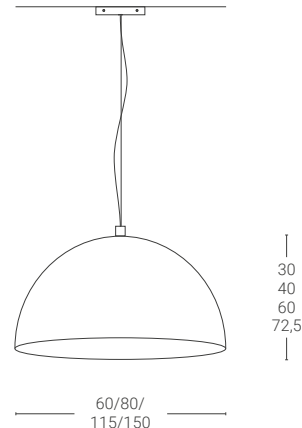

4 Finiture · Colours:

NX | BX | WO | BO

5 Finiture interne · Inside colours:

BX | FO | FA | FR | BO

PMMA disponibile solo in versione lucida
PMMA available only in glossy version

Cavo PVC trasparente: 150 cm
Transparent PVC cable: 150 cm

Dim. rosone: Ø16 cm altezza 5 cm
Ceiling rose dim.: Ø16 cm height 5 cm

Versione LED on/off dali/push a richiesta
LED on/off dali/push version on request

Dimensione 3 Dimension (cm)	Sorgente luminosa Light source	Finiture · Colours				
		Opale bianco Opal white	Opale nero + interno foglia Opal black + inside leaf	Opale nero + interno verniciato Opal black + inside painted	Verniciata + interno foglia Painted + inside leaf	Bicolore Two colours
Ø60 (60X)	E27	585€	767€	960€	936€	1.106€
Ø80 (80X)	E27	714€	914€	1.029€	1.178€	1.198€
Ø115 (115)	E27	1.290€	1.629€	1.726€	1.992€	2.004€
Ø150 (150)	E27	A richiesta On request	A richiesta On request	A richiesta On request	A richiesta On request	A richiesta On request

Prezzi IVA esclusa · Prices excluding VAT; Colore non a catalogo: su richiesta · Colour not in the catalog: on request;
Altri colori a catalogo · Other colours in the catalog: +10%; Colori novità non disponibili · Not available in new colours