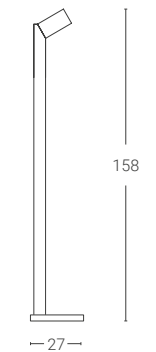

Sistema Ragi T by Franco Zavarise

Sospensione · Suspension

Paralume Lampshade	Sorg. lumin. Light source	Finiture · Colours								
		Nero e bianco Black and white	Verniciata Painted	Bicolore Two colours	Blu di lamin. Iron blue	Verniciata + interno foglia Painted + inside leaf	Blu di lamin. + interno verniciato Iron blue + inside painted	Blu di lamin. + interno foglia Iron blue + leaf inside	Ottone* Brass*	Ottone satinato + interno foglia Brass + inside leaf
Slices-S small	E27 - Max 70W	--	427 €	--	--	--	--	--	768 €	--
Slices-S big	E27 - Max 70W	--	495 €	--	--	--	--	--	970 €	--
Slices-XL small	E27 - Max 70W	--	407 €	--	--	--	--	--	726 €	--
Slices-XL big	E27 - Max 70W	--	447 €	--	--	--	--	--	851 €	--
Sonoluce	GU10 - 1 x 8W	--	93 €	--	--	--	--	--	--	--
Vox	GU10 - 1 x 13W	--	110 €	--	--	--	--	--	145 €	--

Prezzi IVA esclusa · Prices excluding VAT; Colore non a catalogo: su richiesta · Colour not in the catalog: on request; Altri colori a catalogo · Other colours in the catalog: +10%; Rosa quarzo · Quartz pink : +15%

Componente Components	Dimensione Dimension (cm)	Finiture · Colours	
		Ferro verniciato Painted iron	Ottone satinato Satinated brass
Rosone max 6 uscite Ceiling rose max 6 outputs	Ø23,5	101 €	133 €
Rosone max 10 uscite Ceiling rose max 10 outputs	Ø23,5	132 €	168 €
Rosone max 15 uscite Ceiling rose max 15 outputs	Ø32	148 €	194 €
Cavo in tessuto nero Black textile cables	Ø6,5 mm	2,5€ prezzo al metro · price per meter	
Supporto cavo Cable support	Ø4,5 x 2	Supporto per cavo elettrico in tessuto da fissare al soffitto Support for electric fabric cable to be fixed to the ceiling 21 €	

Prezzi IVA esclusa · Prices excluding VAT; Colore non a catalogo: su richiesta · Colour not in the catalog: on request; Altri colori a catalogo · Other colours in the catalog: +10%; Rosa quarzo · Quartz pink : +15%

Rei by Alessandro Zambelli

Terra · Floor