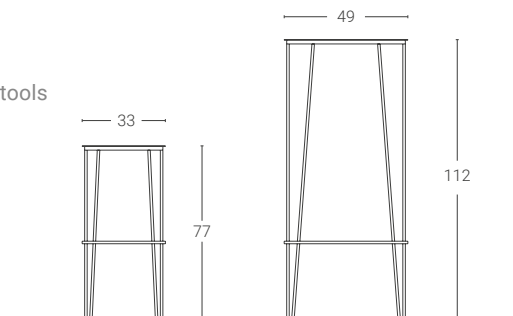

Ragno by Franco Zavarise

Set di tavolino e sgabelli · Set of table and stools

Materiale · Material:
Ferro · Iron