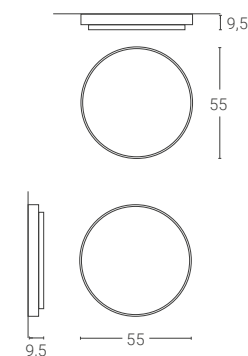

4 Finiture · Colours:

NX | BX | FX | LX | SA | BC | BS | FM

Finiture disponibili solo in versione opaca
Finishes available only in matt version

L'interno è disponibile solo in versione verniciata bianca. · The interior of the luminaire is only available in a white painted version.

Driver dimmerabile DALI,PUSH, 0-10V, 1-10V, incluso inserito nell'apparecchio
DALI,PUSH, 0-10V, 1-10V, dimmable driver included inserted in the device.

*Vedi tabella finiture ottone(non disponibili in ottone spazzolato).
*See brass finishes chart(no brushed brass).

Dimensione Dimension (cm)	Finiture · Colours		
	Verniciata Painted	Blu di laminazione Iron blue	Ottone* Brass*
55 x 9,5	828€	875€	1.086€

Prezzi IVA esclusa · Prices excluding VAT; Colore non a catalogo: su richiesta · Colour not in the catalog: on request;
Altri colori a catalogo · Other colours in the catalog: +10%; Rosa quarzo · Quartz pink : +15%