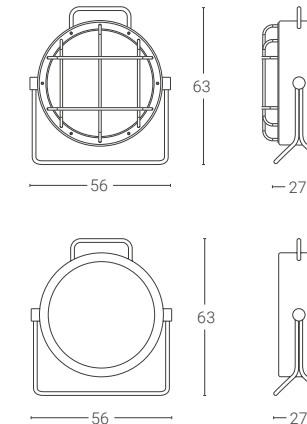

Bull

by Franco Zavarise

Sospensione · Suspension

BU 2 3 4 XX P L M 4 3 11 I

Materiale · Material:

Ferro o ottone (solo per versione power)
Iron or brass (only for power version)

Sorgente luminosa LED · LED Light source:

LED 1 x 1,5W 230V 3000K 137Lm CRI>80 Energy Class A
LED 1 x 4W 230V 2700K/3000K 380Lm CRI>90 Energy Class A
Sistema ottico in vetro · Glass optical system

2 Modello · Model:

(BU) Bull
(BP) Bull Power

4 Finiture · Colours:

NX | BX | SH | LC | VJ | AG | QX
| SA* | BC* | BS* | FM*

Finiture disponibili solo in versione opaca
Finishes available only in matt version

*Disponibile solo per versione power
*Available only for power version

11 Dimmerazione · Dimming:

(O) ON/OFF
(D) DALI/PUSH (solo Bull Power)

Driver incluso inserito nel rosone
Driver included inserted in the ceiling rose

Cavo coassiale PVC nero: 150 cm
Black coaxial PVC cable: 150 cm

Dim. rosone: Ø6 cm altezza 12 cm
Ceiling rose dim.: Ø6 cm height 12 cm

Le dimensioni del rosone nella variante DALI/PUSH possono essere diverse.
The dimensions of the ceiling rose in DALI/PUSH variant can be different.