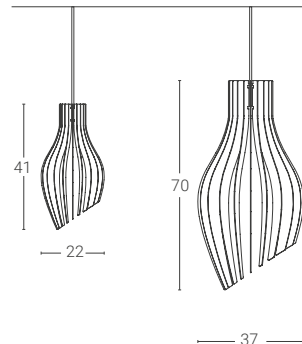

4 Finiture · Colours:

NX | BX | BC | BS

Finiture disponibili solo in versione opaca
Finishes available only in matt version

Cavo rayon nero: 150 cm
Black rayon cable: 150 cm

Dim. rosone piccolo: Ø5,5 cm altezza 6 cm
Small ceiling rose dim.: Ø5,5 cm height 6 cm
Dim.rosone grande: Ø8,5 cm altezza 8 cm
Big ceiling rose dim.: Ø8,5 cm height 8 cm

*Disponibile solo in ottone brunito chiaro ed ottone brunito scuro.
*Available only in light burnished brass and dark burnished brass.

3 Dimensione

Dimension (cm)

Finiture · Colours

	Verniciata · Painted	Ottone* · Brass*
37 x 70 (37X)	585€	1.150€
22 x 41 (22X)	508€	912€

Prezzi IVA esclusa · Prices excluding VAT; Colore non a catalogo: su richiesta · Colour not in the catalog: on request;
Altri colori a catalogo · Other colours in the catalog: +10%; Rosa quarzo · Quartz pink : +15%