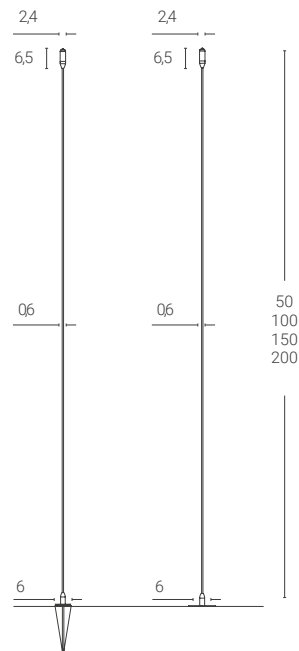

4 Finiture · Colours:

VR | BC | BS

Finiture disponibili solo in versione opaca
Finishes available only in matt version

Alimentatore escluso. A richiesta disponibile alimentatore da installare remoto in apposita scatola di derivazione impermeabile, non fornita da ZAVA.
Power supply excluded. On request, a power supply unit is available to be installed remotely in a special waterproof junction box, not supplied by ZAVA.

Diffusore vetro o silicone. Specificare il materiale desiderato in fase d'ordine.
Glass or silicone diffuser. Specify the desired material when ordering.

Cavo non incluso.
Cable not included.

*Disponibile solo in ottone brunito chiaro ed ottone brunito scuro.
*Available only in light burnished brass and dark burnished brass.

3 Dimensione
Dimension (cm)

Versione · Version **2**

Finiture · Colours

Dimensione (cm)	Versione	Finiture · Colours	
		Verde rame Copper green	Ottone* Brass*
50 (50x)	Picchetto · Picket (PC)	266€	223€
	Base · Base (PT)	260€	218€
100 (100)	Picchetto · Picket (PC)	286€	243€
	Base · Base (PT)	279€	238€
150 (150)	Picchetto · Picket (PC)	290€	248€
	Base · Base (PT)	285€	242€
200 (200)	Picchetto · Picket (PC)	295€	253€
	Base · Base (PT)	289€	246€

Prezzi IVA esclusa · Prices excluding VAT; Colore non a catalogo: su richiesta · Colour not in the catalog: on request;
Altri colori a catalogo · Other colours in the catalog: +10%; Rosa quarzo · Quartz pink : +15%

Accessori · Accessories **5**

Cavo(1m) Cable(1m)	Diffusore silicone PMMA diffuser (DS)	Diffusore vetro Glass diffuser (DV)	Alimentatore On/Off On/Off driver
3€	19€	19€	24€