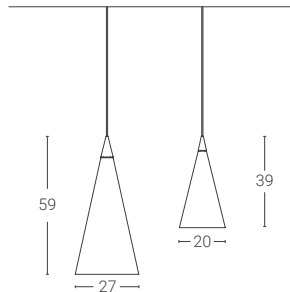

4 Finiture · Colours:

NX | BX | MS | SH | QX | DG | LC | VJ | VS | AG

Finiture disponibili solo in versione opaca
Finishes available only in matt version

5 Finiture interne · Inside colours:

NX | BX | MS* | SH* | QX | DG* | LC* | VJ* | VS* | AG* | FO | FA | FR

11 Dimmerazione · Dimming:

(O) ON/OFF
(D) DALI/PUSH solo per versione LED · Only for LED version

Dim. rosone: Ø7,5 cm altezza 7 cm
Ceiling rose dim.: Ø7,5 cm height 7 cm

Driver incluso inserito nel rosone
Driver included inserted in the ceiling rose.

Le dimensioni del rosone nella variante DALI/PUSH possono essere diverse.
The dimensions of the ceiling rose in DALI /PUSH variant can be different.

Cavo rayon nero: 150 cm
Black rayon cable: 150 cm

*Disponibili solo in caso di paralume monocolore *Available only in case of single-color lampshade

Dim. (cm) 3	Sorgente luminosa Light source	Finiture · Colours		
		Verniciata Painted	Bicolore Two colours	Verniciata + interno foglia Painted + inside leaf
Ø20 (20X)	E27	226€	283€	311€
	E27	271€	334€	371€
Ø27 (27X)	1x25W - ON/OFF	590€	652€	689€
	1x25W - DALI/PUSH	641€	704€	740€

Prezzi IVA esclusa · Prices excluding VAT; Colore non a catalogo: su richiesta · Colour not in the catalog: on request;
Altri colori a catalogo · Other colours in the catalog: +10%