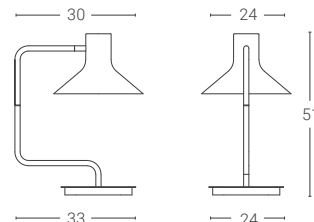

Sister

by Enrico Azzimonti

Lumetto · Small-size table

SI LX 33X **4** BX X **7** M X X O I

Materiale · Material:
Ferro · Iron

7 Sorgenti luminose · Light sources:

(G) Attacco GU10 (lampadina esclusa) {A → E} Max 15W
Lampholder GU10(bulb not included) {A++ → E} Max 15W
(E) Attacco E14 (lampadina esclusa) {A → E} Max 42W
Lampholder E14(bulb not included) {A++ → E} Max 42W

4 Finiture · Colours:

NX | BX | RX | LX

Disponibile nella versione monocolor e bicolore. Nella versione bicolore il paralume è solo RAL9010.

Available in one colour version and two colours. In the two colours version the lampshade is only RAL9010.

Finiture disponibili solo in versione opaca
Finishes available only in matt version

Dimensione Dimension (cm)	Sorgente luminosa Light source	Finitura · Colour
Verniciata e Blu di laminazione Painted and Iron blue		
33 x 51	GU10	450€
	E14	455€

Prezzi IVA esclusa · Prices excluding VAT; Colore non a catalogo: su richiesta · Colour not in the catalog: on request;
Altri colori a catalogo · Other colours in the catalog: +10%; Rosa quarzo · Quartz pink : +15%

Sketch

by Enrico Azzimonti

Parete · Wall light

SK WX 49X **4** XX N E M X X O I

Materiale · Material:
Ferro · Iron

Sorgente luminosa · Light source:

Attacco E27 (lampadina esclusa) {A → E} Max 70W
Lampholder E27(bulb not included) {A++ → E} Max 70W

4 Finiture · Colours:

NX | BX

Finiture disponibili solo in versione opaca
Finishes available only in matt version

Cavo rayon nero: 100cm.
Black rayon cable: 100cm.

*Alimentatore per presa USB uscita 5V-1A incluso inserito nell'apparecchio.
*Power supply for USB output socket 5V-1A included inserted in the device.

Dimensione Dimension (cm)	Sorgente luminosa Light source	Finitura · Colour
Verniciata · Painted		
49 x 16,5	E27	257€
	E27 + USB*	353€