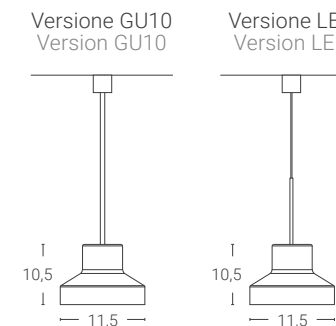

4 Finiture · Colours:

NX | BX | SA | BC | BS | FM

Finiture disponibili solo in versione opaca
Finishes available only in matt version

11 Dimmerazione · Dimming:

(O) ON/OFF
(D) DALI/PUSH solo per versione LED · Only for LED version

Cavo · Cable:

Versione GU10: cavo rayon nero 150 cm.
GU10 version: black rayon cable 150 cm.

Versione LED: cavo coassiale nero PVC 150 cm.
LED version: Black PVC coaxial cable 150 cm.

Dim. rosone: Ø5,5 cm altezza 6 cm
Ceiling rose dim.: Ø5,5 cm height 6 cm

Driver incluso inserito nel rosone
Driver included inserted in the ceiling rose

Le dimensioni del rosone nella variante DALI/PUSH possono essere diverse.
The dimensions of the ceiling rose in DALI / PUSH variant can be different.

Dimensione Dimension (cm)	Sorgente luminosa 7 Light source	Finiture · Colours	
		Verniciata · Painted	Ottone · Brass
11,5 x 10,5	GU10 (G)	145€	184€
	LED 1x 25W - ON/OFF (L)	289€	328€
	LED 1x 25W - DALI/PUSH (L)	319€	359€

Prezzi IVA esclusa · Prices excluding VAT; Colore non a catalogo: su richiesta · Colour not in the catalog: on request;
Altri colori a catalogo · Other colours in the catalog: +10%; Rosa quarzo · Quartz pink : +15%