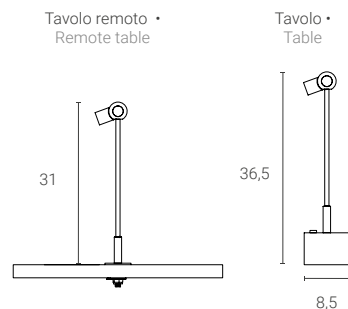

Tavolo · Table

1 2 X25 **4** XX X L M 6 3 D I

Materiale · Material:
Ottone/alluminio/ferro · Brass/aluminum/iron
Sorgente luminosa LED · LED Light source:
LED 1x2,7W 206 lm 3000k PUSH

1 Prodotto · Product: