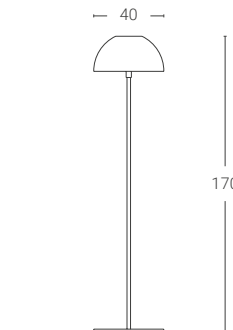

LED 1 x 28W 230V 3000K1950Lm Energy Class A

Ø80 cm:

LED 1 x 36W 230V 3000 3060Lm Energy Class A

Modello con sorgente luminosa 3 luci · 3 Light source model:

Ø80 cm:

3 x Attacco E27 (lampadine escluse) {A++ -> E} Max 105W

Rigid rod colours:

The colour of the rigid rod matches with the color of the lampshade.

La lampada viene fornita con tige rigida di lunghezza 2 metri, accorciabile in fase di installazione.

La tige è compresa nel prezzo.

The lamp is supplied with a rigid rod 2 meters long, which can be shortened during installation.

The rod is included in the price.

Classe di isolamento IP65
Protection class IP65

Dimensione 3
Dimension (cm)

Amedeo by Franco Zavarise

Terra · Floor

AM PX 40X **4 5** P E M X X O I

Materiale · Material:

Ferro · Iron

Sorgente luminosa · Light source:

Attacco E27 (lampadina esclusa) {A++ -> E} Max 105W
Lampholder E27 (bulb not included) {A++ -> E} Max 105W