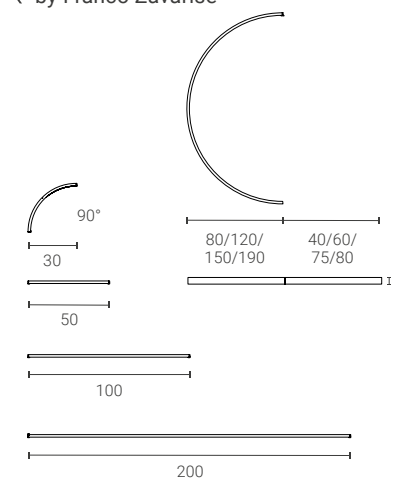

2 Modello · Model:

(SO) Sospensione lineare · Linear suspension
(SC) Sospensione semicircolare · Semicircular suspension

4 Finiture · Colours:

NX | BX

Finiture disponibili solo in versione opaca
Finishes available only in matt version

Sospensione semicircolare · Semicircular suspension

Dimensione 3 Dimension (cm)	Sorgente luminosa Light source	Finiture · Colours
		Verniciata Painted
80 cm (80X)	LED 40W	467 €
120 cm (120)	LED 60W	671 €
150 cm (150)	LED 74W	741 €
190 cm (190)	LED 99W	975 €

Sospensione lineare · Linear suspension

30 cm (30X)	LED 99W	171 €
50 cm (50X)	LED 40W	159 €
100 cm (100)	LED 60W	240 €
200 cm (200)	LED 74W	401 €

Prezzi IVA esclusa · Prices excluding VAT; Colore non a catalogo: su richiesta · Colour not in the catalog: on request;
Altri colori a catalogo · Other colours in the catalog: +10%

Rosoni · Ceiling roses:

Potenza · Power (W)	Codice · Code	Finiture · Colours 4	
		Verniciata Painted (NX | BX)	Ottone Brass (SA)
75 W	SM RO 75X 4	135 €	402 €
150 W	SM RO 150 4	146 €	
240 W	SM RO 240 4	156 €	

Prezzi IVA esclusa · Colore non a catalogo: su richiesta · Colour not in the catalog: on request; Altri colori a catalogo · Other colours in the catalog: +10%; Rosa quarzo · Quartz pink: +15%

Kit sospensione · Suspension kit:	8€
Siom tappo chiusura · Siom closing cap:	42€
Siom connettore · Siom joint:	65€