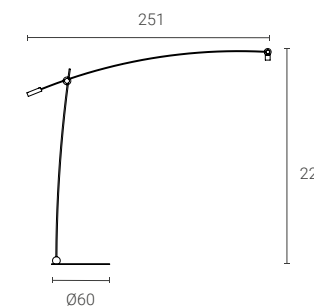

1 Prodotto · Product:

(NQ) Nino quadrato · Nino square
(NR) Nino rotondo · Nino round

4 Finiture · Colours:

NX | BX | OB | ON

Finiture disponibili solo in versione opaca
Finishes available only in matt version

Dimensione Dimension (cm)	Sorgente luminosa Light source	Finiture · Colours	
		Verniciata Painted	Verniciata + ottone Painted + brass
221 cm	LED 5W ON/OFF	1.495 €	1.495 €

Prezzi IVA esclusa · Prices excluding VAT; Colore non a catalogo: su richiesta · Colour not in the catalog: on request;
Altri colori a catalogo · Other colours in the catalog: +10%