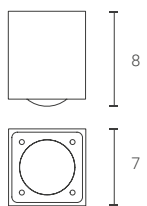

Mec Plafoniera

by Franco Zavarise

Plafoniera · Ceiling

ME CR X70 **4** **5** X L M 6 3 D O

Materiale · Material:
Ottone/alluminio · Brass/aluminum

Sorgente luminosa LED · LED Light source:
LED 9W 1270 lm 3000k DALI · Driver solo per installazione remota venduto separatamente · Driver only for remote installation is sold separately

4 Finiture · Colours:

NX | BX

Finiture disponibili solo in versione opaca
Finishes available only in matt version

5 Finiture interne · Inside colours:

NX | BX | SA

Dimensione Dimension (cm)	Sorgente luminosa Light source	Finiture · Colours	
		Verniciata Painted	Ottone Brass
7 cm	LED 9W DALI	294 €	294 €
Prezzi IVA esclusa · Prices excluding VAT; Colore non a catalogo: su richiesta · Colour not in the catalog: on request; Altri colori a catalogo · Other colours in the catalog: +10%			
Driver Mec · Mec driver		95€	

Mec Applique

by Franco Zavarise

Applique · Wall

ME CR X70 **4** **5** X L **8** 6 3 D O

Materiale · Material:
Ottone/alluminio · Brass/aluminum

Sorgente luminosa LED · LED Light source:
LED 9W 1270 lm 3000k DALI
LED 18W 2120 lm 3000k DALI
Driver solo per installazione remota venduto separatamente · Driver only for remote installation is sold separately

4 Finiture · Colours:

NX | BX

Finiture disponibili solo in versione opaca
Finishes available only in matt version

5 Finiture interne · Inside colours:

NX | BX | SA

Dimensione Dimension (cm)	Sorgente luminosa Light source	Tipo di Emissione 8 Emission	Finiture · Colours	
			Verniciata Painted	Ottone Brass
7 cm	LED 9W DALI	Monoemissione · Single emission (M)	396 €	396 €
	LED 18W DALI	Biemissione · Dual emission (B)	481 €	481 €
Prezzi IVA esclusa · Prices excluding VAT; Colore non a catalogo: su richiesta · Colour not in the catalog: on request; Altri colori a catalogo · Other colours in the catalog: +10%				
Driver Mec · Mec driver		95€		

Meridium