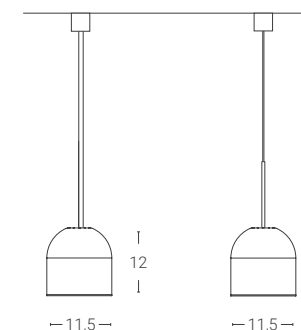

Dim. (cm)	Sorgente luminosa 7 Light source	Finiture · Colours	
		Verniciata · Painted	Ottone* · Brass*
11,5 x 12	LED GU10 (G)	145€	184€
11,5 x 12	LED 1x 25W - ON/OFF (L)	289€	328€
	LED 1x 25W - DALI/PUSH (L)	319€	359€

Prezzi IVA esclusa · Prices excluding VAT; Colore non a catalogo: su richiesta · Colour not in the catalog: on request;
Altri colori a catalogo · Other colours in the catalog: +10%; Rosa quarzo · Quartz pink : +15%

Le dimensioni del rosone nella variante DALI/PUSH possono essere diverse.
The dimensions of the ceiling rose in DALI /PUSH variant can be different.

*Vedi tabella finiture ottone.
Non disponibile in ottone spazzolato.
*See brass finishes chart.
Not available in brushed brass.

Dim. rosone: Ø5,5 cm altezza 6 cm
Ceiling rose dim.: Ø5,5 cm height 6 cm

Driver incluso inserito nel rosone
Driver included inserted in the ceiling rose