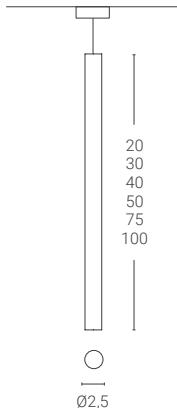

2 Modello · Model:

(BU) Bull
(BP) Bull Power

4 Finiture · Colours:

NX | BX | SH | LC | VJ | AG | QX
| SA* | BC* | BS* | FM*

Finiture disponibili solo in versione opaca
Finishes available only in matt version

*Disponibile solo per versione power
*Available only for power version

11 Dimmerazione · Dimming:

(O) ON/OFF
(D) DALI/PUSH (solo Bull Power)

Driver incluso inserito nel rosone
Driver included inserted in the ceiling rose

Cavo coassiale PVC nero: 150 cm
Black coaxial PVC cable: 150 cm

Dim. rosone: Ø6 cm altezza 12 cm
Ceiling rose dim.: Ø6 cm height 12 cm

Le dimensioni del rosone nella variante DALI/PUSH possono essere diverse.
The dimensions of the ceiling rose in DALI/PUSH variant can be different.

Dimensione 3 Dimension(cm)	Sorgente luminosa Light source	Finiture · Colours	
		Verniciata · Painted	Ottone · Brass
h. 20 (20X)	LED 1,5W - ON/OFF	138€	--
h. 30 (30X)	LED 1,5W - ON/OFF	139€	--
h. 40 (40X)	LED 1,5W - ON/OFF	142€	--
h. 50 (50X)	LED 1,5W - ON/OFF	144€	--
h. 75 (75X)	LED 1,5W - ON/OFF	150€	--
h. 100 (100)	LED 1,5 W - ON/OFF	155€	--
Power h. 20 (20X)	LED 4 W - ON/OFF	226€	248€
Power h. 30 (30X)	LED 4W - ON/OFF	228€	253€
Power h. 40 (40X)	LED 4W - ON/OFF	230€	257€
Power h. 50 (50X)	LED 4W - ON/OFF	232€	263€
Power h. 75 (75X)	LED 4W - ON/OFF	239€	275€
Power h. 100 (100)	LED 4W - ON/OFF	245€	288€
Power h. 20 (20X)	LED 4W - DALI/PUSH	255€	283€
Power h. 30 (30X)	LED 4W - DALI/PUSH	256€	289€
Power h. 40 (40X)	LED 4W - DALI/PUSH	259€	293€
Power h. 50 (50X)	LED 4W - DALI/PUSH	262€	298€
Power h. 75 (75X)	LED 4W - DALI/PUSH	268€	311€
Power h. 100 (100)	LED 4W - DALI/PUSH	275€	323€

Prezzi IVA esclusa · Prices excluding VAT; Colore non a catalogo: su richiesta · Colour not in the catalog: on request;
Altri colori a catalogo · Other colours in the catalog: +10%