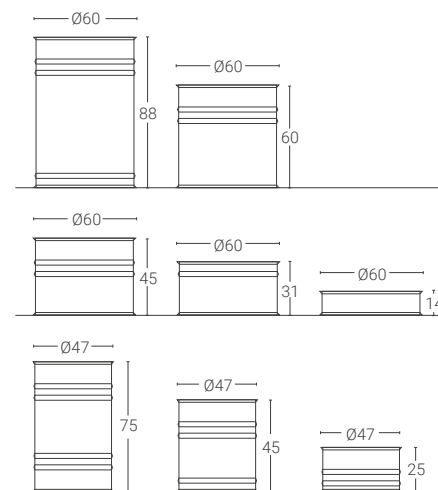

Tank by Delineodesign

Complemento · Complement

TA MX **3 4 12**

Materiale · Material:
Ferro · Iron

Outdoor materiale · Outdoor material:
Acciaio inox 430 · Stainless steel 430

4 Finiture · Colours:

NX | BX | LC | AG | LX

Finiture disponibili solo in versione opaca
Finishes available only in matt version

12 Installazione · Installation:

(I) Interno · Indoor
(O) Esterno (solo verniciato) · Outdoor (only painted)

Dimensione 3
Dimension (cm)

Finiture · Colours

	Interno Indoor		Esterno Outdoor
	Verniciata Painted	Blu di laminazione Iron blue	Verniciata Painted
Ø 60 x h. 88 (688)	432€	627€	583€
Ø 60 x h. 60 (660)	362€	518€	421€
Ø 60 x h. 45 (645)	312€	424€	364€
Ø 60 x h. 31 (631)	267€	367€	361€
Ø 60 x h. 14 (614)	242€	349€	327€
Ø 47 x h. 75 (475)	306€	473€	413€
Ø 47 x h. 45 (445)	259€	382€	350€
Ø 47 x h. 25 (425)	226€	337€	304€

Prezzi IVA esclusa · Prices excluding VAT; Colore non a catalogo: su richiesta · Colour not in the catalog: on request;
Altri colori a catalogo · Other colours in the catalog: +10%; Rosa quarzo · Quartz pink: +15%

Tico by Franco Zavarise

Complemento · Complement

TI MX **3 4 5 I**

Materiale · Material:
Alluminio, ferro, acciaio · Aluminium, iron, steel

4 Finiture · Colours:

NX | BX

5 Finiture interne · Inside colours:

NX | BX

Versione
Version

Dimensione 3
Dimension (cm)

Finiture · Colours

Versione Version	Dimensione 3 Dimension (cm)	Finiture · Colours	
		Verniciata · Painted	Bicolore · Two colours
Big	53 x 270 (270)	1.439€	2.746€
Small	53 x 200 (200)	1.119€	2.208€

Prezzi IVA esclusa · Prices excluding VAT; Colore non a catalogo: su richiesta · Colour not in the catalog: on request;
Altri colori a catalogo · Other colours in the catalog: +10%; Rosa quarzo · Quartz pink: +15%

Lampadine disponibili · Bulbs available