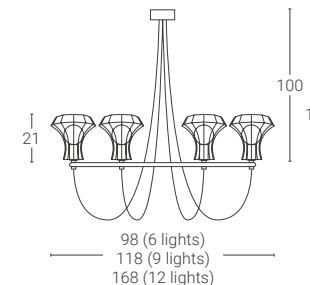

4 Finiture · Colours:

BX | NZ

Finiture disponibili solo in versione opaca
Finishes available only in matt version

Cavo rayon nero: 200 cm
Black rayon cable: 200 cm

Dim. rosone: Ø22 cm altezza 4,5 cm
Ceiling rose dim.: Ø22 cm height 4,5 cm