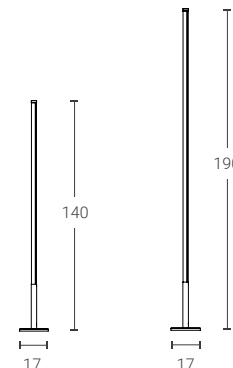

Cantiere by Alberto Ghirardello

Outdoor terra · Outdoor floor

1 PX 56X **4** XX X L M X 3 **11** O

Materiale · Material:
Ferro, metacrilato · Iron, methacrylate

Sorgente luminosa LED · LED Light source:
LED 1 x 32W 230V 3000K 3950Lm Energy class A

4 Finiture · Colours:

NX | BX | MX | UX

11 Dimmerazione · Dimming:

(O) ON/OFF
(D) DALI/PUSH

Finiture disponibili solo in versione opaca
Finishes available only in matt version

Driver incluso inserito nell'apparecchio
Driver included inserted in the device

Versione DALI/PUSH fornita con cavo 5 poli (L+N+T+DA+DA) per cablaggio a sistema domotico dell'edificio o pulsante a parete. Spina non prevista.
DALI/PUSH version supplied with 5-pole cable (L+N+PE+DA+DA) for building home automation system wiring or wall push button wiring. Plug not provided.

Classe di isolamento IP65
Protection class IP65

Versione 1 Version	Sorgente luminosa Light source	Finiture · Colours	
		Verniciata Painted	Ruggine Rust finish
Con griglia With grid (CG)	LED 32W - ON/OFF	1.198€	1.273€
	LED 32W - DALI/PUSH	1.328€	1.403€
Senza griglia Without grid (CA)	LED 32W - ON/OFF	1.067€	1.140€
	LED 32W - DALI/PUSH	1.197€	1.269€

Prezzi IVA esclusa · Prices excluding VAT; Colore non a catalogo: su richiesta · Colour not in the catalog: on request;
Altri colori a catalogo · Other colours in the catalog: +10%; Rosa quarzo · Quartz pink : +15%

Cantiere by Alberto Ghirardello

Outdoor parete o plafoniera · Outdoor wall or ceiling light

CG WX 51X **4** XX X L M X 3 **11** O

Materiale · Material:
Ferro, metacrilato · Iron, methacrylate

Sorgente luminosa LED · LED Light source:
LED 1 x 32W 230V 3000K 3950Lm Energy class A

4 Finiture · Colours:

NX | BX | MX | UX

Finiture disponibili solo in versione opaca
Finishes available only in matt version

11 Dimmerazione · Dimming:

(O) ON/OFF
(D) DALI/PUSH