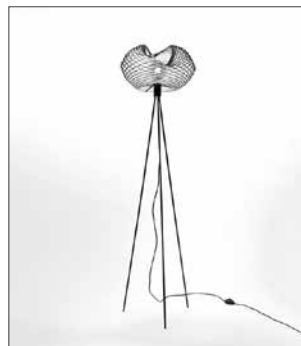

Net by Paolo Ulian

Terra · Floor

NT PX 50X **4** **5** N E M X X O I

Materiale · Material:
Ferro · Iron

Sorgente luminosa · Light source:
Attacco E27 (lampadina esclusa)
{A++ → E} Max 70W
Lampholder E27 (bulb not included)
{A++ → E} Max 70W