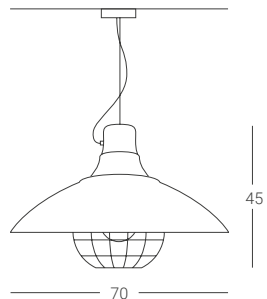

4 Finiture · Colours:

NX | BX | LX

5 Finiture interne · Inside colours:

NX | BX | LX

Finiture disponibili solo in versione opaca
Finishes available only in matt version

Cavo PVC nero: 150 cm
Black PVC cable: 150 cm

Dim. rosone Ø24 cm altezza 5 cm
Ceiling rose dim.: Ø24 cm height 5 cm

Dimensione Dimension (cm)	Finiture · Colours			
70 x 45	Verniciata Painted	Bicolore Two colours	Blu di laminazione Iron blue	Blu di laminazione + interno verniciato Iron blue + inside painted
	429€	574€	565€	710€

Prezzi IVA esclusa · Prices excluding VAT; Colore non a catalogo: su richiesta · Colour not in the catalog: on request;
Altri colori a catalogo · Other colours in the catalog: +10%; Rosa quarzo · Quartz pink : +15%