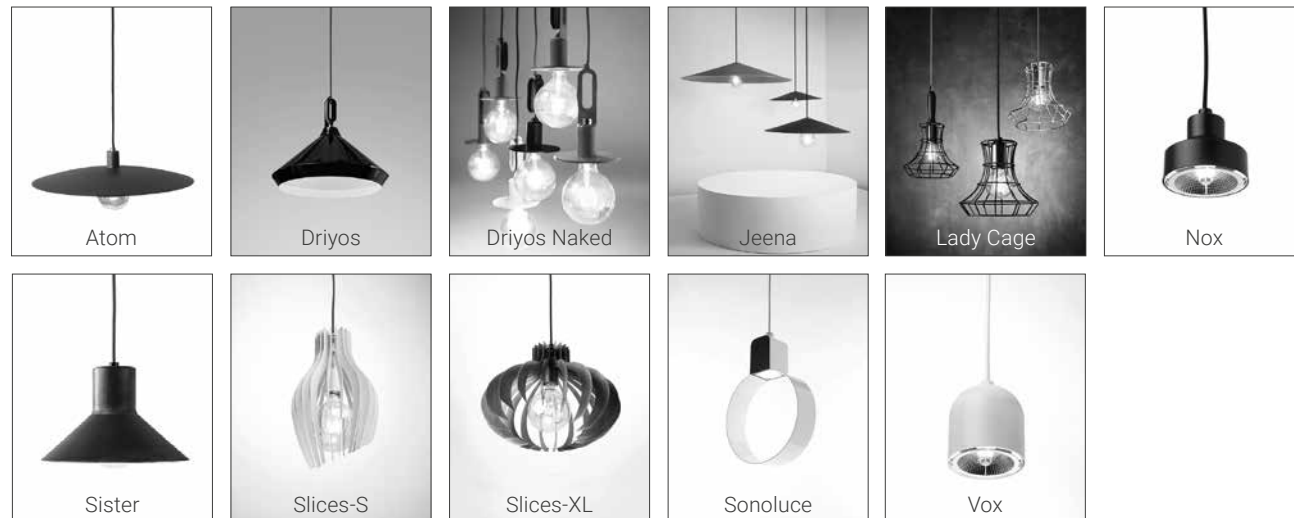

Versione Radiale · Radial version

Versione Angolare · Angular version

Supporto per cavo · Cable support

Il sistema è componibile e personalizzabile secondo il seguente schema
Modular and customizable system according to the scheme.

Rosone · Ceiling rose

Paralumi · Lampshades

Supporti · Supports

Cavi · Cables

Radiale: fino a 15 luci
Angolare: fino a 15 luci
Radial: up to 15 outputs
Angular: up to 15 outputs

Supporto per cavo da
fissare al soffitto
Holder for cable
for ceiling fix

Paralumi disponibili Available lampshades

Sistema Ragi T by Franco Zavarise

Sospensione · Suspension

Paralume
Lampshade

Sorg. lumin.
Light source

Finiture · Colours

		Nero e bianco Black and white	Verniciata Painted	Bicolore Two colours	Blu di lamin. Iron blue	Verniciata + interno foglia Painted + inside leaf	Blu di lamin. + interno verniciato Iron blue + inside painted	Blu di lamin. + interno foglia Iron blue + leaf inside	Ottone satina.* Satin brass*	Ottone satina. + interno foglia Satin brass + inside leaf
Atom	E27 - Max 70W	--	142 €	252 €	--	235 €	--	--	371 €	443 €
Driyos Ø21	E27 - Max 70W	--	152 €	211 €	189 €	217 €	255 €	254 €	--	--
Driyos Ø30	E27 - Max 70W	--	196 €	275 €	249 €	264 €	337 €	319 €	--	--
Driyos Ø37	E27 - Max 70W	--	196 €	301 €	271 €	268 €	380 €	385 €	--	--
Driyos Ø50	E27 - Max 70W	--	214 €	338 €	305 €	299 €	437 €	440 €	--	--
Driyos Ø21	GU10 - 1 x 13W	--	218 €	279 €	255 €	285 €	307 €	320 €	--	--
Driyos Ø30	GU10 - 1 x 13W	--	257 €	336 €	310 €	326 €	371 €	372 €	--	--
Driyos Ø37	GU10 - 1 x 13W	--	257 €	363 €	332 €	330 €	399 €	394 €	--	--
Driyos Ø50	GU10 - 1 x 13W	--	276 €	399 €	366 €	361 €	439 €	436 €	--	--
Driyos naked	E27 - Max 70W	77 €	97 €	--	--	--	--	--	--	--
Jeena A Ø70	E27 - Max 70W	--	314 €	469 €	--	446 €	--	--	--	--
Jeena A Ø36,5	E27 - Max 70W	--	137 €	230 €	--	208 €	--	--	--	--
Jeena B Ø20	E27 - Max 70W	--	164 €	217 €	--	242 €	--	--	--	--
Jeena B Ø27	E27 - Max 70W	--	205 €	261 €	--	295 €	--	--	--	--
Jeena C Ø100	E27 - Max 70W	--	420 €	487 €	--	551 €	--	--	--	--
Jeena C Ø62	E27 - Max 70W	--	271 €	341 €	--	385 €	--	--	--	--
Lady Cage con manico with handle	E27 Max 70W	--	169 €	--	--	--	--	--	--	--
Lady Cage senza manico without handle	E27 Max 70W	--	146 €	--	--	--	--	--	--	--
Nox	GU10 - 1 x 13W	--	110 €	--	--	--	--	--	145 €	--
Sister Ø24	E27 - Max 70W	--	117 €	--	--	--	--	--	--	--
Sister Ø31	E27 - Max 70W	--	128 €	--	--	--	--	--	--	--
Sister Ø24	GU10 - 1 x 13W	--	177 €	--	--	--	--	--	--	--
Sister Ø31	GU10 - 1 x 13W	--	187 €	--	--	--	--	--	--	--

Prezzi IVA esclusa · Prices excluding VAT; Colore non a catalogo: su richiesta · Colour not in the catalog: on request; Altri colori a catalogo · Other colours in the catalog: +10%; Rosa quarzo · Quartz pink: +15%