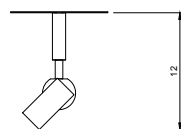

1 Prodotto · Product:

(NQ) Nino quadrato · Nino square
(NR) Nino rotondo · Nino round

4 Finiture · Colours:

NX | BX | OB | ON

Finiture disponibili solo in versione opaca
Finishes available only in matt version

Driver per installazione remota incluso
nel prezzo
Driver for remote installation included
in the price

Dimensione Dimension (cm)	Sorgente luminosa Light source	Finiture · Colours	
		Verniciata Painted	Verniciata + ottone Painted + brass
2,5 cm	LED 2,7W DALI	226 €	226 €

Prezzi IVA esclusa · Prices excluding VAT; Colore non a catalogo: su richiesta · Colour not in the catalog: on request;
Altri colori a catalogo · Other colours in the catalog: +10%