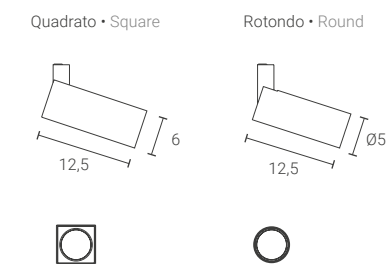

1 Prodotto · Product:

(KQ) K quadrato · K square
(KT) K rotondo · K round

4 Finiture · Colours:

NX | BX | SA

Finiture disponibili solo in versione opaca
Finishes available only in matt version

Dimensione 3

Dimension (cm)

Sorgente luminosa

Light source

Finiture · Colours

Dimensione 3 Dimension (cm)	Sorgente luminosa Light source	Finiture · Colours	
		Verniciata Painted	Ottone Brass
Round 5,5 cm (X55)	GU10 max 35W	186 €	217 €
Square 6 cm (X60)	GU10 max 35W	178 €	262 €

Prezzi IVA esclusa · Prices excluding VAT; Colore non a catalogo: su richiesta · Colour not in the catalog: on request;
Altri colori a catalogo · Other colours in the catalog: +10%