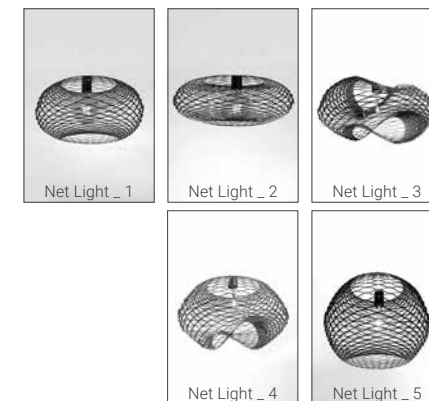

Net by Paolo Ulian

Tavolo · Table

NT TX 33X **4 5** N E M X X O I

Materiale · Material:
Ferro · Iron

Sorgente luminosa · Light source:
Attacco E27 (lampadina esclusa)
{A++ → E} Max 70W
Lampholder E27 (bulb not included)
{A++ → E} Max 70W

4 Finiture · Colours:

NX | BX | AG | CR | OR

Finiture disponibili solo in versione opaca
Finishes available only in matt version

*Finitura disponibili solo in versione lucida
*Finishes available only in glossy version

Nelle versioni terra e tavolo con cupole a
finitura cromo e oro la base è disponibile
solo in nero opaco - RAL 9005.
For floor and table version with chrome
and gold finish domes the base is
available only in matt black - RAL 9005.

Dimensioni: Ø33 cm altezza 40 cm
(variabili a seconda della forma).
Dimensions: Ø33 cm height 40 cm
(variable dimensions depending on the shape)

Dim. (cm)	Versioni 5 Version	Finiture · Colours		
		Verniciata Painted	Cromata* Chrome*	Oro* Gold*
Ø33	(NL1), (NL2), (NL3), (NL4), (NL5)	424€	525€	597€

Prezzi IVA esclusa · Prices excluding VAT; Colore non a catalogo: su richiesta · Colour not in the catalog: on request;
Altri colori a catalogo · Other colours in the catalog: +10%