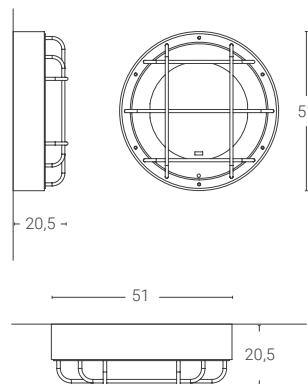

4 Finiture · Colours:

NX | BX | MX | UX

Finiture disponibili solo in versione opaca
Finishes available only in matt version

11 Dimmerazione · Dimming:

(O) ON/OFF
(D) DALI/PUSH

Driver incluso inserito nell'apparecchio
Driver included inserted in the device

Classe di isolamento IP65
Protection class IP65

Dimensione Dimension (cm)	Sorgente luminosa Light source	Finiture · Colours	
		Verniciata Painted	Ruggine Rust finish
51 x 20,5	LED 32W - ON/OFF	980€	1.016€
	LED 32W - DALI/PUSH	1.102€	1.139€

Prezzi IVA esclusa · Prices excluding VAT; Colore non a catalogo: su richiesta · Colour not in the catalog: on request;
Altri colori a catalogo · Other colours in the catalog: +10%; Rosa quarzo · Quartz pink : +15%