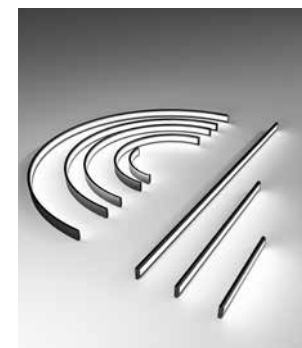

Siom Combo mix by Franco Zavarise

Sospensione · Suspension

SM **2** **3** **4** XX X L M X 3 O I

Materiale · Material:
Alluminio/PMMA · Aluminum/PMMA

Sorgente luminosa LED · LED Light source:
LED 40W 3267 lm 3000k
LED 60W 4900 lm 3000k
LED 74W 7210 lm 3000k
LED 99W 9133 lm 3000k
LED 14W 730 lm 3000k
LED 28W 1467 lm 3000k
LED 60W 2900 lm 3000k
LED 27W 1228 lm 3000k