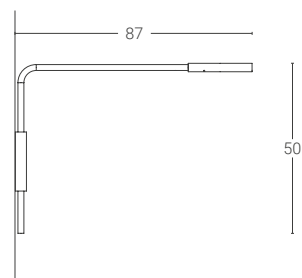

4 Finiture · Colours:

NX | BX | FX | LC | SH | AG | SA | BC | BS

Finiture disponibili solo in versione opaca
Finishes available only in matt version

*Nella variante ottone, base e disco sono disponibili solo in RAL 9010 e RAL 9005 opachi · *For brass version, disc and ring are available only in RAL 9010 and RAL 9005 matt version.

Lampada orientabile sulla base
Orientable fitting on the base

Dimensione

Dimension (cm)

87 x 50

Prezzi IVA esclusa · Prices excluding VAT; Colore non a catalogo: su richiesta · Colour not in the catalog: on request; Altri colori a catalogo · Other colours in the catalog: +10%; Rosa quarzo · Quartz pink : +15%

Driver dimmerabile DALI/PUSH incluso inserito nell'apparecchio
DALI/PUSH dimmable driver included inserted in the device.

*Disponibile solo in ottone satinato e brunito.
*Available only in satined and burnished brass.

Finiture · Colours

Verniciata
Painted

Ottone*
Brass*

403€

461€