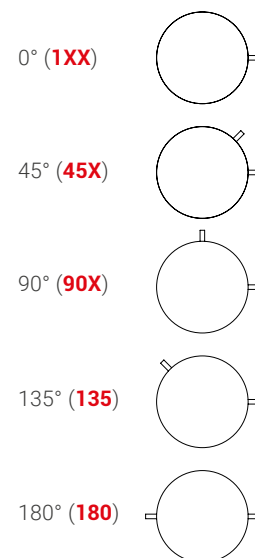

Componente Components	Dimensione Dimension (cm)	Sorgente luminosa Light source	Finiture · Colours
			Verniciata · Painted
	30 (30X)	LED 1 x 5W	128€
	60 (60X)	LED 1 x 9W	195€
	90 (90X)	LED 1 x 13W	238€
	120 (120)	LED 1 x 16,5W	295€
	149 (149)	LED 1 x 21W	343€
	199 (199)	LED 1 x 26W	439€
			Ottone** · Brass**
	30 (30X)	LED 1 x 5W	179€
	60 (60X)	LED 1 x 9W	268€
	90 (90X)	LED 1 x 13W	373€
	120 (120)	LED 1 x 16,5W	470€
	149 (149)	LED 1 x 21W	571€
	199 (199)	LED 1 x 26W	725€

Snodi · Joints:

DO **3 4** NX O

		Finiture · Colours	
		Verniciata · Painted	Ottone** · Brass**
Connettore 90° Connector 90 °		52€	69€
Connettore 45° - 135° Connector 45° - 135°	Ø5 x 4,5 h	52€	69€
Terminale Terminal		52€	69€
Rosone · Ceiling rose ON/OFF <60W		167€	356€
Rosone · Ceiling rose ON/OFF <100W	Ø26 x 4,5 h	167€	435€
Rosone · Ceiling rose DALI/PUSH <100W		167€	517€

Prezzi IVA esclusa · Prices excluding VAT; Colore non a catalogo: su richiesta · Colour not in the catalog: on request;
Altri colori a catalogo · Other colours in the catalog: +10%; Rosa quarzo · Quartz pink : +15%