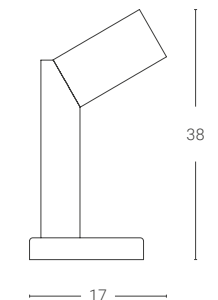

4 Finiture · Colours:

NX | BX | LC

Finiture disponibili solo in versione opaca
Finishes available only in matt version

11 Dimmerazione · Dimming:

(O) ON/OFF
(D) DALI/PUSH

Driver incluso inserito nella base
Driver included inserted in the base

Versione TOUCH: Lampada da tavolo dimmerabile mediante sensore touch. TOUCH version: Table lamp dimmable via touch sensor.

Dimensione Dimension (cm)	Sorgente luminosa Light source	Finitura · Colour
17 x 38	LED 1 x 8W - PUSH	Verniciata · Painted 431€

Prezzi IVA esclusa · Prices excluding VAT; Colore non a catalogo: su richiesta · Colour not in the catalog: on request; Altri colori a catalogo · Other colours in the catalog: +10%; Rosa quarzo · Quartz pink : +15%