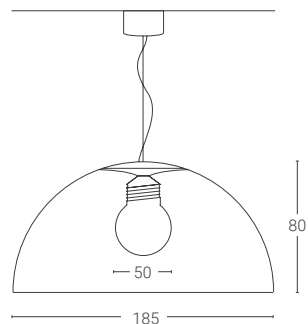

4 Finiture · Colours:

NX | BX | WO | BO

Finiture disponibili solo in versione lucida
Finishes available only in glossy version

5 Finiture interne · Inside colours:

BX | FO | FA | FR | BO*

Dim. rosone: Ø36 cm altezza 7 cm
Ceiling rose dim.: Ø36 cm height 7 cm