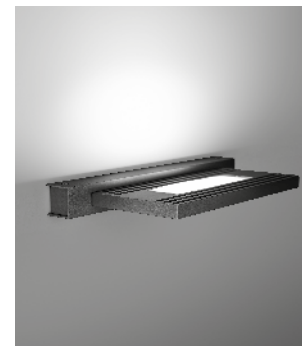

Orion Applique

by Franco Zavarise

Applique · Wall

OR WX 33X **4** XX X L M X 3 D I

Materiale · Material:
Alluminio · Aluminum

Sorgente luminosa LED · LED Light source:
LED 1x20W 2210 lm 3000k DALI