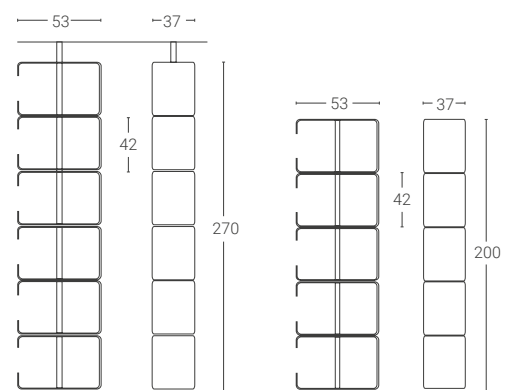

4 Finiture · Colours:

NX | BX

5 Finiture interne · Inside colours:

NX | BX

Versione
Version

Dimensione 3
Dimension (cm)

Finiture · Colours

Versione Version	Dimensione 3 Dimension (cm)	Finiture · Colours	
		Verniciata · Painted	Bicolore · Two colours
Big	53 x 270 (270)	1.439€	2.746€
Small	53 x 200 (200)	1.119€	2.208€

Prezzi IVA esclusa · Prices excluding VAT; Colore non a catalogo: su richiesta · Colour not in the catalog: on request;
Altri colori a catalogo · Other colours in the catalog: +10%; Rosa quarzo · Quartz pink: +15%

Lampadine disponibili · Bulbs available

Elenco delle sorgenti luminose led compatibili esclusivamente con gli apparecchi specifici indicati e sostituibili direttamente dall'utilizzatore
List of led light sources compatible only with the specific fixtures indicated and directly replaceable by the user

Attacco Lampholder	Potenza Power	Tensione o corrente di lavoro Working voltage or current	Temperatura di colore Colour temperature	Flusso luminoso Luminous flux	Resa cromatica Colour rendering index	Dimmerabile Dimmable	Sorgente da utilizzare esclusivamente negli apparecchi Light source to be used exclusively in luminaires	Prezzo listino List price
E27	4W	220-240V	2700K	440Lm	> 90	No · No	Arianna, Grown tavolo Arianna, Grown table lamp	9 €
E27	7W	220-240V	2700K	806Lm	> 90	Si · Yes	Grown sospensione e piantana Grown suspension and floor lamp	17 €
E27	42W	220-240V	3000K	4800Lm	> 80	No · No	Ociu	151 €
E27	26W	220-240V	2700K	4000Lm	> 80	No · No	Ociu	62 €
E27	26W	220-240V	4000K	4000Lm	> 80	No · No	Ociu	62 €
E27	10W	220-240V	3000K	1000Lm	> 80	No · No	Tutti gli apparecchi outdoor All outdoor products	37 €
E27	10W	220-240V	4000K	1030Lm	> 80	No · No	Tutti gli apparecchi outdoor All outdoor products	37 €
GU10	7W	220-240V	2700K	600Lm	> 80	No · No	Sonoluce	8 €
GU10	7W	220-240V	3000K	600Lm	> 80	No · No	Sonoluce	8 €
GU10	7W	220-240V	4000K	600Lm	> 80	No · No	Sonoluce	8 €
GU10	13W	220-240V	2700K	880Lm	> 80	Si · Yes	Tutti gli apparecchi con attacco GU10 All products with GU10 socket	47 €
GU10	13W	220-240V	3000K	900Lm	> 80	Si · Yes	Tutti gli apparecchi con attacco GU10 All products with GU10 socket	47 €
GU10	13W	220-240V	4000K	950Lm	> 80	Si · Yes	Tutti gli apparecchi con attacco GU10 All products with GU10 socket	47 €
G4	1,5W	12V	2700K	85Lm	> 80	Si · Yes	Mini Mini	12 €

Prezzi IVA esclusa · Prices excluding VAT