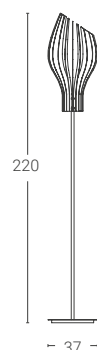

4 Finiture · Colours:

NX | BX | BC | BS

Finiture disponibili solo in versione opaca
Finishes available only in matt version

*Disponibile solo in ottone brunito chiaro ed ottone brunito scuro.
*Available only in light burnished brass and dark burnished brass.

3 Dimensione

Dimension (cm)

Finiture · Colours

	Verniciata · Painted	Ottone* · Brass*
37 x 220	889€	1.560€

Prezzi IVA esclusa · Prices excluding VAT; Colore non a catalogo: su richiesta · Colour not in the catalog: on request;
Altri colori a catalogo · Other colours in the catalog: +10%; Rosa quarzo · Quartz pink : +15%