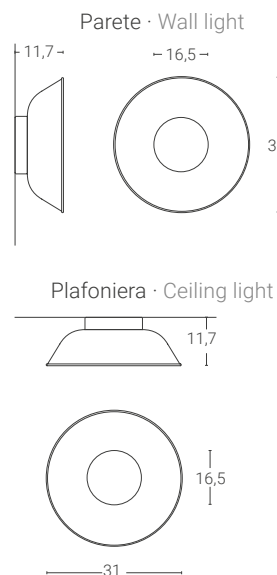

5 Finiture del disco centrale:

Central disc finishes:

NX | BX | SA | BC | BS | FM

Finiture interne: Il paralume è
sempre bianco RAL9010 sia
all'interno sia all'esterno.

Inside colours: The lampshade
is always white RAL9010 both
inside and outside.

Finiture disponibili solo in versione opaca
Finishes available only in matt version

Driver incluso inserito nell'apparecchio
Driver included inserted in the device

*Disco centrale: vedi tabella finiture ottone.
(Non disponibile in ottone spazzolato)

*Central disc: see brass finishes chart.
Not available in brushed brass

Dimensione Dimension (cm)	Sorgente luminosa Light source	Finiture · Colours	
		Verniciata · Painted	Ottone* · Brass*
Ø31 x 11,7	LED 1 x 17W - ON/OFF	272€	320€
Ø31 x 11,7	LED 1 x 17W - DALI/PUSH	306€	354€

Prezzi IVA esclusa · Prices excluding VAT; Colore non a catalogo: su richiesta · Colour not in the catalog: on request;
Altri colori a catalogo · Other colours in the catalog: +10%; Rosa quarzo · Quartz pink : +15%