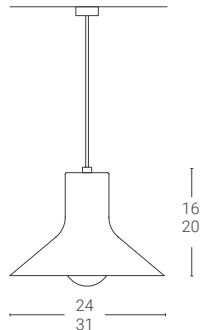

4 Finiture · Colours:

NX | BX | RX | LX | UX

Finiture disponibili solo in versione opaca
Finishes available only in matt version

Dim. rosone: Ø11,5 cm altezza 4 cm
Ceiling rose dim: Ø11,5 cm height 4 cm

Cavo rayon nero: 150 cm
Black rayon cable: 150 cm