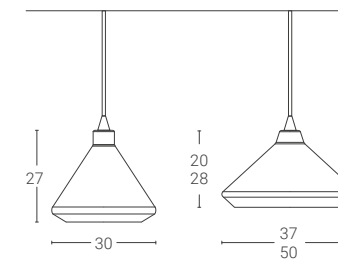

Dimensione **3**

Dimension (cm)

Finiture · Colours

Dimension (cm)	Finiture · Colours		
	Verniciata Painted	Bicolore Two colours	Ruggine Rust finish
Ø30 (30X)	469€	631€	440€
Ø37 (37X)	490€	680€	462€
Ø50 (50X)	519€	737€	475€

Prezzi IVA esclusa · Prices excluding VAT; Colore non a catalogo: su richiesta · Colour not in the catalog: on request;
Altri colori a catalogo · Other colours in the catalog: +10%; Rosa quarzo · Quartz pink : +15%