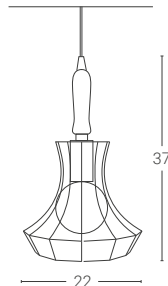

4 Finiture · Colours:

BX* | NZ* | CR

*Finiture disponibili solo in versione opaca
*Finishes available only in matt version

Cavo rayon nero: 150 cm
Black rayon cable: 150 cm

Dim. rosone: Ø4,5 cm altezza 7 cm
Ceiling rose dim.: Ø4,5 cm height 7 cm

Dim. (cm)	Versione · Version 5	Finiture · Colours	
		Verniciata · Painted	Cromata · Chrome
22 x 37	Con manico · With handle (WH)	217€	211€
	Senza manico · Without handle (NH)	189€	184€

Prezzi IVA esclusa · Prices excluding VAT; Colore non a catalogo: su richiesta · Colour not in the catalog: on request;
Altri colori a catalogo · Other colours in the catalog: +10%