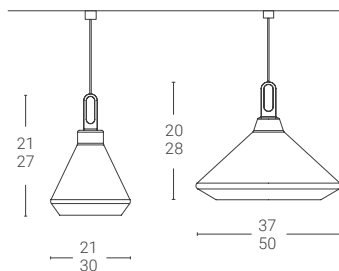

4 Finiture · Colours:

NX | BX | RX | TP | GX | LX

5 Finiture interne · Inside colours:

NX | BX | RX | TP | GX | LX | FO | FA | FR

Finiture disponibili solo in versione opaca
Finishes available only in matt version

Cavo rayon nero: 200 cm
Black rayon cable: 200 cm

Dim. rosone · Ceiling rose dim.

Ø21: Ø5,5 cm h. 6 cm
Ø30: Ø8,5 cm h. 8 cm
Ø37: Ø8,5 cm h. 8 cm
Ø50: Ø8,5 cm h. 8 cm

Sorgente luminosa · Light source: E27

Dim. (cm) **3**

Finiture · Colours

Dim. (cm)	Finiture · Colours					
	Verniciata Painted	Bicolore Two colours	Verniciata + interno foglia Painted + inside leaf	Blu di lamin. Iron blue	Blu di lamin. + interno verniciato Iron blue + inside painted	Blu di lamin. + interno foglia Iron blue + inside leaf
Ø21 (21X)	213€	281€	292€	234€	308€	295€
Ø30 (30X)	263€	359€	343€	285€	395€	343€
Ø37 (37X)	256€	351€	349€	275€	386€	349€
Ø50 (50X)	295€	420€	410€	314€	462€	410€

Sorgente luminosa · Light source: LED GU10

Ø21 (21X)	308€	381€	386€	330€	420€	391€
Ø30 (30X)	359€	454€	452€	383€	501€	444€
Ø37 (37X)	350€	447€	473€	374€	492€	470€
Ø50 (50X)	394€	520€	510€	416€	572€	512€

Prezzi IVA esclusa · Prices excluding VAT; Colore non a catalogo: su richiesta · Colour not in the catalog: on request;
Altri colori a catalogo · Other colours in the catalog: +10%; Rosa quarzo · Quartz pink : +15%