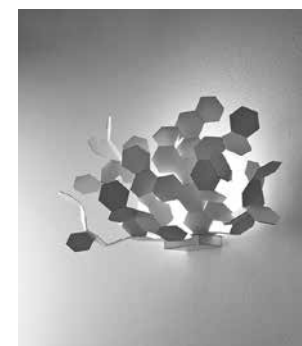

Finiture · Colours

Dimensione Dimension (cm)	Verniciata · Painted	Ottone · Brass
70 x 190	1.087€	1.570€

Prezzi IVA esclusa · Prices excluding VAT; Colore non a catalogo: su richiesta · Colour not in the catalog: on request;
Altri colori a catalogo · Other colours in the catalog: +10%