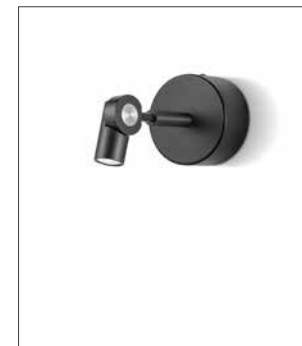

Nino Applique by Franco Zavarise

Applique · Wall

1 TR X25 **4** XX X L M 6 3 D I

Materiale · Material:
Ottone/alluminio/ferro · Brass/aluminum/iron

Sorgente luminosa LED · LED Light source:
LED 1x2,7W 206 lm 3000k DALI