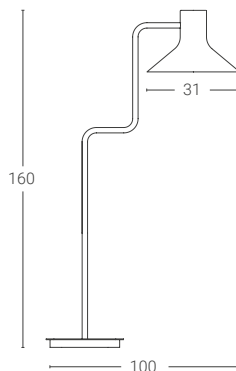

4 Finiture · Colours:

NX | BX | RX | LX

Disponibile nella versione monocolor e bicolore. Nella versione bicolore il paralume è solo RAL9010.
Available in one colour version and two colours. In the two colours version the lampshade is only RAL9010.

Finiture disponibili solo in versione opaca
Finishes available only in matt version

Dimensione Dimension (cm)	Sorgente luminosa Light source	Finitura · Colour
Verniciata e Blu di laminazione Painted and Iron blue		
100 x 160	GU10	620€
	E27	658€

Prezzi IVA esclusa · Prices excluding VAT; Colore non a catalogo: su richiesta · Colour not in the catalog: on request;
Altri colori a catalogo · Other colours in the catalog: +10%; Rosa quarzo · Quartz pink : +15%