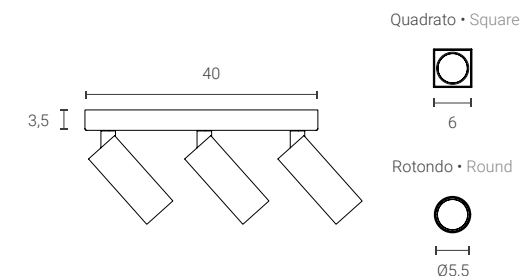

Plafoniera · Ceiling

1 C3 3 4 XX X G M X X D I

Materiale · Material:

Ottone/alluminio · Brass/aluminum

Sorgente luminosa LED · LED Light source:

GU10 max 35W

Lampadina esclusa · Lightbulb not included

1 Prodotto · Product: