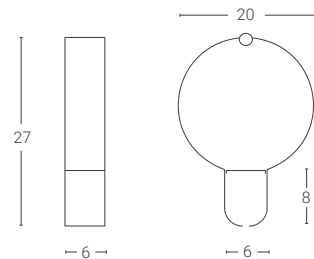

5 Finiture del dettaglio:
Details Colours:

NX | BX | RX | IX | TP | VJ | VS | LC

Finiture disponibili solo in versione opaca
Finishes available only in matt version

Cavo rayon white: 150 cm
White rayon cable: 150 cm

Lampadina non dimmerabile inclusa.
Not dimmable bulb included.

Dimensione

Dimension (cm)

27 x 20

Prezzi IVA esclusa · Prices excluding VAT; Colore non a catalogo: su richiesta · Colour not in the catalog: on request;
Altri colori a catalogo · Other colours in the catalog: +10%; Rosa quarzo · Quartz pink : +15%

Finitura · Colour

Verniciata · Painted

144€