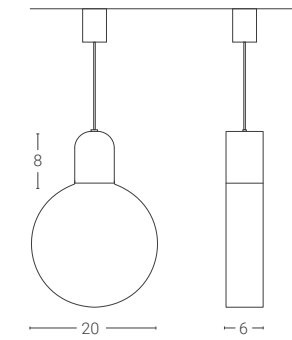

Soda

by Franco Zavarise

Sospensione · Suspension

SO SX 36X **4** **5** **P** **7** M X X O I

Materiale · Material:
Ferro · Iron

7 Sorgenti luminose · Light sources:

(E) Attacco E27 (lampadina esclusa) {A → E} Max 70W
Lampholder E27 (bulb not included) {A++ → E} Max 70W

Sorgente luminosa LED · LED Light source:

(L) LED 1 x 26W 230V 3000/4000K 3060Lm Energy Class A

4 Finiture · Colours:

NX | BX | LX

Finiture disponibili solo in versione opaca
Finishes available only in matt version

5 Finiture interne · Inside colours:

BX | FO | FA | FR

11 Dimmerazione · Dimming:

(O) ON/OFF
(D) DALI/PUSH solo per versione LED · Only for LED version

Cavo PVC nero: 150 cm
Black PVC cable: 150 cm

Dim. rosone: Ø10 cm altezza 6 cm
Ceiling rose dim.: Ø10 cm height 6 cm

Driver incluso inserito nel rosone
Driver included inserted in the ceiling rose

Le dimensioni del rosone nella variante DALI/PUSH possono essere diverse.
The dimensions of the ceiling rose in DALI/PUSH variant can be different.

Sorg. lumin.
Light source

Finiture · Colours

	Verniciata Painted	Bicolore Two colours	Verniciata + interno foglia Painted + inside leaf	Blu di lamin. Iron blue	Blu di lamin. + interno foglia Iron blue + inside leaf	Blu di lamin + interno verniciato Iron blue + inside painted
E27	376€	494€	464€	461€	576€	688€
LED 1X 26W ON/OFF	695€	813€	783€	780€	894€	1.005€
LED 1X 26W DALI/PUSH	747€	865€	835€	832€	946€	1.057€

Prezzi IVA esclusa · Prices excluding VAT; Colore non a catalogo: su richiesta · Colour not in the catalog: on request;
Altri colori a catalogo · Other colours in the catalog: +10%; Rosa quarzo · Quartz pink : +15%

5 Finiture del dettaglio:
Details Colours:

NX | BX | RX | IX | TP | VJ | VS | LC

Finiture disponibili solo in versione opaca
Finishes available only in matt version

Cavo rayon bianco: 150 cm
White rayon cable: 150 cm