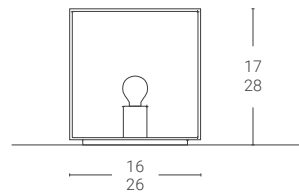

Box by Franco Zavarise

Tavolo · Table

BO TX 3 4 XX X Q M X X O I

Materiale · Material:
Ferro · Iron

Sorgente luminosa · Light source:

Attacco E14 (lampadina esclusa) {A++ → E} Max 42W
Lampholder E14 (bulb not included) {A++ → E} Max 42W
Attacco E27 (lampadina esclusa) {A++ → E} Max 70W
Lampholder E27 (bulb not included) {A++ → E} Max 70W

4 Finiture · Colours:
NX | BX | LC | SH | VJ | AG

Finiture disponibili solo in versione opaca
Finishes available only in matt version

Dimensione 3 Dimension(cm)	Sorgente luminosa Light source	Finitura · Colour
Verniciata · Painted		
16 X 17 (16X)	E14	228€
26 X 28 (26X)	E27	262€

Prezzi IVA esclusa · Prices excluding VAT; Colore non a catalogo: su richiesta · Colour not in the catalog: on request;
Altri colori a catalogo · Other colours in the catalog: +10%; Rosa quarzo · Quartz pink : +15%

Box by Franco Zavarise

Libreria · Bookcase

BO MX 40X 4 XX X E M X X O I

Materiale · Material:
Ferro · Iron

Sorgente luminosa · Light source:

4 x Attacco E27 (lampadina esclusa) {A++ → E} Max 70W
4 x Attacco E27 (bulb not included) {A++ → E} Max 70W

4 Finiture · Colours:
NX | BX | LC | SH | VJ | AG

Finiture disponibili solo in versione opaca
Finishes available only in matt version

Dimensione Dimension(cm)	Finitura · Colour
Verniciata · Painted	
40 X 200	2.130€

Prezzi IVA esclusa · Prices excluding VAT; Colore non a catalogo: su richiesta · Colour not in the catalog: on request;
Altri colori a catalogo · Other colours in the catalog: +10%; Rosa quarzo · Quartz pink : +15%

Box by Franco Zavarise

Parete o plafoniera · Wall or ceiling light

BO WX 3 4 XX X Q M X X O I

Materiale · Material:
Ferro · Iron

Sorgente luminosa · Light source: