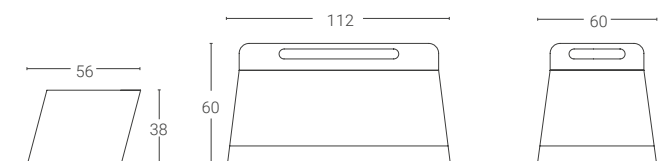

4 Finiture · Colours:

NX | BX | AG

Finiture disponibili solo in versione opaca
Finishes available only in matt version

Versione Version	Dimensione Dimension (cm)	Finitura · Colour	
		Verniciata Painted	
Seduta singola Single seat ST SG 60X 4 I	60 x 60	565€	
Seduta doppia Double seat ST SG 112 4 I	112 x 60	754€	
Tavolo Table ST TB 56X 4 I	56 x 38	422€	

Prezzi IVA esclusa · Prices excluding VAT; Colore non a catalogo: su richiesta · Colour not in the catalog: on request;
Altri colori a catalogo · Other colours in the catalog: +10%; Rosa quarzo · Quartz pink : +15%