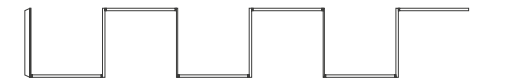

Libreria modulare. Cubi in legno
posizionabili in altezza a piacere.
Modular Bookshelf. Wooden cube
adjustable as you wish.

349 by Franco Zavarise

Complemento · Complement

34 MX 25X 4 I

Materiale · Material:
Ferro · Iron