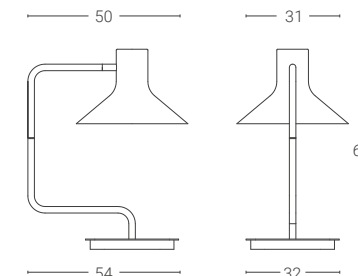

4 Finiture · Colours:

NX | BX | RX | LX

Disponibile nella versione monocolor e bicolore. Nella versione bicolore il paralume è solo RAL9010.
Available in one colour version and two colours. In the two colours version the lampshade is only RAL9010.

Finiture disponibili solo in versione opaca
Finishes available only in matt version

Dimensione Dimension (cm)	Sorgente luminosa Light source	Finitura · Colour
Verniciata e Blu di laminazione Painted and Iron blue		
54 x 63	GU10	513€
	E27	525€

Prezzi IVA esclusa · Prices excluding VAT; Colore non a catalogo: su richiesta · Colour not in the catalog: on request;
Altri colori a catalogo · Other colours in the catalog: +10%; Rosa quarzo · Quartz pink : +15%