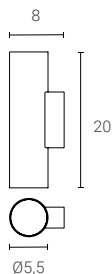

K Applique by Franco Zavarise

Applique · Wall

KT WX **3** **4** XX X G B X X D I

Materiale · Material:
Ottone/alluminio · Brass/aluminum

Sorgente luminosa LED · LED Light source:
2xGU10 max 35W
Lampadina esclusa · Lightbulb not included

4 Finiture · Colours:
NX | BX | SA

Finiture disponibili solo in versione opaca
Finishes available only in matt version

Dimensione 3 Dimension (cm)	Sorgente luminosa Light source	Finiture · Colours	
		Verniciata Painted	Ottone Brass
Round 5,5 cm (X55)	GU10 max 35W	137 €	197 €

Prezzi IVA esclusa · Prices excluding VAT; Colore non a catalogo: su richiesta · Colour not in the catalog: on request;
Altri colori a catalogo · Other colours in the catalog: +10%

K Ceiling recessed by Franco Zavarise

Plafoniera · Ceiling

1 CS **3** **4** XX X G M X X D I

Materiale · Material:
Ottone/alluminio · Brass/aluminum

Sorgente luminosa LED · LED Light source:
GU10 max 35W
Lampadina esclusa · Lightbulb not included

Quadrato · Square

Rotondo · Round

1 Prodotto · Product:
(KQ) K quadrato · K square
(KT) K rotondo · K round

4 Finiture · Colours:
NX | BX | SA

Finiture disponibili solo in versione opaca
Finishes available only in matt version

Dimensione 3 Dimension (cm)	Sorgente luminosa Light source	Finiture · Colours	
		Verniciata Painted	Ottone Brass
Round 5,5 cm (X55)	GU10 max 35W	139 €	159 €
Square 6 cm (X60)	GU10 max 35W	146 €	179 €

Prezzi IVA esclusa · Prices excluding VAT; Colore non a catalogo: su richiesta · Colour not in the catalog: on request;
Altri colori a catalogo · Other colours in the catalog: +10%

K Ceiling by Franco Zavarise

Plafoniera · Ceiling

1 CX **3** **4** XX X G M X X D I

Materiale · Material:
Ottone/alluminio · Brass/aluminum

Sorgente luminosa LED · LED Light source:
GU10 max 35W
Lampadina esclusa · Lightbulb not included

Quadrato · Square

Rotondo · Round