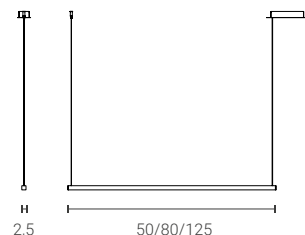

4 Finiture · Colours:
NX | BX | SA

Finiture disponibili solo in versione opaca
Finishes available only in matt version

Dimensione 3 Dimension (cm)	Sorgente luminosa Light source	Tipo di Emissione 8 Emission	Finiture · Colours	
			Verniciata Painted	Ottone Brass
50 cm (50X)	LED 9,5W DALI	Monoemissione · Single emission (M)	402 €	479 €
		Biemissione · Dual emission (B)	428 €	510 €
80 cm (80X)	LED 15,5W DALI	Monoemissione · Single emission (M)	441 €	545 €
		Biemissione · Dual emission (B)	477 €	581 €
125 cm (125)	LED 23,5W DALI	Monoemissione · Single emission (M)	501 €	662 €
		Biemissione · Dual emission (B)	638 €	808 €

Prezzi IVA esclusa · Prices excluding VAT; Colore non a catalogo: su richiesta · Colour not in the catalog: on request;
Altri colori a catalogo · Other colours in the catalog: +10%