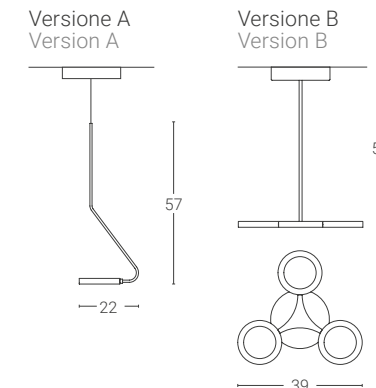

4 Finiture base e disco: Base and disc colours:

NX | BX | FX | LC | SH | AG

Finiture disponibili solo in versione opaca
Finishes available only in matt version

Versione A version A:
Dim. rosone Ø16 cm altezza 4 cm
Ceiling rose dim.: Ø 16 cm height 4 cm