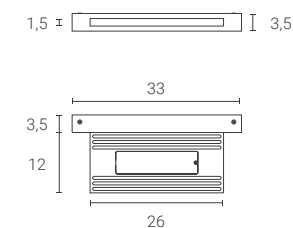

Ociu

by Franco Zavarise

Sospensione · Suspension

OC SX 185 **4** **5** T E M X X O I

Materiale · Material:
Metacrilato, ferro · Methacrylate, iron

Sorgente luminosa LED · LED Light source:
Attacco E27 (lampadina esclusa) {A++ → E} Max 150W
Lampholder E27 (bulb not included) {A++ → E} Max 150W

4 Finiture · Colours:

NX | BX | WO | BO

Finiture disponibili solo in versione lucida
Finishes available only in glossy version

5 Finiture interne · Inside colours:

BX | FO | FA | FR | BO*

Dim. rosone: Ø36 cm altezza 7 cm
Ceiling rose dim.: Ø36 cm height 7 cm

Cavo PVC trasparente: 400 cm
Transparent PVC cable: 400 cm

*Disponibile solo nel caso di monocolor
*Available only for single color

Dim. (cm)	Sorg. luminosa Light source	Finiture · Colours				
185 x 80	E27	Opale bianco Opal white	Opale nero + interno foglia Opal black + inside leaf	Opale nero + interno verniciato Opal black + inside painted	Verniciata + interno foglia Painted + inside leaf	Bicolore Two colours
		A richiesta On request	A richiesta On request	A richiesta On request	A richiesta On request	A richiesta On request

Prezzi IVA esclusa · Prices excluding VAT; Colore non a catalogo: su richiesta · Colour not in the catalog: on request;
Altri colori a catalogo · Other colours in the catalog: +10%; Rosa quarzo · Quartz pink : +15%

Officina

by Franco Zavarise & Massimo Rosati

Sospensione · Suspension

OF SX 70X **4** **5** P E M X X O I

Materiale · Material:
Ferro · Iron

Sorgente luminosa · Light source:
Attacco E27 (lampadina esclusa) {A++ → E} Max 105W
Lampholder E27 (bulb not included) {A++ → E} Max 105W

4 Finiture · Colours:

NX | BX | LX

5 Finiture interne · Inside colours:

NX | BX | LX

Finiture disponibili solo in versione opaca
Finishes available only in matt version

Cavo PVC nero: 150 cm
Black PVC cable: 150 cm