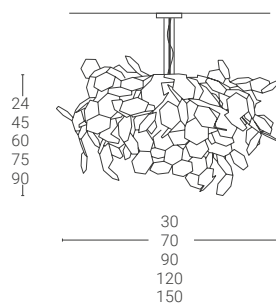

4 Finiture · Colours:

NX | BX | SA | SP

Finiture disponibili solo in versione opaca
Finishes available only in matt version

Dim. rosone: Ø22 cm altezza 4 cm
Ceiling rose dim.: Ø22 cm height 4 cm

Disponibile solo spazzolata o satinata
Available only brushed or satin finish

Cavo PVC trasparente: 150 cm
Transparent PVC cable: 150 cm

Dimensione **3**
Dimension (cm)

Finiture · Colours

Dimensione Dimension (cm)	Verniciata Painted	Ottone con rosone ottone Brass with brass ceiling rose
30 x 24 (30X)	309€	448€
70 x 45 (70X)	659€	1.273€
90 x 60 (90X)	806€	1.763€
120 x 75 (120)	1.186€	--
90 x 60 / 3 x E27 (90X)	958€	1.914€
120 x 75 / 3 x E27 (120)	1.338€	--
120 x 75 / 5 x E27 (120)	1.398€	--
150 x 90 / 3 x E27 (150)	A richiesta On request	--
150 x 90 / 5 x E27 (150)	A richiesta On request	--

Prezzi IVA esclusa · Prices excluding VAT; Colore non a catalogo: su richiesta · Colour not in the catalog: on request;
Altri colori a catalogo · Other colours in the catalog: +10%