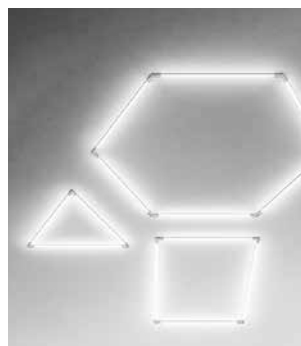

Cosima joints by Cédric Davies

Snodi · Joints

CO SN **3 4**

Materiale · Material:
Metacrilato, ottone, alluminio · Methacrylate, brass, aluminium