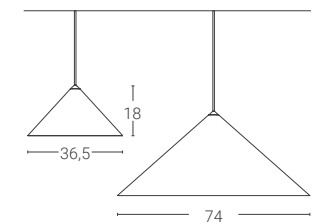

4 Finiture · Colours:

NX | BX | MS | SH | QX | DG | LC | VJ | VS | AG

Finiture disponibili solo in versione opaca
Finishes available only in matt version

5 Finiture interne · Inside colours:

NX | BX | MS* | SH* | QX | DG* | LC* | VJ* | VS* | AG* | FO | FA | FR

11 Dimmerazione · Dimming:

(O) ON/OFF
(D) DALI/PUSH solo per versione LED · Only for LED version

Dim. rosone: Ø11 cm altezza 12 cm
Ceiling rose dim.: Ø11 cm height 12 cm

Driver integrato nella lampanda
Driver embedded

Le dimensioni del rosone nella variante DALI/PUSH possono essere diverse.
The dimensions of the ceiling rose in DALI /PUSH variant can be different.

Cavo rayon nero: 150 cm
Black rayon cable: 150 cm

*Disponibili solo in caso di paralume monocolore
*Available only in case of single-color lampshade

Dim. (cm) 3	Sorgente luminosa Light source	Finiture · Colours		
		Verniciata Painted	Bicolore Two colours	Verniciata + interno foglia Painted + inside leaf
Ø36,5 (36X)	E27	195€	296€	272€
	1x17W - ON/OFF	514€	615€	591€
Ø74 (74X)	1x17W - DALI/PUSH	565€	667€	642€
	E27	389€	559€	535€
Ø74 (74X)	1x28,5W - ON/OFF	534€	703€	679€
	1x28,5W - DALI/PUSH	574€	744€	719€

Prezzi IVA esclusa · Prices excluding VAT; Colore non a catalogo: su richiesta · Colour not in the catalog: on request;
Altri colori a catalogo · Other colours in the catalog: +10%