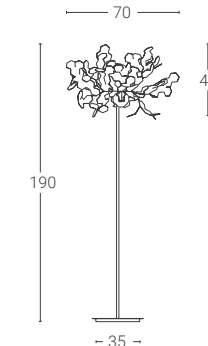

Amedeo

by Franco Zavarise

Parete · Wall light

AM WX 20X **4** **5** P Q M X X O I

Materiale · Material:
Ferro · Iron

Sorgente luminosa · Light source:
Attacco E14 (lampadina esclusa) {A++ → E} Max 42W
Lampholder E14 (bulb not included) {A++ → E} Max 42W

4 Finiture · Colours:

NX | BX | QX | SH | LC

5 Finiture interne ·
Inside colours:

**NX | BX | QX | SH* | LC* | FO
| FA | FR**

Finiture disponibili solo in versione opaca
Finishes available only in matt version

*Disponibili solo in caso di paralume
monocolore · *Available only in case of
single-color lampshade

Dimensione
Dimension (cm)

Finiture · Colours

Dimensione Dimension (cm)	Verniciata Painted	Bicolore Two colours	Verniciata + interno foglia Painted + inside leaf
20 x 25	138€	186€	234€

Prezzi IVA esclusa · Prices excluding VAT; Colore non a catalogo: su richiesta · Colour not in the catalog: on request;
Altri colori a catalogo · Other colours in the catalog: +10%

Andromeda

by Paolo Ulian

Sospensione · Suspension

AN **2** **3** **4** XX X E M X X O I

Materiale · Material:
Ferro, alluminio, ottone · Iron, aluminium, brass

Sorgente luminosa · Light source:
Attacco E27 (lampadina esclusa) {A++ → E} Max 105W
Lampholder E27 (bulb not included) {A++ → E} Max 105W

2 Modello con sorgenti luminose multiple · Multiple Light source model:
(S3) 3 x Attacco E27 (lampadine escluse) {A++ → E} · 3 x Lampholder E27 (bulbs not included) {A++ → E}
(S5) 5 x Attacco E27 (lampadine escluse) {A++ → E} · 3 x Lampholder E27 (bulbs not included) {A++ → E}

4 Finiture · Colours:

NX | BX | SA | SP

Finiture disponibili solo in versione opaca
Finishes available only in matt version

Dim. rosone: Ø22 cm altezza 4 cm
Ceiling rose dim.: Ø22 cm height 4 cm

Disponibile solo spazzolata o satinata
Available only brushed or satin finish

Cavo PVC trasparente: 150 cm
Transparent PVC cable: 150 cm