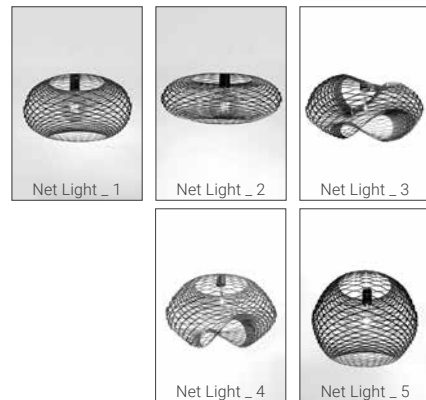

Net by Paolo Ulian

Terra · Floor

NT PX 50X **4** **5** N E M X X O I

Materiale · Material:
Ferro · Iron

Sorgente luminosa · Light source:
Attacco E27 (lampadina esclusa)
{A++ → E} Max 70W
Lampholder E27 (bulb not included)
{A++ → E} Max 70W

4 Finiture · Colours:

NX | BX | AG | CR | OR

Finiture disponibili solo in versione opaca
Finishes available only in matt version

*Finitura disponibili solo in versione lucida
*Finishes available only in glossy version

Nelle versioni terra e tavolo con cupole a
finitura cromo e oro la base è disponibile
solo in nero opaco - RAL 9005.
For floor and table version with chrome
and gold finish domes the base is
available only in matt black - RAL 9005.

Dimensioni: Ø50 cm altezza 170 cm (variabili a seconda della forma).
Dimensions: Ø50 cm height 170 cm (variable dimensions depending on the shape)

Dim. (cm)	Versioni 5 Version	Finiture · Colours		
		Verniciata Painted	Cromata* Chrome*	Oro* Gold*
Ø50	(NL1), (NL2), (NL3), (NL4), (NL5)	571€	712€	760€

Prezzi IVA esclusa · Prices excluding VAT; Colore non a catalogo: su richiesta · Colour not in the catalog: on request;
Altri colori a catalogo · Other colours in the catalog: +10%

Nino Plafone by Franco Zavarise

Plafone · Ceiling

1 CX X25 **4** XXXLM63DI

Materiale · Material:
Ottone/alluminio/ferro · Brass/aluminum/iron

Sorgente luminosa LED · LED Light source:
LED 1x2,7W 206 lm 3000k DALI

1 Prodotto · Product:

(NQ) Nino quadrato · Nino square
(NR) Nino rotondo · Nino round

4 Finiture · Colours:

NX | BX | OB | ON

Finiture disponibili solo in versione opaca
Finishes available only in matt version

Driver per installazione remota incluso
nel prezzo
Driver for remote installation included
in the price