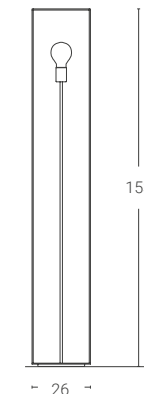

Box by Franco Zavarise

Terra · Floor

BO PX 16X 4 XX X Q M X X O I

Materiale · Material:
Ferro · Iron

Sorgente luminosa · Light source:

Attacco E27 (lampadina esclusa) {A++ → E} Max 70W
Lampholder E27 (bulb not included) {A++ → E} Max 70W