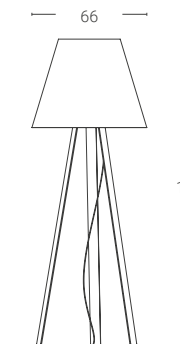

Etrè by Alberto Caramello

Terra · Floor

ET PX 66X **4** XX N E M X X O I

Materiale · Material:
Ferro, metacrilato · Iron, methacrylate

Sorgente luminosa · Light source:
Attacco E27 (lampadina esclusa) {A++ -> E} Max 70W
Lampholder E27 (bulb not included) {A++ -> E} Max 70W