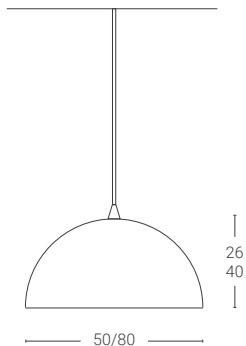

4 Finiture · Colours:

NX | BX | UX

Finiture disponibili solo in versione opaca
Finishes available only in matt version

5 Finiture interne · Inside colours:

NX | BX | UX

Finiture tige rigida:

Il colore della tige corrisponde sempre al colore del paralume.

Rigid rod colours:

The colour of the rigid rod matches with the color of the lampshade.

La lampada viene fornita con tige rigida di lunghezza 2 metri, accorciabile in fase di installazione.

La tige è compresa nel prezzo.

The lamp is supplied with a rigid rod 2 meters long, which can be shortened during installation.

The rod is included in the price.

Classe di isolamento IP65
Protection class IP65

Dimensione 3
Dimension (cm)

Finiture · Colours

	Verniciata Painted	Bicolore Two colours	Ruggine Rust finish
Ø50 (50X)	403€	567€	389€
Ø80 (80X)	730€	997€	659€

Prezzi IVA esclusa · Prices excluding VAT; Colore non a catalogo: su richiesta · Colour not in the catalog: on request;
Altri colori a catalogo · Other colours in the catalog: +10%; Rosa quarzo · Quartz pink : +15%