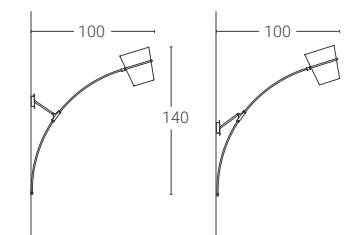

4 Finiture · Colours:

NX | BX | VJ | LT

Finiture disponibili solo in versione opaca
Finishes available only in matt version

5 Finiture interne · Inside colours:

NX | BX | VJ* | LT* | FO | FA | FR

*Disponibili solo in caso di paralume monocolore
*Available only in case of single-color lampshade

Dimensione

Dimension (cm)

Finiture · Colours

Dimensione (cm)	Finiture · Colours		
	Verniciata Painted	Bicolore Two colours	Verniciata + interno foglia Painted + inside leaf
100x140	581€	691€	658€

Prezzi IVA esclusa · Prices excluding VAT; Colore non a catalogo: su richiesta · Colour not in the catalog: on request;
Altri colori a catalogo · Other colours in the catalog: +10%; Rosa quarzo · Quartz pink : +15%