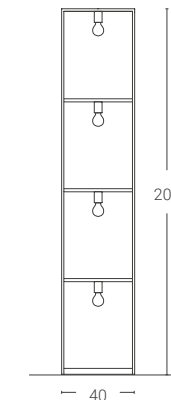

Box by Franco Zavarise

Libreria · Bookcase

BO MX 40X 4 XX X E M X X O I

Materiale · Material:
Ferro · Iron

Sorgente luminosa · Light source:

4 x Attacco E27 (lampadina esclusa) {A++ → E} Max 70W
4 x Attacco E27 (bulb not included) {A++ → E} Max 70W