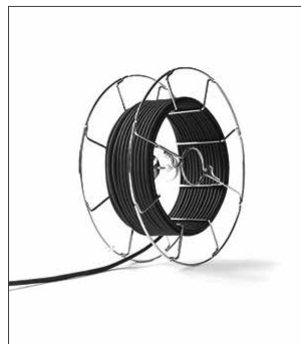

Arianna

by Paolo Ulian & Caterina di Michele

Tavolo · Table

AR TX 30X **4** XX **6** E M X X O I

Materiale · Material:
Ferro · Iron

Sorgente luminosa · Light source:
Attacco E27 (lampadina esclusa) {A++ → E} Max 28W
Lampholder E27 (bulb not included) {A++ → E} Max 28W