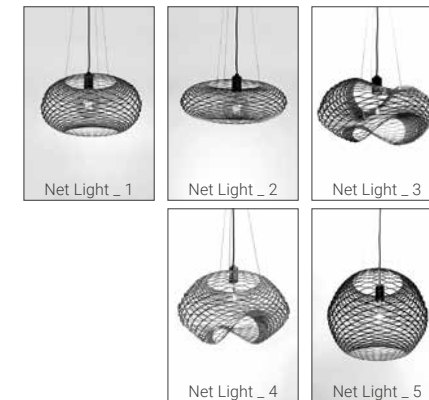

Net Big by Paolo Ulian

Sospensione · Suspension

NT SX **3 4 5** N E M X X O I

Materiale · Material:
Ferro · Iron

Sorgente luminosa · Light source:
Attacco E27 (lampadina esclusa)
{A++ → E} Max 3/5/10 x 70W
Lampholder E27 (bulb not included)
{A++ → E} Max 3/5/10 x 70W

4 Finiture · Colours:

NX | BX | AG | CR | OR

Finiture disponibili solo in versione opaca
Finishes available only in matt version

*Finitura disponibili solo in versione lucida
*Finishes available only in glossy version

Cavo rayon nero: 150 cm
Black rayon cable: 150 cm

Dim.: (variabili a seconda della forma).
Dim: (variable dimensions depending
on the shape)

Dim. rosone: Ø20 cm altezza 5 cm
Ceiling rose dim.: Ø20 cm height 5 cm

Dim. 3 (cm)	Versioni 5 Version	Finiture · Colours		
		Verniciata Painted	Cromata* Chrome*	Oro* Gold*
Ø75 - h. 35 (75X)	3 luci - 3 bulbs (NL1), (NL2), (NL3), (NL4), (NL5)	873€	1.014€	1.208€
Ø100 - h. 40 (100)	5 luci - 5 bulbs (NL1), (NL2), (NL3), (NL4), (NL5)	1.219€	1.517€	1.626€
Ø150 - h. 55 (150)	10 luci - 10 bulbs (NL1), (NL2), (NL3), (NL4), (NL5)	2.085€	--	--

Prezzi IVA esclusa · Prices excluding VAT; Colore non a catalogo: su richiesta · Colour not in the catalog: on request;
Altri colori a catalogo · Other colours in the catalog: +10%