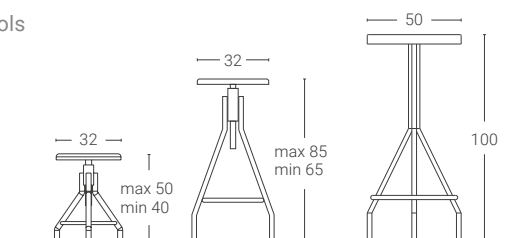

Jooke by Delineodesign & Franco Zavarise

Set di tavolino e sgabelli · Set of table and stools

Materiale · Material:
Ferro · Iron

4 Finiture · Colours:

NX | BX | AG | LX

Finiture disponibili solo in versione opaca
Finishes available only in matt version

Versione Version	Dimensione 3 Dimension (cm)	Finiture · Colours	
		Verniciata Painted	Blu di laminazione Iron blue
Sgabello Stool JO SG 3 4 I	65 - 85 (65X)	243€	262€
Sgabello Stool JO SG 3 4 I	40 - 50 (40X)	231€	250€
Tavolo Table JO TB 100 4 I	h. 100 x 50	399€	443€

Prezzi IVA esclusa · Prices excluding VAT; Colore non a catalogo: su richiesta · Colour not in the catalog: on request;
Altri colori a catalogo · Other colours in the catalog: +10%; Rosa quarzo · Quartz pink : +15%