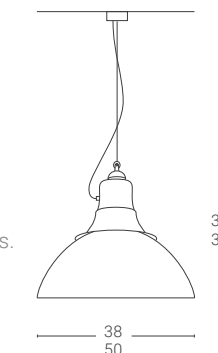

4 Finiture · Colours:

NX | BX | DG | AS

Finiture disponibili solo in versione opaca
Finishes available only in matt version

Cavo pvc nero: 150 cm
Black pvccable: 150 cm

Dim. rosone: Ø10 cm altezza 6 cm
Ceiling rose dim.: Ø10 cm height 6 cm

Dimensione 3

Dimension (cm)

Finiture · Colours

Dimensione (cm)	Finiture · Colours	
	Verniciata · Painted	Satinato · Satined
38 x 37 (38X)	336€	361€
50 x 39 (50X)	380€	426€

Prezzi IVA esclusa · Prices excluding VAT; Colore non a catalogo: su richiesta · Colour not in the catalog: on request;
Altri colori a catalogo · Other colours in the catalog: +10%; Rosa quarzo · Quartz pink : +15%