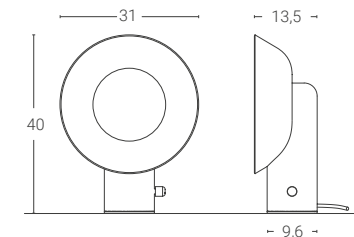

5 Finiture del disco centrale
e base · Central disc and
base finishes:

NX | BX | VJ | VS | LC

Finiture interne: Il paralume è
sempre bianco RAL9010 sia
all'interno sia all'esterno.
Inside colours: The lampshade
is always white RAL9010 both
inside and outside.

Finiture disponibili solo in versione opaca
Finishes available only in matt version

Driver ON/OFF incluso inserito
nell'apparecchio · ON/OFF driver included
inserted in the device

Dimensione Dimension (cm)	Sorgente luminosa Light source	Finitura · Colour
Verniciata · Painted		
31 x 40	LED 1 x 17W - ON/OFF	347€

Prezzi IVA esclusa · Prices excluding VAT; Colore non a catalogo: su richiesta · Colour not in the catalog: on request;
Altri colori a catalogo · Other colours in the catalog: +10%; Rosa quarzo · Quartz pink : +15%