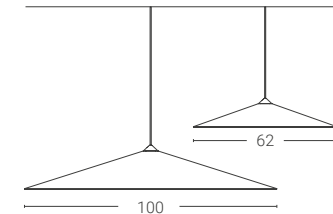

4 Finiture · Colours:

NX | BX | MS | SH | QX | DG | LC | VJ | VS | AG

Finiture disponibili solo in versione opaca
Finishes available only in matt version

5 Finiture interne · Inside colours:

NX | BX | MS* | SH* | QX | DG* | LC* | VJ* | VS* | AG* | FO | FA | FR

Dim. rosone: Ø11 cm altezza 12 cm
Ceiling rose dim.: Ø11 cm height 12 cm

Cavo rayon nero: 150 cm
Black rayon cable: 150 cm

*Disponibili solo in caso di paralume monocolore *Available only in case of single-color lampshade

Dim. (cm) 3	Sorgente luminosa Light source	Finiture · Colours		
		Verniciata PaintedW	Bicolore Two colours	Verniciata + interno foglia Painted + inside leaf
Ø62 (62X)	E27	341€	419€	468€
Ø100 (100)	E27	476€	579€	649€

Prezzi IVA esclusa · Prices excluding VAT; Colore non a catalogo: su richiesta · Colour not in the catalog: on request;
Altri colori a catalogo · Other colours in the catalog: +10%