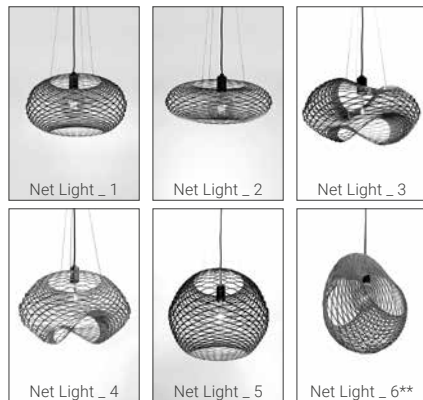

Dim. 3 (cm)	Versioni 5 Version	Finiture · Colours		
		Verniciata Painted	Cromata* Chrome*	Oro* Gold*
Ø35 (35X)	(NL1), (NL2), (NL3), (NL4), (NL5)	387€	484€	532€
Ø50 (50X)	(NL1), (NL2), (NL3), (NL4), (NL5), (NL6)	542€	678€	726€

Prezzi IVA esclusa · Prices excluding VAT; Colore non a catalogo: su richiesta · Colour not in the catalog: on request;
Altri colori a catalogo · Other colours in the catalog: +10%