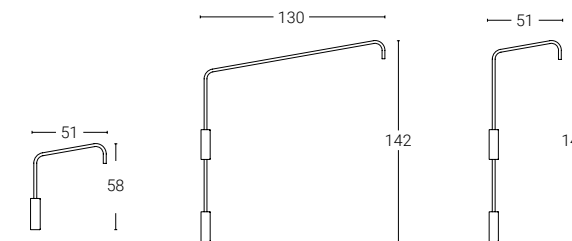

Paralume su cavo · Lampshade on cable: lunghezza libera standard del cavo: 50cm
Standard free cable length: 50cm

Paralume fisso · Fixed lampshade

Paralume su cavo · Lampshade on cable

Dimensione **3**

Dimension (cm)