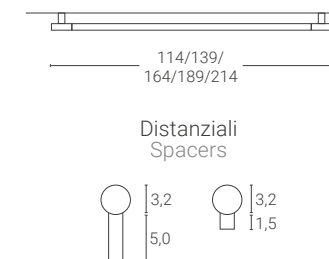

Dimensione 3 Dimension (cm)	Sorgente luminosa Light source	Finiture · Colours	
			Verniciata Painted
			Ottone** Brass**
114 cm (114)	LED 18W		293€
139 cm (139)	LED 23W		295€
164 cm (164)	LED 28W		336€
189 cm (189)	LED 33W		355€
214 cm (214)	LED 37W		378€

Prezzi IVA esclusa · Colore non a catalogo: su richiesta · Colour not in the catalog: on request; Altri colori a catalogo · Other colours in the catalog: +10%; Rosa quarzo · Quartz pink : +15%

Versione outdoor · Outdoor version

Dimensione 3 Dimension (cm)	Sorgente luminosa Light source	Finiture · Colours	
			Verniciata Painted
			Ottone Brass
114 cm (114)	LED 14W		314€
139 cm (139)	LED 17,5W		316€
164 cm (164)	LED 20W		365€
189 cm (189)	LED 23W		392€
214 cm (214)	LED 26W		420€

· Colore non a catalogo: su richiesta · Colour not in the catalog: on request; Altri colori a catalogo · Other colours in the catalog: +10%; Rosa quarzo · Quartz pink : +15%

Alimentatore · Power supply

Remoto ON/OFF remote power supply	48€
Remoto DALI/PUSH · DALI/PUSH remote power supply	73€

Alimentatore fornito solo a richiesta. L'alimentatore deve essere montato in ambienti interni
Power supply provided on request only. The power supply unit must be mounted indoors.