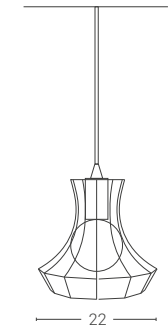

4 Finiture · Colours:

BX | NZ | UX

Finiture tige rigida:
Il colore della tige corrisponde sempre al colore del paralume.
Rigid rod colours:
The colour of the rigid rod matches with the color of the lampshade.

La lampada viene fornita con tige rigida di lunghezza 2 metri, accorciabile in fase di installazione. La tige è compresa nel prezzo · The lamp is supplied with a rigid rod 2 meters long, which can be shortened during installation. The rod is included in the price.

Sorgente luminosa LED · LED Light source:
Lampadina consigliata HQI TUBULAR LED 10W E27 3000K 1000LM
Energy Class A+ disponibile a richiesta
Suggest bulb HQI TUBULAR LED 10W E27 3000K 1000LM
Energy Class A+ available on request

Dim. (cm)	Versione · Version	Finiture · Colours	
		Verniciata · Painted	Ruggine · Rust finish
22 x 21	Senza manico Without handle	353€	364€

Prezzi IVA esclusa · Prices excluding VAT; Colore non a catalogo: su richiesta · Colour not in the catalog: on request;
Altri colori a catalogo · Other colours in the catalog: +10%