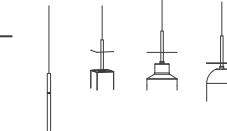

Alimentatori · Power supplies

DALI/PUSH

Supporti · Supports

Supporto per cavo da
fissare al soffitto
Holder for cable
for ceiling fix

Cavi · Cables

Lunghezza max 6m.
Max length