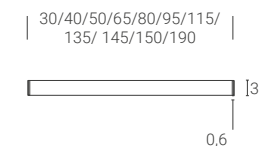

A partire dal Ø200 cm Rings è diviso in due parti · From Ø200 cm the Rings is divided into two parts.