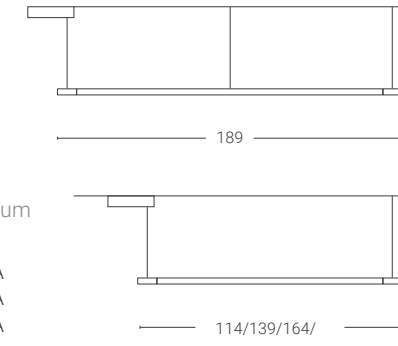

4 Finiture · Colours:
NX | BX | SA | BC | BS | FM

Finiture disponibili solo in versione opaca
Finishes available only in matt version

Dim. rosone: 7,5 x 23,5 cm altezza 3,8 cm
Ceiling rose dim.: 7,5 x 23,5 cm height 3,8 cm