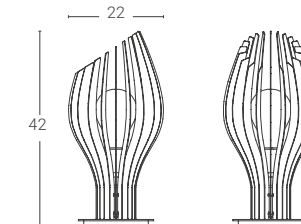

Slice-S by Mariam Ayvazyan

Sospensione · Suspension

SL SX **3 4** XX N E M X X O I

Materiale · Material:

Ferro, alluminio o ottone · Iron, aluminium or brass

Sorgente luminosa · Light source:

Attacco E27 (lampadina esclusa) {A → E} Max 70W

Lampholder E27(bulb not included) {A++ → E} Max 70W

4 Finiture · Colours:

NX | BX | BC | BS

Finiture disponibili solo in versione opaca
Finishes available only in matt version

Cavo rayon nero: 150 cm
Black rayon cable: 150 cm

Dim. rosone piccolo: Ø5,5 cm altezza 6 cm
Small ceiling rose dim.: Ø5,5 cm height 6 cm
Dim.rosone grande: Ø8,5 cm altezza 8 cm
Big ceiling rose dim.: Ø8,5 cm height 8 cm

*Disponibile solo in ottone brunito chiaro ed ottone brunito scuro.
*Available only in light burnished brass and dark burnished brass.

3 Dimensione

Dimension (cm)

Finiture · Colours

	Verniciata · Painted	Ottone* · Brass*
37 x 70 (37X)	585€	1.150€
22 x 41 (22X)	508€	912€

Prezzi IVA esclusa · Prices excluding VAT; Colore non a catalogo: su richiesta · Colour not in the catalog: on request;
Altri colori a catalogo · Other colours in the catalog: +10%; Rosa quarzo · Quartz pink : +15%

Slice-S by Mariam Ayvazyan

Terra · Floor

SL PX 37X **4** XX X E M X X O I

Materiale · Material:

Ferro, alluminio o ottone · Iron, aluminium or brass

Sorgente luminosa · Light source:

Attacco E27 (lampadina esclusa) {A → E} Max 70W

Lampholder E27(bulb not included) {A++ → E} Max 70W

4 Finiture · Colours:

NX | BX | BC | BS

Finiture disponibili solo in versione opaca
Finishes available only in matt version

*Disponibile solo in ottone brunito chiaro ed ottone brunito scuro.
*Available only in light burnished brass and dark burnished brass.

3 Dimensione

Dimension (cm)

Finiture · Colours

	Verniciata · Painted	Ottone* · Brass*
37 x 220	889€	1.560€