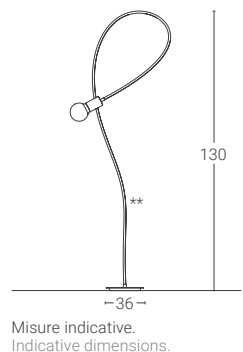

Misure indicative.
Indicative dimensions.

4 Finiture · Colours:

SA | BC | BS | FM

Finiture disponibili solo in versione opaca
Finishes available only in matt version

*Vedi tabella finiture ottone.
Non disponibile in ottone spazzolato.
*See brass finishes chart.
Not available in brushed brass.

**Il tubo della lampada è disponibile solo in
finitura ramata.
** The lamp tube is only available in a
copper finish.

Dimensione
Dimension (cm)

36 x 130

Prezzi IVA esclusa · Prices excluding VAT; Colore non a catalogo: su richiesta · Colour not in the catalog: on request;
Altri colori a catalogo · Other colours in the catalog: +10%; Rosa quarzo · Quartz pink : +15%

Finiture · Colours

Ottone* · Brass*

239€