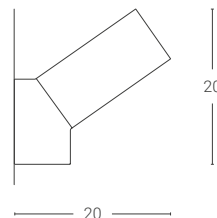

Rei by Alessandro Zambelli

Parete · Wall light

RE WX 20X 4 XX P L M X 3 O I

Materiale · Material:

Ferro, metacrilato, ottone · Iron, methacrylate, brass

Sorgente luminosa LED · LED Light source:

LED 1 x 17W 230V 3000K 2050Lm Energy Class A

4 Finiture · Colours:

NX | BX | LC

Finiture disponibili solo in versione opaca
Finishes available only in matt version

Driver ON/OFF incluso inserito
nell'apparecchio · ON/OFF driver included
inserted in the device

Driver DALI/PUSH incluso inserito
nell'apparecchio · DALI/PUSH driver
included inserted in the device

Dimensione Dimension (cm)	Sorgente luminosa Light source	Finitura · Colour
Verniciata · Painted		
20 x 20	LED 1 x 17W - DALI/PUSH	268€

Prezzi IVA esclusa · Prices excluding VAT; Colore non a catalogo: su richiesta · Colour not in the catalog: on request;
Altri colori a catalogo · Other colours in the catalog: +10%; Rosa quarzo · Quartz pink : +15%

Reverb by Alessandro Zambelli

Parete e plafoniera · Wall and ceiling light

RV WX 31X BX 5 X L M X 3 O I

Materiale · Material:

Ferro, alluminio, ottone · Iron, aluminium, brass

Sorgente luminosa LED · LED Light source:

LED 1 x 17W 230V 3000K 1950Lm Energy Class A

5 Finiture del disco centrale:

Central disc finishes:

NX | BX | SA | BC | BS | FM

Finiture interne: Il paralume è
sempre bianco RAL9010 sia
all'interno sia all'esterno.

Inside colours: The lampshade
is always white RAL9010 both
inside and outside.

Finiture disponibili solo in versione opaca
Finishes available only in matt version

Driver incluso inserito nell'apparecchio
Driver included inserted in the device

*Disco centrale: vedi tabella finiture ottone.
(Non disponibile in ottone spazzolato)

*Central disc: see brass finishes chart.
Not available in brushed brass