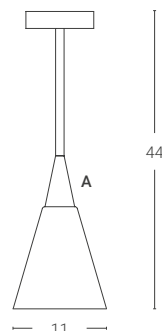

4 Finiture dettaglio A · Colour of the detail A:

NX | BX | RX | CR | SA | BC | BS

Lampada sempre verniciata in bianco opaco RAL 9010; personalizzabile solo del dettaglio A con le finiture indicate nel punto 4
The lamp is matt white RAL 9010 painted. Detail "A" can be customized with different colors (see point 4).

Batterie e cavo USB-C incluso. Le batterie hanno una durata di 5 giorni a lampada spenta, dopodiché è necessaria la ricarica dell'apparecchio · Battery and USB-C cable included. Lamp off battery life: 5 days, after which it is necessary to recharge the device.

Caricabatteria non incluso
Charger not included

Dimensione

Dimension (cm)

11 x 44

Prezzi IVA esclusa · Prices excluding VAT; Colore non a catalogo: su richiesta · Colour not in the catalog: on request;
Altri colori a catalogo · Other colours in the catalog: +10%; Rosa quarzo · Quartz pink : +15%

Finiture · Colours

Verniciata · Painted

241€

Ottone · Brass

418€