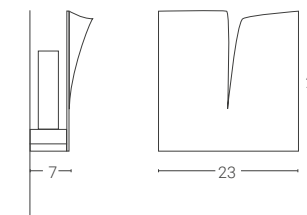

4 Finiture · Colours:

NX | BX | UX | LX

Finiture disponibili solo in versione opaca
Finishes available only in matt version

Dimensione Dimension (cm)	Finiture · Colours		
	Verniciata Painted	Blu di laminazione Iron blue	Ruggine Rust finish
23 x 23	157€	191€	191€

Prezzi IVA esclusa · Prices excluding VAT; Colore non a catalogo: su richiesta · Colour not in the catalog: on request; Altri colori a catalogo · Other colours in the catalog: +10%; Rosa quarzo · Quartz pink : +15%