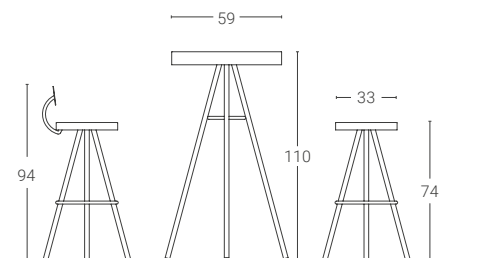

Dema by Franco Zavarise

Set di tavolino e sgabelli · Set of table and stools

Materiale · Material:
Ferro · Iron

4 Finiture · Colours:

NX | BX | SH | LX

Finiture disponibili solo in versione opaca
Finishes available only in matt version

Versione Version	Dimensione Dimension (cm)	Finiture · Colours	
		Verniciata Painted	Blu di laminazione Iron blue
Sgabello Stool DE SG 74X 4 I	33 x 74	272€	374€
Sgabello con schienale Stool with seatback DE SG 94X 4 I	h. 94	361€	465€
Tavolo Table DE TB 110 4 I	59 x 110	373€	484€

Prezzi IVA esclusa · Prices excluding VAT; Colore non a catalogo: su richiesta · Colour not in the catalog: on request;
Altri colori a catalogo · Other colours in the catalog: +10%; Rosa quarzo · Quartz pink : +15%

Jooke by Delineodesign & Franco Zavarise

Set di tavolino e sgabelli · Set of table and stools

Materiale · Material:
Ferro · Iron

4 Finiture · Colours:

NX | BX | AG | LX

Finiture disponibili solo in versione opaca
Finishes available only in matt version

Versione Version	Dimensione 3 Dimension (cm)	Finiture · Colours	
		Verniciata Painted	Blu di laminazione Iron blue
Sgabello Stool JO SG 3 4 I	65 - 85 (65X)	243€	262€
Sgabello Stool JO SG 3 4 I	40 - 50 (40X)	231€	250€
Tavolo Table JO TB 100 4 I	h. 100 x 50	399€	443€

Prezzi IVA esclusa · Prices excluding VAT; Colore non a catalogo: su richiesta · Colour not in the catalog: on request;
Altri colori a catalogo · Other colours in the catalog: +10%; Rosa quarzo · Quartz pink : +15%

Ragno by Franco Zavarise

Set di tavolino e sgabelli · Set of table and stools

Materiale · Material:
Ferro · Iron

4 Finiture · Colours:

NX | BX | LC | HX | LX

Finiture disponibili solo in versione opaca
Finishes available only in matt version