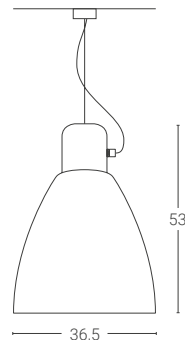

4 Finiture · Colours:

NX | BX | LX

Finiture disponibili solo in versione opaca
Finishes available only in matt version

5 Finiture interne · Inside colours:

BX | FO | FA | FR

11 Dimmerazione · Dimming:

(O) ON/OFF
(D) DALI/PUSH solo per versione LED · Only for LED version

Cavo PVC nero: 150 cm
Black PVC cable: 150 cm

Dim. rosone: Ø10 cm altezza 6 cm
Ceiling rose dim.: Ø10 cm height 6 cm

Driver incluso inserito nel rosone
Driver included inserted in the ceiling rose

Le dimensioni del rosone nella variante DALI/PUSH possono essere diverse.
The dimensions of the ceiling rose in DALI/PUSH variant can be different.

Sorg. lumin.
Light source

Finiture · Colours

	Verniciata Painted	Bicolore Two colours	Verniciata + interno foglia Painted + inside leaf	Blu di lamin. Iron blue	Blu di lamin. + interno foglia Iron blue + inside leaf	Blu di lamin + interno verniciato Iron blue + inside painted
E27	376€	494€	464€	461€	576€	688€
LED 1X 26W ON/OFF	695€	813€	783€	780€	894€	1.005€
LED 1X 26W DALI/PUSH	747€	865€	835€	832€	946€	1.057€

Prezzi IVA esclusa · Prices excluding VAT; Colore non a catalogo: su richiesta · Colour not in the catalog: on request;
Altri colori a catalogo · Other colours in the catalog: +10%; Rosa quarzo · Quartz pink : +15%