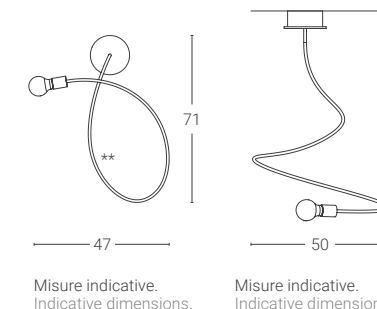

2 Modello · Model:

(WX) Applique · Wall
(CX) Plafoniera · Ceiling

4 Finiture · Colours:

SA | BC | BS | FM

Finiture disponibili solo in versione opaca
Finishes available only in matt version

*Vedi tabella finiture ottone.
Non disponibile in ottone spazzolato.
*See brass finishes chart.
Not available in brushed brass.

**Il tubo della lampada è disponibile solo in
finitura ramata.
** The lamp tube is only available in a
copper finish.

Dimensione Dimension (cm)	Sorgente luminosa Light source	Finiture · Colours
50 x 71 / 47 x 71	E27 - Max 70W	Ottone* · Brass*
		211€

Prezzi IVA esclusa · Prices excluding VAT; Colore non a catalogo: su richiesta · Colour not in the catalog: on request;
Altri colori a catalogo · Other colours in the catalog: +10%; Rosa quarzo · Quartz pink : +15%