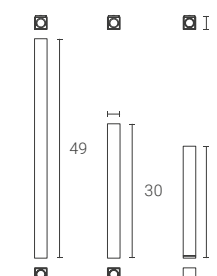

Dimensione **3**

Dimension (cm)

25 cm **(50X)**

30 cm **(80X)**

49 cm **(125)**

Sorgente luminosa

Light source

LED 4,9W DALI

LED 4,9W DALI

LED 4,9W DALI

Tipo diEmissione **8**

Emission

Monoemissione ·
Single emission **(M)**

Biemissione ·
Dual emission **(B)**

Biemissione ·
Dual emission **(B)**

Finiture · Colours

Verniciata
Painted

173 €

213 €

226 €

Ottone
Brass

250 €

253 €

271 €

Prezzi IVA esclusa · Prices excluding VAT; Colore non a catalogo: su richiesta · Colour not in the catalog: on request;
Altri colori a catalogo · Other colours in the catalog: +10%