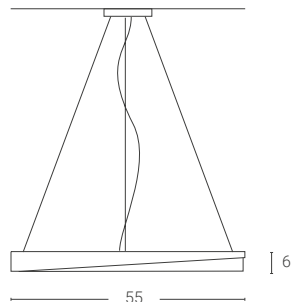

Loola

by Brogliato Traverso

Sospensione · Suspension

LO SX 55X **4** BX X L M X 4 D I

Materiale · Material:
Ferro, plexiglass, ottone · Iron, plexiglass, brass

Sorgente luminosa LED · LED Light source:
LED 1 x 31,5W 230V 3000K 4000Lm Energy Class A

4 Finiture · Colours:

NX | BX | FX | LX | SA | BC | BS | FM

L'interno è disponibile solo in versione verniciata bianca. · The interior of the luminaire is only available in a white painted version.

Finiture disponibili solo in versione opaca
Finishes available only in matt version

Dim. rosone: Ø20 cm altezza 5 cm
Ceiling rose dim.: Ø20 cm height 5 cm

Driver dimmerabile DALI, Push, 0-10V, 1-10V, inserito nel rosone.
DALI, Push, 0-10V, 1-10V, dimmable driver included inserted in the ceiling rose.

*Vedi tabella finiture ottone(non disponibili in ottone spazzolato).
*See brass finishes chart(no brushed brass).

Cavo PVC trasparente: 150 cm
Transparent PVC cable: 150 cm

Dimensione Dimension (cm)	Finiture · Colours		
	Verniciata Painted	Blu di laminazione Iron blue	Ottone* Brass*
55 x 6	868€	904€	1.167€

Prezzi IVA esclusa · Prices excluding VAT; Colore non a catalogo: su richiesta · Colour not in the catalog: on request;
Altri colori a catalogo · Other colours in the catalog: +10%; Rosa quarzo · Quartz pink : +15%

Loola

by Brogliato Traverso

Parete o plafoniera · Wall or ceiling light

LO WX 55X **4** BX X L M X 4 D I

Materiale · Material:
Ferro, plexiglass, ottone · Iron, plexiglass, brass

Sorgente luminosa LED · LED Light source:
LED 1 x 31,5W 230V 3000K 4000Lm Energy Class A

4 Finiture · Colours:

NX | BX | FX | LX | SA | BC | BS | FM

Finiture disponibili solo in versione opaca
Finishes available only in matt version

L'interno è disponibile solo in versione verniciata bianca. · The interior of the luminaire is only available in a white painted version.