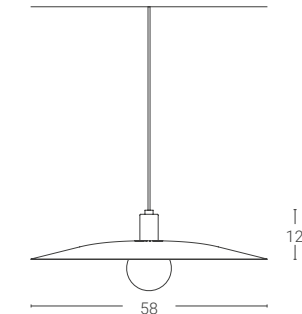

4 Finiture · Colours:

NX | BX | VJ | SH | SA

5 Finiture interne · Inside colours:

NX | BX | VJ* | SH* | SA | FO | FA | FR

Finiture disponibili solo in versione opaca
Finishes available only in matt version

*Disponibili solo in caso di paralume
monocolore · *Available only in case of
single-color lampshade

Dim. rosone: Ø5,5 cm altezza 6 cm
Ceiling rose dim.: Ø5,5 cm height 6 cm

Cavo rayon nero: 150 cm
Black rayon cable: 150 cm

Dim. (cm)

Finiture · Colours

Dim. (cm)	Finiture · Colours				
	Verniciata Painted	Bicolore Two colours	Verniciata + interno foglia Painted + inside leaf	Ottone Brass	Ottone + interno foglia Brass + inside leaf
58 x 12	187€	308€	290€	439€	518€

Prezzi IVA esclusa · Prices excluding VAT; Colore non a catalogo: su richiesta · Colour not in the catalog: on request;
Altri colori a catalogo · Other colours in the catalog: +10%; Rosa quarzo · Quartz pink : +15%