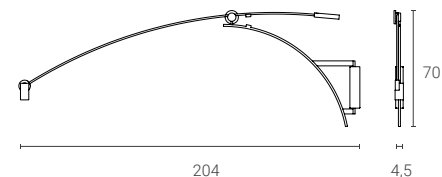

Nino Sbraccio by Franco Zavarise

Applique · Wall

1 WS 70X **4** XX X L M 6 3 D I

Materiale · Material:
Ottone/alluminio/ferro · Brass/aluminum/iron
Sorgente luminosa LED · LED Light source:
LED 1x5W 399 lm 3000k DALI

1 Prodotto · Product:

(NQ) Nino quadrato · Nino square
(NR) Nino rotondo · Nino round

4 Finiture · Colours:

NX | BX | OB | ON

Finiture disponibili solo in versione opaca
Finishes available only in matt version

Dimensione Dimension (cm)	Sorgente luminosa Light source	Finiture · Colours	
		Verniciata Painted	Verniciata + ottone Painted + brass
70 cm	LED 5W DALI	972 €	972 €

Prezzi IVA esclusa · Prices excluding VAT; Colore non a catalogo: su richiesta · Colour not in the catalog: on request;
Altri colori a catalogo · Other colours in the catalog: +10%

Nino Track by Franco Zavarise

Binario · Track

1 2 3 4 XX X L M **9** 3 D I

Materiale · Material:
Ottone/alluminio/ferro · Brass/aluminum/iron
Sorgente luminosa LED · LED Light source:
LED 1x2,7W 206 lm 3000k DALI
LED 1x5W 399 lm 3000k DALI

1 Prodotto · Product:

(NQ) Nino quadrato · Nino square
(NR) Nino rotondo · Nino round

2 Modello · Model:

(BX) Attacco standard · Standard connection
(B1) asta 100mm · 100mm rod
(B2) asta 200mm · 200mm rod
(B3) asta 300mm · 300mm rod

4 Finiture · Colours:

NX | BX | OB | ON

Finiture disponibili solo in versione opaca
Finishes available only in matt version

9 Angolo di emissione · Emission angles:

(4) 40°
(6) 60°

Dimensione 3 Dimension (cm)	Sorgente luminosa Light source	Finiture · Colours	
		Verniciata Painted	Verniciata + ottone Painted + brass
2,5 cm (X25)	LED 2,7W DALI	318 €	336 €
3,5 cm (X35)	LED 5W DALI	343 €	388 €

Prezzi IVA esclusa · Prices excluding VAT; Colore non a catalogo: su richiesta · Colour not in the catalog: on request;
Altri colori a catalogo · Other colours in the catalog: +10%

Nox by Franco Zavarise