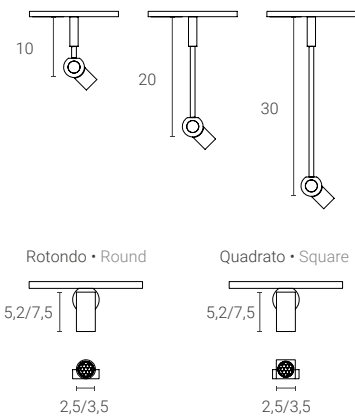

1 Prodotto · Product:

(NQ) Nino quadrato · Nino square
(NR) Nino rotondo · Nino round

2 Modello · Model:

(BX) Attacco standard · Standard connection
(B1) asta 100mm · 100mm rod
(B2) asta 200mm · 200mm rod
(B3) asta 300mm · 300mm rod