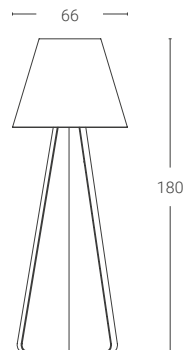

Etrè by Alberto Caramello

Parete · Wall light

ET WX 66X **4** XX N E M X X O I

Materiale · Material:
Ferro, metacrilato · Iron, methacrylate

Sorgente luminosa · Light source:
Attacco E27 (lampadina esclusa) {A++ -> E} Max 70W
Lampholder E27 (bulb not included) {A++ -> E} Max 70W