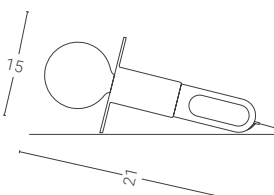

4 Finiture · Colours:

NX | BX | RX | TP | GX

Finiture disponibili solo in versione opaca
Finishes available only in matt version

Cavo rayon nero: 300 cm
Black rayon cable: 300 cm

Dimensione

Dimension (cm)

Finiture · Colours

Dimensione	Nero o bianco · Black or white	Verniciata · Painted
15 x 21	114€	145€

Prezzi IVA esclusa · Prices excluding VAT; Colore non a catalogo: su richiesta · Colour not in the catalog: on request;
Altri colori a catalogo · Other colours in the catalog: +10%; Rosa quarzo · Quartz pink: +15%

Accessori · Accessories

Finiture · Colours

Accessori	Finiture · Colours
Interruttore sul cavo disponibile a richiesta Cable switch available on request	Nero, bianco, trasparente Black, white, transparent
	12€

Prezzi IVA esclusa · Prices excluding VAT; Colore non a catalogo: su richiesta · Colour not in the catalog: on request;
Altri colori a catalogo · Other colours in the catalog: +10%; Rosa quarzo · Quartz pink: +15%