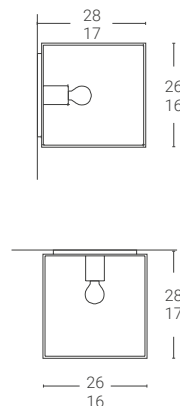

Box by Franco Zavarise

Parete o plafoniera · Wall or ceiling light

BO WX 3 4 XX X Q M X X O I

Materiale · Material:
Ferro · Iron

Sorgente luminosa · Light source:

Attacco E14 (lampadina esclusa) {A++ → E} Max 42W
Lampholder E14 (bulb not included) {A++ → E} Max 42W
Attacco E27 (lampadina esclusa) {A++ → E} Max 70W
Lampholder E27 (bulb not included) {A++ → E} Max 70W