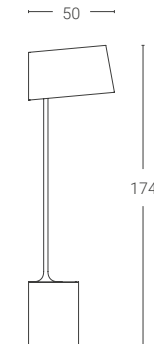

**Vengono applicate al paralume e allo stelo. Il colore dello stelo corrisponde sempre al colore esterno del paralume.

**They are applied to the lampshade and the stalk. The colour of the stem matches always with the outside color of the lampshade.

5 Finiture interne · Inside colours:

BX | FO | FA | FR | CX* | SH* | VS*

*Disponibili solo in caso di paralume monocolore
*Available only in case of single-color lampshade

Finitura della base **3**

Base finish

Finiture del paralume · Lampshade finishes

	Paralume verniciato monocolore Single colour painted lampshade	Paralume bicolore Lampshade with two colours	Paralume verniciato + interno foglia Lampshade painted + inside leaf
A: Ecomalta® Grana fine (XEL) A: Ecomalta® Thin grain	861€	1.128€	1.055€
B: legno (XWD) B: wood	972€	1.239€	1.166€
C: marmo Breccia Paradiso (XBP) C: Breccia Paradiso marble	1.964€	2.230€	2.157€
C: marmo Crema Olimpia (XCO) C: Crema Olimpia marble	2.085€	2.351€	2.278€
C: marmo Black&Gold (XBG) C: Black&Gold marble	2.157€	2.423€	2.351€
D: ottone spazzolato (XSP) D: brushed brass	964€	1.230€	1.157€
E: verniciata (stesso colore paralume) E: painted (same lampshade color)	658€	924€	851€
(NX | BX | CX | SH | VS)			
E: foglia oro/ argento/ rame E: gold/ silver/ copper leaf	818€	1.085€	1.012€
(XFO | XFA | XFR)			
E: Ruggine o Blu di laminazione E: Rust finish or Iron blue	716€	982€	910€
(XUX | XLX)			

Prezzi IVA esclusa · Prices excluding VAT; Colore non a catalogo: su richiesta · Colour not in the catalog: on request;
Altri colori a catalogo · Other colours in the catalog: +10%; Rosa quarzo · Quartz pink : +15%

Associazione tra finiture della base e finiture esterne del paralume

Combining base finishes and lampshade exterior finishes

Finitura della base

Base finish

4 Finiture esterne del paralume · Lampshade exterior finishes

A	RAL 9010 (BX)	RAL 9005 (NX)		
B	RAL 9010 (BX)	RAL 9005 (NX)	Effetto corten 222 (CX) Corten effect 222	
C	RAL 9010 (BX)	RAL 9005 (NX)	Sahara 227 (SH)	Verde salvia 224 (VS) Sage green 224
D	RAL 9010 (BX)	RAL 9005 (NX)		
E	RAL 9010 (BX)	RAL 9005 (NX)		

Finiture disponibili solo in versione opaca
Finishes available only in matt version