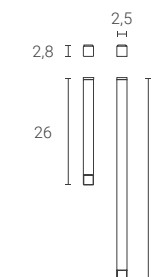

4 Finiture · Colours:
NX | BX | SA

Finiture disponibili solo in versione opaca
Finishes available only in matt version

Dimensione 3 Dimension (cm)	Sorgente luminosa Light source	Finiture · Colours	
		Verniciata Painted	Ottone Brass
26 cm (26X)	LED 4,9W DALI	193 €	193 €
50 cm (50X)	LED 4,9W DALI	240 €	240 €

Prezzi IVA esclusa · Prices excluding VAT; Colore non a catalogo: su richiesta · Colour not in the catalog: on request;
Altri colori a catalogo · Other colours in the catalog: +10%