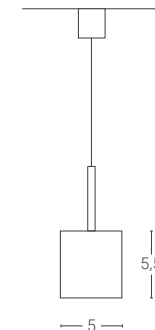

4 Finiture · Colours:

NX | BX | SA | SP | BC | BS | FM

11 Dimmerazione · Dimming:

(O) ON/OFF
(D) DALI/PUSH

Finiture disponibili solo in versione opaca
Finishes available only in matt version

Dim. rosone: lato 8,5 cm altezza 6 cm
Ceiling rose dim.: side 8,5 cm height 6 cm