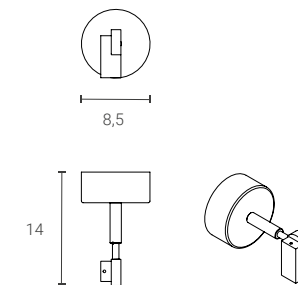

Net by Paolo Ulian

Terra · Floor

NT PX 50X **4** **5** N E M X X O I

Materiale · Material:
Ferro · Iron

Sorgente luminosa · Light source:
Attacco E27 (lampadina esclusa)
{A++ → E} Max 70W
Lampholder E27 (bulb not included)
{A++ → E} Max 70W

4 Finiture · Colours:

NX | BX | AG | CR | OR

Finiture disponibili solo in versione opaca
Finishes available only in matt version

*Finitura disponibili solo in versione lucida
*Finishes available only in glossy version

Nelle versioni terra e tavolo con cupole a
finitura cromo e oro la base è disponibile
solo in nero opaco - RAL 9005.
For floor and table version with chrome
and gold finish domes the base is
available only in matt black - RAL 9005.

Dimensioni: Ø50 cm altezza 170 cm (variabili a seconda della forma).
Dimensions: Ø50 cm height 170 cm (variable dimensions depending on the shape)

Dim. (cm)	Versioni 5 Version	Finiture · Colours		
		Verniciata Painted	Cromata* Chrome*	Oro* Gold*
Ø50	(NL1), (NL2), (NL3), (NL4), (NL5)	571€	712€	760€

Prezzi IVA esclusa · Prices excluding VAT; Colore non a catalogo: su richiesta · Colour not in the catalog: on request;
Altri colori a catalogo · Other colours in the catalog: +10%

Nino Plafone by Franco Zavarise

Plafone · Ceiling

1 CX X25 **4** XXXLM63DI

Materiale · Material:
Ottone/alluminio/ferro · Brass/aluminum/iron

Sorgente luminosa LED · LED Light source:
LED 1x2,7W 206 lm 3000k DALI

1 Prodotto · Product:

(NQ) Nino quadrato · Nino square
(NR) Nino rotondo · Nino round

4 Finiture · Colours:

NX | BX | OB | ON

Finiture disponibili solo in versione opaca
Finishes available only in matt version

Driver per installazione remota incluso
nel prezzo
Driver for remote installation included
in the price