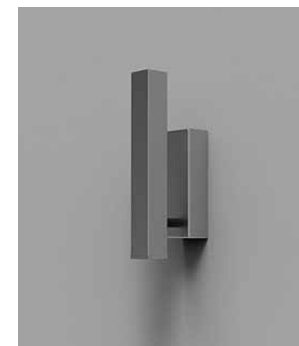

4 Finiture · Colours:

NX | BX | SA

Finiture disponibili solo in versione opaca
Finishes available only in matt version

Tratto Applique snodabile

by Franco Zavarise

Applique · Wall

TR WX 20X **4** XX X L M 6 3 D I

Materiale · Material:
Ottone/alluminio · Brass/aluminum

Sorgente luminosa LED · LED Light source:
LED 4,9W 241 lm 3000k DALI