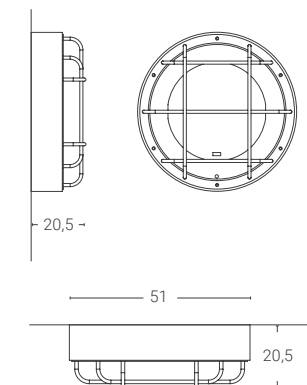

Cantiere

by Alberto Ghirardello

Parete o plafoniera · Wall or ceiling light

CG WX 51X 4 XX X L M X 3 11 I

Materiale · Material:

Ferro, metacrilato · Iron, methacrylate

Sorgente luminosa LED · LED Light source:

LED 1 x 32W 230V 3000K 3950Lm Energy class A