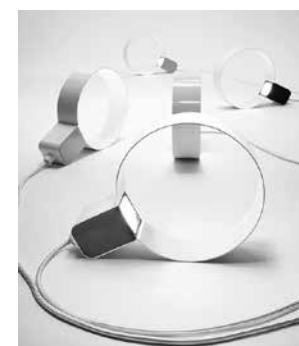

5 Finiture del dettaglio:
Details colours:

NX | BX | RX | IX | TP | VJ | VS | LC

Finiture disponibili solo in versione opaca
Finishes available only in matt version

Cavo rayon bianco
White rayon cable

Lampadina non dimmerabile inclusa.
Not dimmable bulb included.

Sonoluce

by Andrea Brugnara

Sospensione · Suspension

SN SX 20X BX **5** B L M X 3 O I

Materiale · Material:
Ferro · Iron

Sorgente luminosa LED · LED Light source:

Attacco GU10 Max 15W - Lampadina LED a tensione di rete:
Lampholder GU10 Max 15 W - LED mains voltage bulb:
1 x 8W 230V 2700K/4000K 600Lm/700Lm Energy Class A