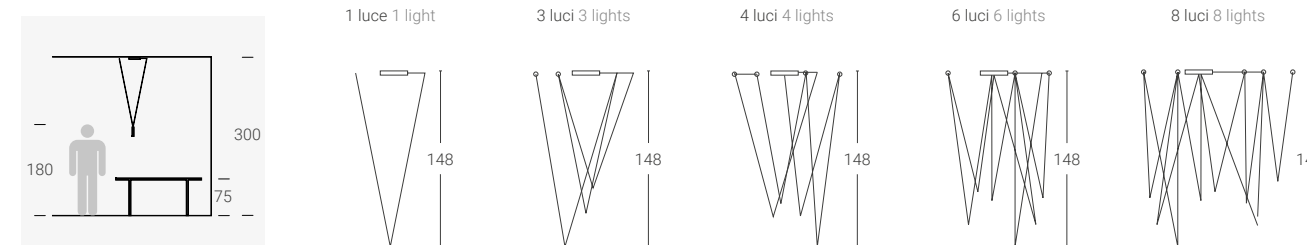

Esempi di sistema standard · Examples of standard systems

Il sistema è componibile e personalizzabile secondo il seguente schema. (Consultare il sito web per il configuratore automatico)
Modular and customizable system according to the scheme. (Refer to the website for the automatic configurator)

Paralumi · Lampshades

Rosone · Ceiling rose

ON/OFF DALI/PUSH

Supporti · Supports

Supporto per cavo da fissare al soffitto
Holder for cable for ceiling fix
Dim. 2,5 x 2,5 cm

Cavi · Cables

Composizioni di 1, 3, 4, 6, 8 paralumi
Compositions of 1, 3, 4, 6, 8 lampshades