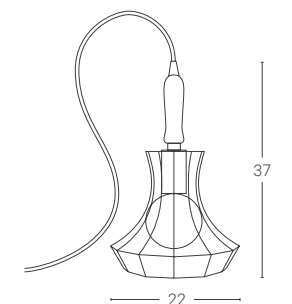

Tavolo · Table

LC TX 22X **4** XX N E M X X O I

Materiale · Material:

Struttura in ferro, manico in plastica nera
Iron structure, black plastic handle

Sorgente luminosa · Light source:

Attacco E27 (lampadina esclusa) {A++ → E} Max 70W
Lampholder E27 (bulb not included) {A++ → E} Max 70W