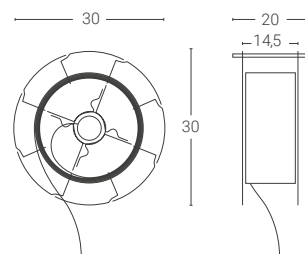

4 Finiture · Colours:

NX | BX | CR

Finiture disponibili solo in versione opaca
Finishes available only in matt version

*Finitura disponibili solo in versione lucida
*Finishes available only in glossy version

6 Cavo · Cable:

A | B | C | G | M | N | R | S | V

Lunghezza cavo: 15 m
Cable length: 15 m

Dimensione

Dimension (cm)

Finiture · Colours

Dimensione (cm)	Finiture · Colours	
	Verniciata · Painted	Cromata* · Chrome*
30 x 30	141€	147€

Prezzi IVA esclusa · Prices excluding VAT; Colore non a catalogo: su richiesta · Colour not in the catalog: on request;
Altri colori a catalogo · Other colours in the catalog: +10%; Rosa quarzo · Quartz pink : +15%

Accessori · Accessories

Finiture · Colours

Nero, bianco, trasparente
Black, white, transparent

Interruttore sul cavo disponibile a richiesta
Cable switch available on request

12€

Prezzi IVA esclusa · Prices excluding VAT; Colore non a catalogo: su richiesta · Colour not in the catalog: on request;
Altri colori a catalogo · Other colours in the catalog: +10%; Rosa quarzo · Quartz pink : +15%