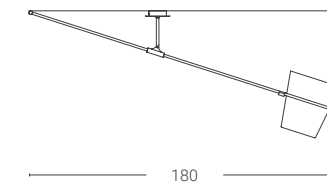

Mini Mini by Franco Zavarise

Outdoor terra · Outdoor floor

MM **2 3 4 5** X L M X 2 0 0

Materiale · Material:

Ottone, diffusore in vetro o in silicone, picchetto acciaio inox.
Brass, glass or silicone diffuser, stainless steel picket.

Sorgente luminosa LED · LED Light source:

1 x 1,5W G4 LED CERAMIC 12V 2700K 85Lm Energy class A

4 Finiture · Colours:

VR | BC | BS

Finiture disponibili solo in versione opaca
Finishes available only in matt version

Alimentatore escluso. A richiesta disponibile alimentatore da installare remoto in apposita scatola di derivazione impermeabile, non fornita da ZAVA.
Power supply excluded. On request, a power supply unit is available to be installed remotely in a special waterproof junction box, not supplied by ZAVA.

Diffusore vetro o silicone. Specificare il materiale desiderato in fase d'ordine.
Glass or silicone diffuser. Specify the desired material when ordering.

Cavo non incluso.
Cable not included.

*Disponibile solo in ottone brunito chiaro ed ottone brunito scuro.
*Available only in light burnished brass and dark burnished brass.

3 Dimensione
Dimension (cm)

Versione · Version **2**

Finiture · Colours

Dimensione (cm)	Versione	Finiture · Colours	
		Verde rame Copper green	Ottone* Brass*
50 (50x)	Picchetto · Picket (PC)	266€	223€
	Base · Base (PT)	260€	218€
100 (100)	Picchetto · Picket (PC)	286€	243€
	Base · Base (PT)	279€	238€
150 (150)	Picchetto · Picket (PC)	290€	248€
	Base · Base (PT)	285€	242€
200 (200)	Picchetto · Picket (PC)	295€	253€
	Base · Base (PT)	289€	246€

Prezzi IVA esclusa · Prices excluding VAT; Colore non a catalogo: su richiesta · Colour not in the catalog: on request;
Altri colori a catalogo · Other colours in the catalog: +10%; Rosa quarzo · Quartz pink : +15%

Accessori · Accessories **5**