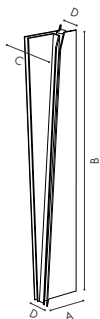

GIÙUP

PREZZI IVA ESCLUSA
PRICES VAT NOT INCLUDED

GIÙUP ST

ART.	W	V	LUMEN	°K LED	Acm	Bcm	Ccm	Dcm	Ecm	Fcm	COLOUR	EURO
GIÙUP ST ONOFF	40	220	3800	3000 2700	32	23	197	15	30,2	38,2	BI NE	693,00 693,00
 BOX 3			KG 11	VOL. m ³ 0,047								
GIÙUP ST DIM	40	220	3800	3000 2700	32	23	197	15	30,2	38,2	BI NE	752,00 752,00
 BOX 3			KG 11	VOL. m ³ 0,047								