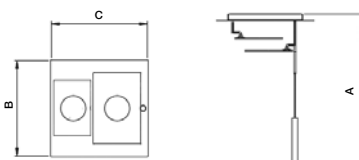

ART.	W	V	LUMEN	°K LED	Acm	Bcm	Ccm	LED	COLOUR	EURO
PETRA S3	41+11	220	6295+1500	2700 3000	150	66	66	700mA CRI90	BI+BI	809,00
									BI+RU	858,00
									BI+AS	858,00
									EC+OT	858,00
									EC+NE	858,00
									EC+AS	858,00
									AR+AS	858,00
									OE+BI	858,00
									OE+RU	858,00
									OE+NE	858,00
									RE+BI	858,00
									RE+OT	858,00
									AE+OT	858,00

ALIMENTATORE INCLUSO / DRIVER INCLUDED