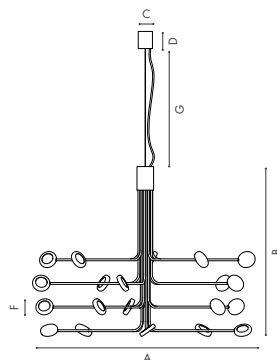

ARBOR

PREZZI IVA ESCLUSA
PRICES VAT NOT INCLUDED

ARBOR 12S

ART.	W	V	LUMEN	°K LED	Acm	Bcm	Ccm	Dcm	Ecm	Fcm	Gcm	COLOUR	EURO
ARBOR 12S	60	220	4200	3000 2700	70	58	7	9,5	1,1	Ø7	100	BI OS	999,00 1.092,00
BOX 1			KG 5,2	VOL. m³ 0,08									

DIM. 1 Dimmer max 90W LED (Remote)

KIT FISSAGGIO
MAGGIORATO

COD. OP.1

COD. OP 1 46,00
106,00

ARBOR 20S

ART.	W	V	LUMEN	°K LED	Acm	Bcm	Ccm	Dcm	Ecm	Fcm	Gcm	COLOUR	EURO
ARBOR 20S	100	220	7000	3000 2700	80	58	7	9,5	1,1	Ø7	100	BI OS	1.367,00 1.525,00
BOX 1			KG 10	VOL. m³ 0,17									

DIM. 1 Dimmer max 90W LED (Remote)

KIT FISSAGGIO
MAGGIORATO

COD. OP.1

COD. OP 1 46,00
106,00