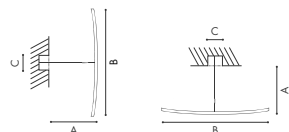

ALBATROS

A - B - C:
MISURE PER SINGOLO ELEMENTO

A - B - C:
MEASURES FOR SINGLE ELEMENT

ART.	W	V	LUMEN	°K LED	Acm	Bcm	Ccm	COLOUR	EURO
ALBATROS	20,76	12	1800	3000	8-25	70	8	BI	615,00
				2700				CR	678,00
3i.70i - COMPOSIZIONE 3 PEZZI ALBATROS i70i									
	BOX 3		KG 3,6	VOL. m³ 0,060				3XALIM2	80,00
								3XCA80	80,00
ALBATROS	31,68	12	2640	3000	8-25	90	8	BI	696,00
				2700				CR	821,00
3i.90i - COMPOSIZIONE 3 PEZZI ALBATROS i90i									
	BOX 3		KG 6,6	VOL. m³ 0,18				3XALIM3	115,00
								3XCA80	80,00
ALBATROS	39,60	12	5280	3000	8-25	110	8	BI	821,00
				2700				CR	933,00
3i.110i - COMPOSIZIONE 3 PEZZI ALBATROS i110i									
	BOX 3		KG 7,2	VOL. m³ 0,18				3XALIM3	115,00
								3XCA80	80,00
ALBATROS	30,68	12	3240	3000	8-25	110	8	BI	710,00
				2700				CR	809,00
3i.3 - COMPOSIZIONE 1xi70i + 1xi90i + 1xi110i									
	BOX 3		KG 5,8	VOL. m³ 0,14				1XALIM2	27,00
								2XALIM3	78,00
								3XCA80	80,00