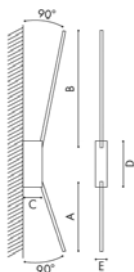

SPILLO 2

ART.	W	V	LUMEN	°K LED	A cm	B cm	C cm	D cm	E cm	COLOUR	EURO
SPILLO 2.40	7,44	220	660	3000 2700	20	40	6	12	3,2	BI NE BI+CR OR	311,00 311,00 341,00 370,00
BOX 1			KG 1,2	VOL. m³ 0,017							
SPILLO 2.60	11,88	220	990	3000 2700	30	60	6	19	3,2	BI NE BI+CR OR	403,00 403,00 444,00 477,00
BOX 1			KG 1,8	VOL. m³ 0,056							
SPILLO 2.80	15,36	220	1320	3000 2700	40	80	6	19	3,2	BI NE BI+CR OR	472,00 472,00 522,00 567,00
BOX 1			KG 2	VOL. m³ 0,056