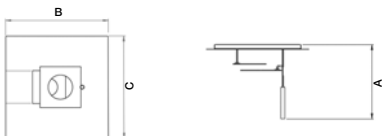

ART.	W	V	LUMEN	°K LED	Acm	Bcm	Ccm	LED	COLOUR	EURO
PETRA 3	42+11	220	3697+1500	2700 3000	45	66	66	700mA CRI90	BI+BI BI+RU BI+AS EC+OT EC+NE EC+AS AR+AS OE+BI OE+RU OE+NE RE+BI RE+OT AE+OT	772,00 823,00 823,00 823,00 823,00 823,00 823,00 823,00 823,00 823,00 823,00 823,00

ALIMENTATORE INCLUSO / DRIVER INCLUDED