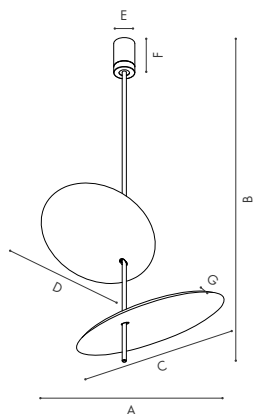

DIM. 1 Dimmer max 90W LED (Remote) 106,00