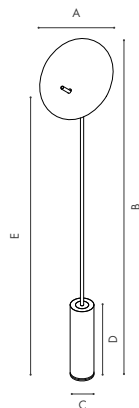

LUÀ

PREZZI IVA ESCLUSA
PRICES VAT NOT INCLUDED

LUÀ ST

ART.	W	V	LUMEN	°K LED	Acm	Bcm	Ccm	Dcm	Ecm
LUÀ ST	30	220	2550	3000 2700	Ø31	190	Ø15	35	160

BOX 2   **KG 26**   **VOL. m³ 0,22**

COLOUR   **EURO**

BI/BI	894,00
BI/OS	1.085,00
RU/OS	1.085,00
NE/OS	1.085,00

LUÀ L

ART.	W	V	LUMEN	°K LED	Acm	Bcm	Ccm	Dcm	Ecm
LUÀ LG	30	220	2550	3000 2700	Ø31	68	Ø9	32	18,5

BOX 1   **KG 11**   **VOL. m³ 0,16**

COLOUR   **EURO**

BI/BI	653,00
BI/OS	756,00
RU/OS	756,00
NE/OS	756,00

LUÀ LP	15	220	1275	3000 2700	Ø22	46	Ø6	22	11,5

BOX 1   **KG 5**   **VOL. m³ 0,044**

BI/BI	413,00
BI/OS	516,00
RU/OS	516,00
NE/OS	516,00