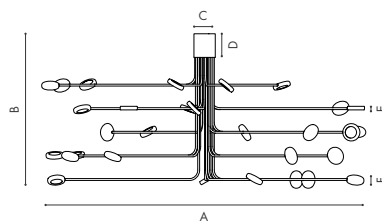

ARBOR

PREZZI IVA ESCLUSA
PRICES VAT NOT INCLUDED

ARBOR 12PL

ART.	W	V	LUMEN	°K LED	Acm	Bcm	Ccm	Dcm
ARBOR 12PL	60	220	4200	3000 2700	70	32	7	9,5

COLOUR	EURO
BI	921,00
OS	1.012,00

DIM. 1 Dimmer max 90W LED (Remote)

COD. OP 1	46,00
	106,00

KIT FISSAGGIO
MAGGIORATO

COD. **OP.1**