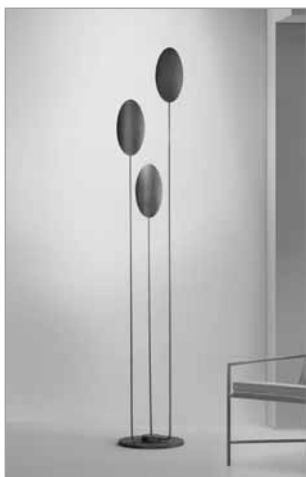

MASAI

PREZZI IVA ESCLUSA
PRICES VAT NOT INCLUDED

Art.	W	V	Lumen	°K led	A cm	B cm	C cm	LED	COLOUR	EURO
MASAI ST 45	45	220	4050	2700/3000	183	30	30	220V CRI90	BI NE FS BS	721,00 721,00 721,00 721,00