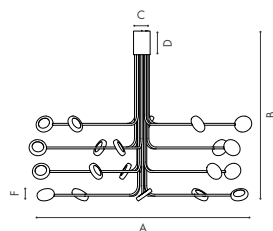

KIT FISSAGGIO
MAGGIORATO

COD. OP.1

ARBOR 30

ART.	W	V	LUMEN	°K LED	Acm	Bcm	Ccm	Dcm	Ecm	Fcm
ARBOR 30	150	220	10500	3000 2700	120	70	10	12	1,1	Ø7

BOX 1 **KG 13** **VOL. m³ 0,34**

COLOUR **EURO**

BI 2.075,00
OS 2.311,00