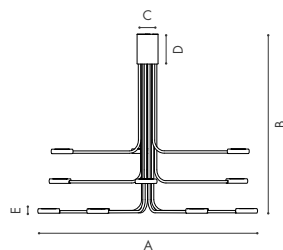

ARBOR

PREZZI IVA ESCLUSA
PRICES VAT NOT INCLUDED

ARBOR 30S

ART.	W	V	LUMEN	°K LED	Acm	Bcm	Ccm	Dcm	Ecm	Fcm	Gcm	COLOUR	EURO
ARBOR 30S	150	220	10500	3000 2700	120	70	10	12	1,1	Ø7	100	BI	2.154,00
BOX 1			KG 13	VOL. m³ 0,34								OS	2.392,00

KIT FISSAGGIO
MAGGIORATO

COD. OP.1

COD. OP 1 46,00

ARBOR 12

ART.	W	V	LUMEN	°K LED	Acm	Bcm	Ccm	Dcm	Ecm	Fcm	COLOUR	EURO
ARBOR 12	60	220	4200	3000 2700	70	58	7	9,5	1,1	Ø7	BI	921,00
BOX 1			KG 5,2	VOL. m³ 0,08							OS	1.012,00

DIM. 1 Dimmer max 90W LED (Remote)

KIT FISSAGGIO
MAGGIORATO

COD. OP.1

COD. OP 1 46,00

106,00