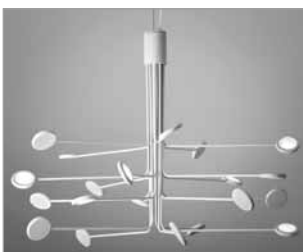

KIT FISSAGGIO
MAGGIORATO

COD. OP.1

COD. OP 1 46,00
106,00

ARBOR 20S

ART.	W	V	LUMEN	°K LED	Acm	Bcm	Ccm	Dcm	Ecm	Fcm	Gcm	COLOUR	EURO
ARBOR 20S	100	220	7000	3000 2700	80	58	7	9,5	1,1	Ø7	100	BI OS	1.367,00 1.525,00
 BOX 1			KG 10	VOL. m³ 0,17									