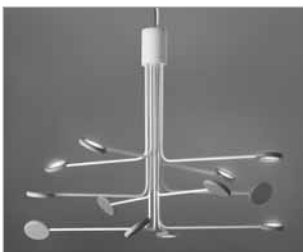

ARBOR

PREZZI IVA ESCLUSA
PRICES VAT NOT INCLUDED

ARBOR 12S