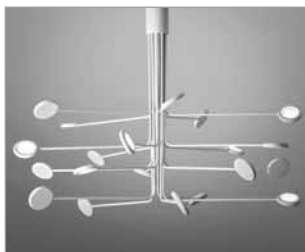

DIM. 1 Dimmer max 90W LED (Remote)

KIT FISSAGGIO
MAGGIORATO

COD. OP.1

COD. OP 1 46,00

106,00

ARBOR

PREZZI IVA ESCLUSA
PRICES VAT NOT INCLUDED

ARBOR 20