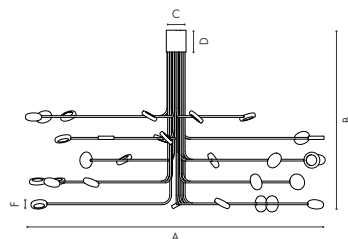

KIT FISSAGGIO
MAGGIORATO

COD. OP.1

ARBOR 30

ART.	W	V	LUMEN	°K LED	Acm	Bcm	Ccm	Dcm	Ecm	Fcm
ARBOR 30	150	220	10500	3000 2700	120	70	10	12	1,1	Ø7

BOX 1 **KG 13** **VOL. m³ 0,34**

COLOUR **EURO**

BI 2.075,00
OS 2.311,00