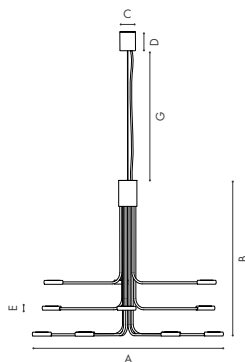

ART.	W	V	LUMEN	°K LED	Acm	Bcm	Ccm	Dcm	Ecm	Fcm	Gcm	COLOUR	EURO
ARBOR 12S	60	220	4200	3000 2700	70	58	7	9,5	1,1	Ø7	100	BI OS	999,00 1.092,00
BOX 1			KG 5,2	VOL. m³ 0,08									

DIM. 1 Dimmer max 90W LED (Remote)