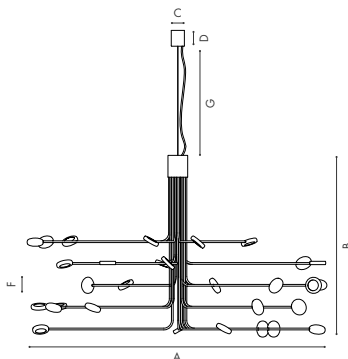

DIM. 1 Dimmer max 90W LED (Remote)

KIT FISSAGGIO
MAGGIORATO

COD. OP.1

COD. OP 1 46,00
106,00

ARBOR

PREZZI IVA ESCLUSA
PRICES VAT NOT INCLUDED

ARBOR 30S

ART.	W	V	LUMEN	°K LED	Acm	Bcm	Ccm	Dcm	Ecm	Fcm	Gcm	COLOUR	EURO
ARBOR 30S	150	220	10500	3000 2700	120	70	10	12	1,1	Ø7	100	BI	2.154,00
 BOX 1			KG 13	VOL. m³ 0,34								OS	2.392,00