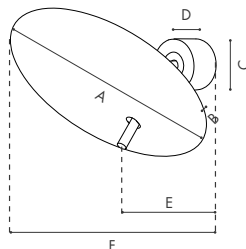

ART.	W	V	LUMEN	°K LED	Acm	Bcm	Ccm	Dcm	Ecm	Fcm
LUÀ 30	30	220	2550	3000 2700	Ø31	0,6	Ø6	4	18	max 37

BOX 1   **KG 2,5**   **VOL. m³ 0,044**

LUÀ 20	20	220	1700	3000 2700	Ø22	0,6	Ø6	4	14	max 27

BOX 1   **KG 1,5**   **VOL. m³ 0,028**

COLOUR	EURO
BI/BI	293,00
BI/OS	339,00
RU/OS	339,00
NE/OS	339,00

BI/BI	264,00
BI/OS	310,00
RU/OS	310,00
NE/OS	310,00

COD. OP 2	46,00
	106,00

DIM. 1   Dimmer max 90W LED (Remote)