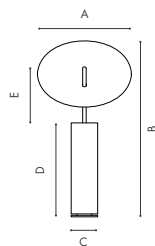

LUÀ

PREZZI IVA ESCLUSA
PRICES VAT NOT INCLUDED

LUÀ ST

ART.	W	V	LUMEN	°K LED	Acm	Bcm	Ccm	Dcm	Ecm
LUÀ ST	30	220	2550	3000 2700	Ø31	190	Ø15	35	160

BOX 2   **KG 26**   **VOL. m³ 0,22**

COLOUR   **EURO**

BI/BI	894,00
BI/OS	1.085,00
RU/OS	1.085,00
NE/OS	1.085,00

LUÀ L

ART.	W	V	LUMEN	°K LED	Acm	Bcm	Ccm	Dcm	Ecm
LUÀ LG	30	220	2550	3000 2700	Ø31	68	Ø9	32	18,5

BOX 1   **KG 11**   **VOL. m³ 0,16**

COLOUR   **EURO**

BI/BI	653,00
BI/OS	756,00
RU/OS	756,00
NE/OS	756,00

LUÀ LP	15	220	1275	3000 2700	Ø22	46	Ø6	22	11,5

BOX 1   **KG 5**   **VOL. m³ 0,044**

BI/BI	413,00
BI/OS	516,00
RU/OS	516,00
NE/OS	516,00