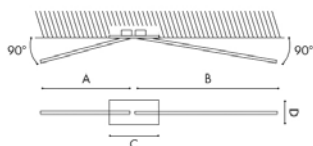

SPILLO

PREZZI IVA ESCLUSA
PRICES VAT NOT INCLUDED

SPILLO 2 iE

ART.	W	V	LUMEN	°K LED	Acm	Bcm	Ccm	Dcm	HOLE	COLOUR	EURO
SPILLO 2iE.40	7,44	12	660	3000 2700	20	40	15	5	10x20	BI NE CR OR	281,00 281,00 307,00 335,00
BOX 1			KG 1,3	VOL. m³ 0,006							
SPILLO 2iE.60	11,88	12	990	3000 2700	30	60	15	5	10x20	BI NE CR OR	356,00 356,00 393,00 424,00
BOX 1			KG 1,7	VOL. m³ 0,008							
SPILLO 2iE.80	15,36	12	1320	3000 2700	40	80	15	5	10x20	BI NE CR OR	426,00 426,00 457,00 514,00
BOX 1			KG 2	VOL. m³ 0,011							

CONTROCASSA PER GESSO WALL HOUSING FOR PLASTERBOARD

	CODE	EURO
SPILLO 2iE.40	CA.20	41,00
SPILLO 2iE.60	CA.20	41,00
SPILLO 2iE.80	CA.20	41,00

CONTROCASSA PER LATERIZIO WALL HOUSING FOR MASONRY WALL

	CODE	EURO
	CA.20L	45,00
	CA.20L	45,00
	CA.20L	45,00

DRIVER CODE	EURO
ALIM. 1	25,00
ALIM. 3	40,00
ALIM. 3	40,00
ALIM. EFUR 25DIM	55,00