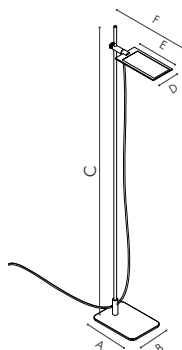

GIÙUP

PREZZI IVA ESCLUSA
PRICES VAT NOT INCLUDED

GIÙUP ST

ART.	W	V	LUMEN	°K LED	Acm	Bcm	Ccm	Dcm	Ecm	Fcm	COLOUR	EURO
GIÙUP ST ONOFF	40	220	3800	3000 2700	32	23	197	15	30,2	38,2	BI NE	693,00 693,00
 BOX 3			KG 11	VOL. m ³ 0,047								
GIÙUP ST DIM	40	220	3800	3000 2700	32	23	197	15	30,2	38,2	BI NE	752,00 752,00
 BOX 3			KG 11	VOL. m ³ 0,047								