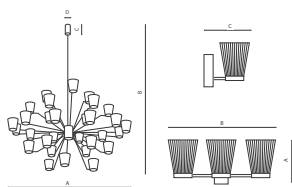

CANALETTO

ART.	W	V	LUMEN	°K LED	Acm	Bcm	Ccm	Dcm		COLOUR	EURO
CANALETTO 135 30S	135	220	10500	3000 2700	125	135	10	6		PT+FÈ BS+CO	3.567,00 3.567,00
CANALETTO 81 18S	81	220	6300	3000 2700	90	102	10	6		PT+FÈ BS+CO	2.252,00 2.252,00
CANALETTO 13,5 3AP	13,5	220	1050	3000 2700	9	43	12			PT+FÈ BS+CO	418,00 418,00
CANALETTO 4,5 AP	4,5	220	350	3000 2700	9	10	12			PT+FÈ BS+CO	237,00 237,00