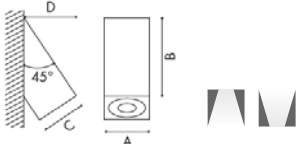

ART.	W	V	LUMEN	°K LED	A cm	B cm	C cm	D cm	COLOUR	EURO
DADO 1.45	4	220	350	3000 2700	5	836	5	5	BI NE	149,00 149,00

BOX 1   **KG 0,25**   **VOL. m³ 0,0014**