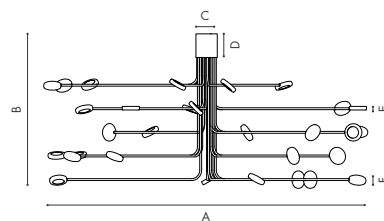

ARBOR

PREZZI IVA ESCLUSA
PRICES VAT NOT INCLUDED

ARBOR 20PL

ART.	W	V	LUMEN	°K LED	Acm	Bcm	Ccm	Dcm
ARBOR 20PL	100	220	7000	3000 2700	98	32	7	10

COLOUR	EURO
BI	1.287,00
OS	1.445,00

DIM. 1 Dimmer max 90W LED (Remote)

COD. OP 1 46,00
106,00

KIT FISSAGGIO
MAGGIORATO

COD. OP.1