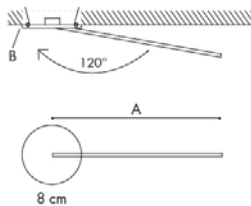

SPILLO

PREZZI IVA ESCLUSA
PRICES VAT NOT INCLUDED

SPILLO 1iET

ART.	W	V	LUMEN	°K LED	A cm	B cm	HOLE	COLOUR	EURO
SPILLO 1iET.20	2,64	12	220	3000 2700	20	0,2	6	BI NE CR OR	144,00 144,00 155,00 172,00
 BOX 1			KG 0,7	VOL. m³ 0,0038					
SPILLO 1iET.30	3,96	12	330	3000 2700	30	0,2	6	BI NE CR OR	166,00 166,00 179,00 198,00
 BOX 1			KG 0,9	VOL. m³ 0,0048					
SPILLO 1iET.40	4,80	12	440	3000 2700	40	0,2	6	BI NE CR OR	184,00 184,00 201,00 217,00
 BOX 1			KG 1	VOL. m³ 0,0056					
SPILLO 1iET.50	6,60	12	550	3000 2700	50	0,2	6	BI NE CR OR	219,00 219,00 235,00 263,00
 BOX 1			KG 1,2	VOL. m³ 0,0073					
SPILLO 1iET.60	7,92	12	660	3000 2700	60	0,2	6	BI NE CR OR	236,00 236,00 256,00 281,00
 BOX 1			KG 1,5	VOL. m³ 0,0084					
SPILLO 1iET.80	10,56	12	880	3000 2700	80	0,2	6	BI NE CR OR	275,00 275,00 307,00 328,00
 BOX 1			KG 1,8	VOL. m³ 0,010					