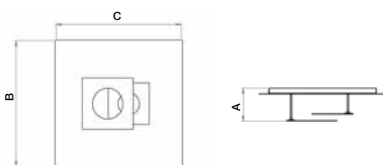

ART.	W	V	LUMEN	°K LED	Acm	Bcm	Ccm	LED	COLOUR	EURO
PETRA 2	25,2+16,8	220	3697+2598	2700 3000	18	66	66	700mA CRI90	BI+BI BI+RU BI+AS EC+OT EC+NE EC+AS AR+AS OE+BI OE+RU OE+NE RE+BI RE+OT AE+OT	653,00 704,00 704,00 704,00 704,00 704,00 704,00 704,00 704,00 704,00 704,00 704,00

ALIMENTATORE INCLUSO / DRIVER INCLUDED
PETRA...TRIAC = DIMMERABILE TRIAC