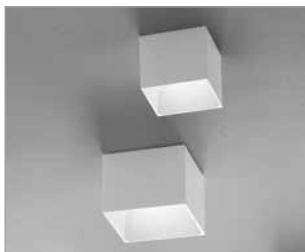

DARMA P

Art.	W	V	Lumen	° K Led	A cm	B cm
DARMA 10P	8,5	220	700	3000 2700	6,5	7

	BOX 1	KG 1	VOL. m³ 0,004

COL.	EURO
BI	192,00
TO+ BI	225,00

DARMA 17P	17	220	1350	3000 2700	8	10

	BOX 1	KG 1,8	VOL. m³ 0,008

BI	261,00
TO+ BI	297,00

DIM. 1	Dimmer max 90W LED (Remote)	106,00