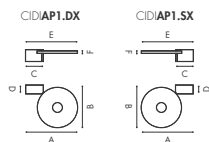

DIM. 1 Dimmer max 90W LED (Remote) 106,00